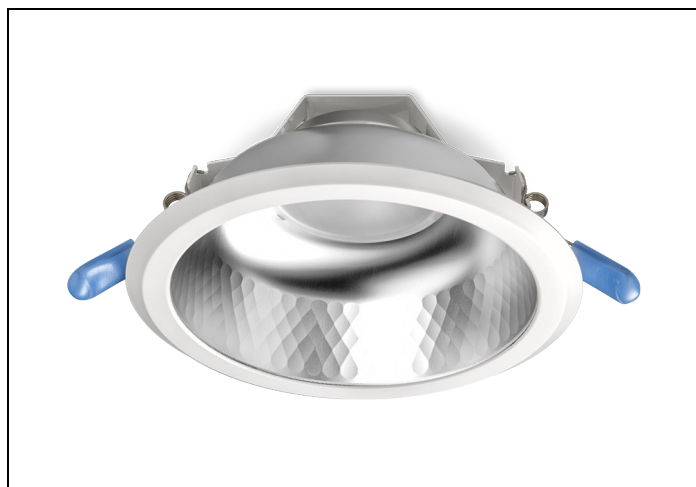

LDN-M 84 900LM D150 GST

Artikelnummer: 1671109965 EAN-code: 8715182159225

Productinformatie

Huis en reflector

Matglans aluminium, binnenzijde reflector gefacetteerd matglans aluminium. Gladde witte buitenrand geïntegreerd in reflector.

Voorzien van geïntegreerde led, standaard in 3000K en 4000K en montageveren.

Standaard inclusief driver en gemonteerd snoer 1,9 m met steker. Bij DALI zonder snoer en steker. Bij optie GST voorzien van 0,3 m Wieland GST 18i3 snoer met male connector (bij dimbare uitvoering GST 18i5).

Voor renovatieprojecten zijn voor de D150 en D200 uitvoeringen [verloopringen](#) beschikbaar.

Norton armaturen zijn verkrijgbaar via de elektrotechnische en verlichtingsgroothandel.

Lumen	Ø1	Ø2	H	Inbouwhoogte
900	183	155	92	112

Artikelklasse	Spots
Serie	LDN-M
Soort verlichtingsarmatuur	Downlight
Geschikt voor opbouwmontage	Nee
Geschikt voor inbouwmontage	Ja
Geschikt voor plafondmontage	Ja
Geschikt voor pendelophanging	Nee
Geschikt voor truss montage	Nee
Geschikt voor voetstuk-/vloermontage	Nee
Geschikt voor stroomrailmontage	Nee
Geschikt voor klemmontage	Nee
Geschikt voor laagspannings-kabelsysteem	Nee
Verstelbaarheid	Niet verstelbaar
Lamptype	LED niet uitwisselbaar
Kleurtemperatuur (K)	4000 tot 4000
Met lichtbron	Ja
Geschikt voor aantal lichtbronnen	1
Lamphouder	Geen
Nom. levensduur L80/B10 bij 25 °C (h)	50000
Nom. omgevingstemperatuur volgens IEC62722-2-1 (°C)	10 tot 40
Max. systeemvermogen (W)	11
Lichtstroom (lm)	900 tot 900
Lichtstroom 1 (lm)	900
Vermogensfactor	0.95
Effectieve lichtstroom volgens IEC 62722-2-1 (lm)	900
Specifieke lichtstroom armatuur (lm/W)	85
Lichtkleur	Wit
Geschikt voor wandmontage	Nee
Kleurweergave-index	80-89
Kleur consistentie (McAdam ellips)	SDCM3
Hoogte/diepte (mm)	92
Buitendiameter (mm)	183
Inbouwhoogte/diepte (mm)	112
Dimbaar DSI	Nee
Plaatdikte min (mm)	1
Plaatdikte max (mm)	25
Beschermingsgraad (IP)	IP44
Slagvastheid	IK07
Beschermingsklasse volgens IEC 61140	II
Materiaal behuizing	Aluminium