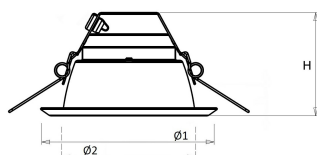

Gerelateerde artikelen

Artikelnummer Omschrijving

9121440 VERLOOPRING DL/LDN/EDW D155-205 WIT