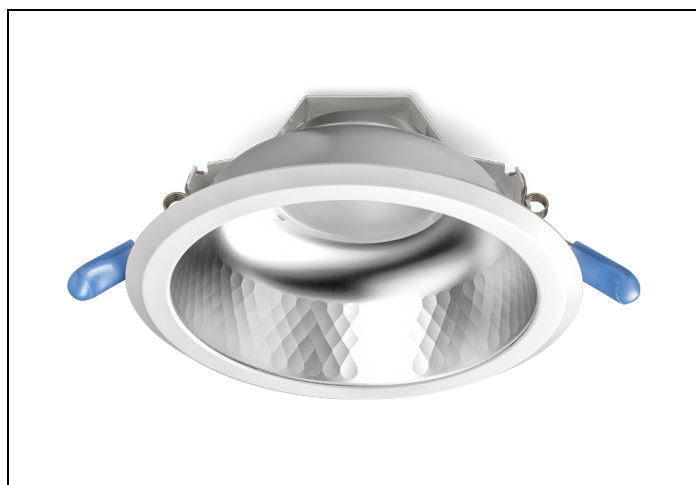

LDN-M 84 900LM D150 GST

Artikelnummer: 1671109965 EAN-code: 8715182159225

Productinformatie

Huis en reflector

Matglans aluminium, binnenzijde reflector gefacetteerd matglans aluminium. Gladde witte buitenrand geïntegreerd in reflector.

Voorzien van geïntegreerde led, standaard in 3000K en 4000K en montageveren.
Inclusief driver en gemonteerd snoer 1,9 m met steker.

Voor renovatieprojecten zijn voor de D150 en D200 uitvoeringen [verloopringen](#) beschikbaar.

Norton armaturen zijn verkrijgbaar via de elektrotechnische en verlichtingsgroothandel.

Lumen	Ø1	Ø2	H	Inbouwhoogte	Constante
900	183	155	92	112	max.

Gerelateerde artikelen

Artikelnummer Omschrijving

9121440 VERLOOPRING DL/LDN/EDW D155-205 WIT