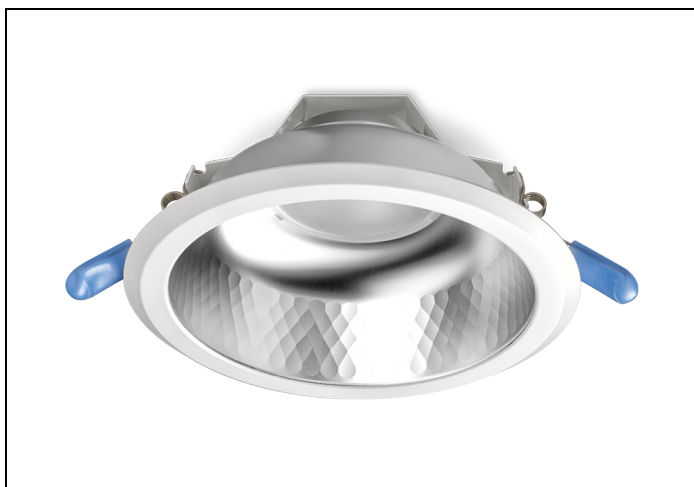

LDN-M 83 1500LM D150 DALI GST

Artikelnummer: 1671116255 EAN-code: 8715182146584

Productinformatie

Huis en reflector

Matglans aluminium, binnenzijde reflector gefacetteerd matglans aluminium. Gladde witte buitenrand geïntegreerd in reflector.

Voorzien van geïntegreerde led, standaard in 3000K en 4000K en montageveren.

Standaard inclusief driver en gemonteerd snoer 1,9 m met steker. Bij DALI zonder snoer en steker. Bij optie GST voorzien van 0,3 m Wieland GST 18i3 snoer met male connector (bij dimbare uitvoering GST 18i5).

Voor renovatieprojecten zijn voor de D150 en D200 uitvoeringen [verloopringen](#) beschikbaar.

Norton armaturen zijn verkrijgbaar via de elektrotechnische en verlichtingsgroothandel.

Lumen	Ø1	Ø2	H	Inbouwhoogte
1500	183	155	92	112

Gerelateerde artikelen

Artikelnummer Omschrijving

9121440 VERLOOPRING DL/LDN/EDW D155-205 WIT