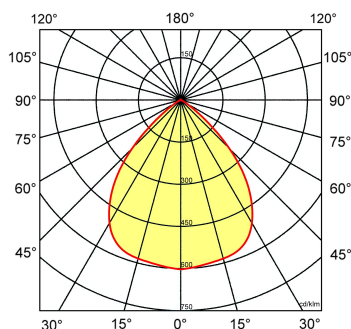

Toepassingsgebieden

- kantoorgebouw
- zorg
- scholen
- retail
- horeca
- entertainment
- woning(bouw)

Lichtdiagram

Technische specificaties

Artikelklasse	Spots
Serie	LDN-M
Soort verlichtingsarmatuur	Downlight
Geschikt voor opbouwmontage	Nee
Geschikt voor inbouwmontage	Ja
Geschikt voor plafondmontage	Ja
Geschikt voor pendelophanging	Nee
Geschikt voor truss montage	Nee
Geschikt voor voetstuk-/vloermontage	Nee
Geschikt voor stroomrailmontage	Nee
Geschikt voor klemmontage	Nee
Geschikt voor laagspannings-kabelsysteem	Nee
Verstelbaarheid	Niet verstelbaar
Lamptype	LED niet uitwisselbaar
Kleurtemperatuur (K)	3000 tot 3000
Met lichtbron	Ja
Geschikt voor aantal lichtbronnen	1
Lamphouder	Geen
Nom. levensduur L80/B10 bij 25 °C (h)	50000
Nom. omgevingstemperatuur volgens IEC62722-2-1 (°C)	10 tot 40
Max. systeemvermogen (W)	14
Lichtstroom (lm)	1500 tot 1500
Lichtstroom 1 (lm)	1500
Vermogensfactor	0.95
Effectieve lichtstroom volgens IEC 62722-2-1 (lm)	1500
Specifieke lichtstroom armatuur (lm/W)	108
Lichtkleur	Wit
Geschikt voor wandmontage	Nee
Kleurweergave-index	80-89
Kleur consistentie (McAdam ellips)	SDCM3