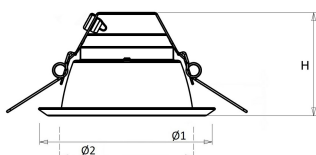

Gerelateerde artikelen

Artikelnummer Omschrijving

9121440 VERLOOPRING DL/LDN/EDW D155-205 WIT