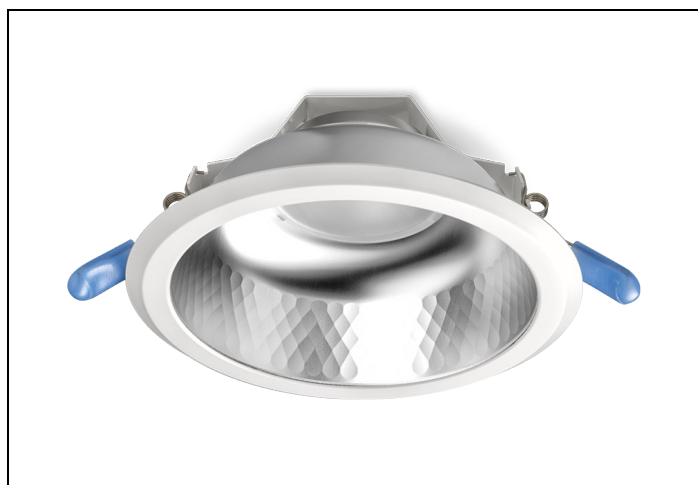

LDN-M 83 1500LM D150 DALI GST

Artikelnummer: 1671116255 EAN-code: 8715182146584

Productinformatie

Huis en reflector

Matglans aluminium, binnenzijde reflector gefacetteerd matglans aluminium. Gladde witte buitenrand geïntegreerd in reflector.

Voorzien van geïntegreerde led, standaard in 3000K en 4000K en montageveren.
Inclusief driver en gemonteerd snoer 1,9 m met steker.

Voor renovatieprojecten zijn voor de D150 en D200 uitvoeringen [verloopringen](#) beschikbaar.

Norton armaturen zijn verkrijgbaar via de elektrotechnische en verlichtingsgroothandel.

Lumen	Ø1	Ø2	H	Inbouwhoogte	Constance
1500	183	155	92	112	max.

Gerelateerde artikelen

Artikelnummer Omschrijving

9121440 VERLOOPRING DL/LDN/EDW D155-205 WIT

Toepassingsgebieden

- kantoorgebouw
- zorg
- scholen
- retail
- horeca
- entertainment
- woning(bouw)

Lichtdiagram

Technische specificaties

Artikelklasse	Spots
Serie	LDN-M
Soort verlichtingsarmatuur	Downlight
Geschikt voor opbouwmontage	Nee
Geschikt voor inbouwmontage	Ja
Geschikt voor plafondmontage	Ja
Geschikt voor pendelophanging	Nee
Geschikt voor truss montage	Nee
Geschikt voor voetstuk-/vloermontage	Nee
Geschikt voor stroomrailmontage	Nee
Geschikt voor klemmontage	Nee
Geschikt voor laagspannings-kabelsysteem	Nee
Verstelbaarheid	Niet verstelbaar
Lamptype	LED niet uitwisselbaar
Kleurtemperatuur (K)	3000 tot 3000
Met lichtbron	Ja
Geschikt voor aantal lichtbronnen	1
Lamphouder	Geen
Nom. levensduur L80/B10 bij 25 °C (h)	50000
Nom. omgevingstemperatuur volgens IEC62722-2-1 (°C)	10 tot 40
Max. systeemvermogen (W)	14
Lichtstroom (lm)	1500 tot 1500
Lichtstroom 1 (lm)	1500
Vermogensfactor	0.95
Effectieve lichtstroom volgens IEC 62722-2-1 (lm)	1500
Specifieke lichtstroom armatuur (lm/W)	108
Lichtkleur	Wit
Geschikt voor wandmontage	Nee
Kleurweergave-index	80-89
Kleur consistentie (McAdam ellips)	SDCM3