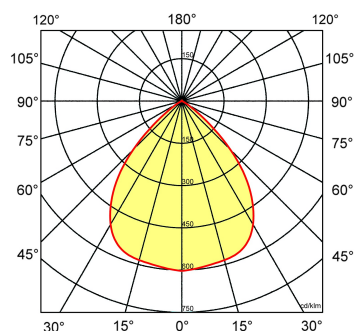

Lichtdiagram

Technische specificaties

Artikelklasse	Spots
Serie	LDN-M
Soort verlichtingsarmatuur	Downlight
Geschikt voor opbouwmontage	Nee
Geschikt voor inbouwmontage	Ja
Geschikt voor plafondmontage	Ja
Geschikt voor pendelophanging	Nee
Geschikt voor truss montage	Nee
Geschikt voor voetstuk-/vloermontage	Nee
Geschikt voor stroomrailmontage	Nee
Geschikt voor klemmontage	Nee
Geschikt voor laagspannings-kabelsysteem	Nee
Verstelbaarheid	Niet verstelbaar
Lamptype	LED niet uitwisselbaar
Kleurtemperatuur (K)	4000 tot 4000
Met lichtbron	Ja
Geschikt voor aantal lichtbronnen	1
Lamphouder	Geen
Nom. levensduur L80/B10 bij 25 °C (h)	50000
Nom. omgevingstemperatuur volgens IEC62722-2-1 (°C)	10 tot 40
Max. systeemvermogen (W)	15
Lichtstroom (lm)	1500 tot 1500
Lichtstroom 1 (lm)	1500
Vermogensfactor	0.95
Effectieve lichtstroom volgens IEC 62722-2-1 (lm)	1500
Specifieke lichtstroom armatuur (lm/W)	100
Lichtkleur	Wit
Geschikt voor wandmontage	Nee
Kleurweergave-index	80-89
Kleur consistentie (McAdam ellips)	SDCM3
Hoogte/diepte (mm)	92
Buitendiameter (mm)	183
Inbouwhoogte/diepte (mm)	112
Dimbaar DSI	Nee
Plaatdikte min (mm)	1
Plaatdikte max (mm)	25
Beschermingsgraad (IP)	IP44
Slagvastheid	IK07