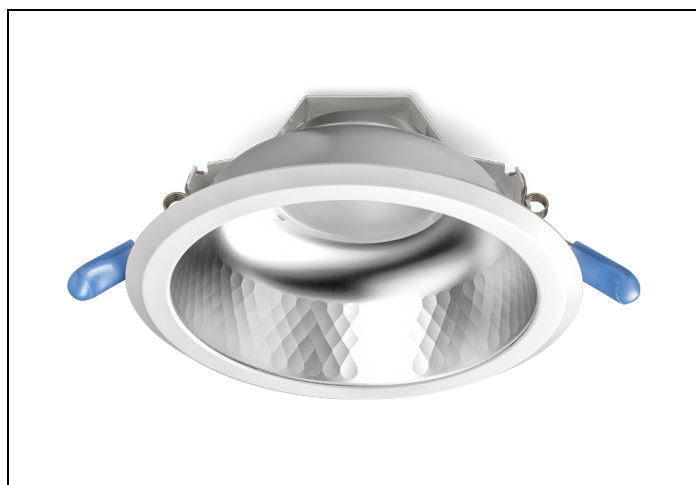

LDN-M 84 1500LM D150 DALI NOOD

Artikelnummer: 16711162605 EAN-code: 8715182179339

Productinformatie

Huis en reflector

Matglans aluminium, binnenzijde reflector gefacetteerd matglans aluminium. Gladde witte buitenrand geïntegreerd in reflector.

Voorzien van geïntegreerde led, standaard in 3000K en 4000K en montageveren.
Inclusief driver en gemonteerd snoer 1,9 m met steker.

Voor renovatieprojecten zijn voor de D150 en D200 uitvoeringen [verloopringen](#) beschikbaar.

Norton armaturen zijn verkrijgbaar via de elektrotechnische en verlichtingsgroothandel.

Lumen	Ø1	Ø2	H	Inbouwhoogte	Constance
1500	183	155	92	112	max.

Toepassingsgebieden

- kantoorgebouw
- zorg
- scholen
- retail
- horeca
- entertainment
- woning(bouw)

Lichtdiagram

Technische specificaties

Artikelklasse	Spots
Serie	LDN-M
Soort verlichtingsarmatuur	Downlight
Geschikt voor opbouwmontage	Nee
Geschikt voor inbouwmontage	Ja
Geschikt voor plafondmontage	Ja
Geschikt voor pendelophanging	Nee
Geschikt voor truss montage	Nee
Geschikt voor voetstuk-/vloermontage	Nee
Geschikt voor stroomrailmontage	Nee
Geschikt voor klemmontage	Nee
Geschikt voor laagspannings-kabelsysteem	Nee
Verstelbaarheid	Niet verstelbaar
Lamptype	LED niet uitwisselbaar
Kleurtemperatuur (K)	4000 tot 4000
Met lichtbron	Ja
Geschikt voor aantal lichtbronnen	1
Lamphouder	Geen
Nom. levensduur L80/B10 bij 25 °C (h)	50000
Nom. omgevingstemperatuur volgens IEC62722-2-1 (°C)	10 tot 40
Max. systeemvermogen (W)	15
Lichtstroom (lm)	1500 tot 1500
Lichtstroom 1 (lm)	1500
Vermogensfactor	0.95
Effectieve lichtstroom volgens IEC 62722-2-1 (lm)	1500
Specifieke lichtstroom armatuur (lm/W)	100
Lichtkleur	Wit
Geschikt voor wandmontage	Nee
Kleurweergave-index	80-89
Kleur consistentie (McAdam ellips)	SDCM3
Hoogte/diepte (mm)	92
Buitendiameter (mm)	183
Inbouwhoogte/diepte (mm)	112
Dimbaar DSI	Nee
Plaatdikte min (mm)	1
Plaatdikte max (mm)	25
Beschermingsgraad (IP)	IP44
Slagvastheid	IK07