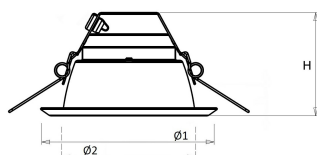

Toepassingsgebieden

- kantoorgebouw
- zorg
- scholen
- retail
- horeca
- entertainment
- woning(bouw)