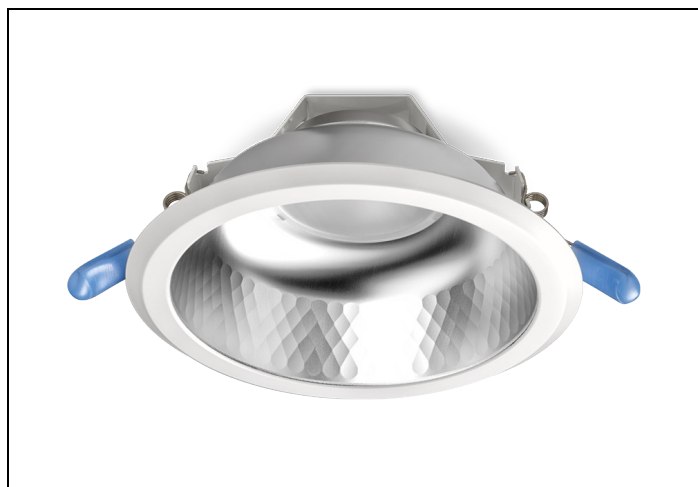

LDN-M 84 1500LM D150 DALI GST

Artikelnummer: 1671116265 EAN-code: 8715182148359

Productinformatie

Huis en reflector

Matglans aluminium, binnenzijde reflector gefacetteerd matglans aluminium. Gladde witte buitenrand geïntegreerd in reflector.

Voorzien van geïntegreerde led, standaard in 3000K en 4000K en montageveren.

Standaard inclusief driver en gemonteerd snoer 1,9 m met steker. Bij DALI zonder snoer en steker. Bij optie GST voorzien van 0,3 m Wieland GST 18i3 snoer met male connector (bij dimbare uitvoering GST 18i5).

Voor renovatieprojecten zijn voor de D150 en D200 uitvoeringen [verloopringen](#) beschikbaar.

Norton armaturen zijn verkrijgbaar via de elektrotechnische en verlichtingsgroothandel.

Lumen	Ø1	Ø2	H	Inbouwhoogte
1500	183	155	92	112

Gerelateerde artikelen

Artikelnummer Omschrijving

9121440 VERLOOPRING DL/LDN/EDW D155-205 WIT