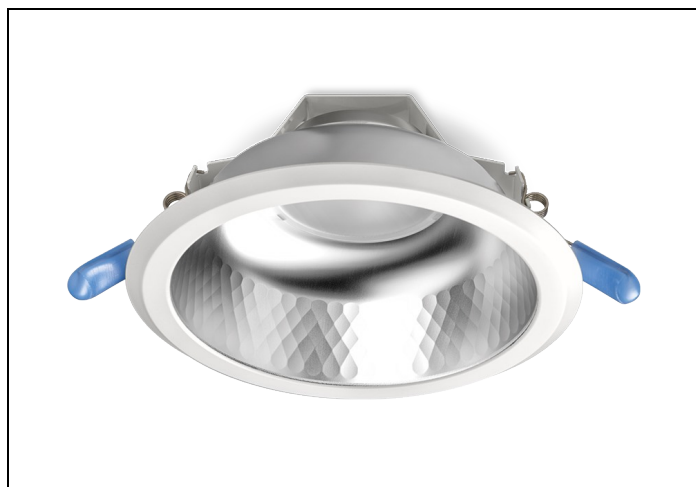

LDN-M 84 1500LM D150 DALI GST

Artikelnummer: 1671116265 EAN-code: 8715182148359

Productinformatie

Huis en reflector

Matglans aluminium, binnenzijde reflector gefacetteerd matglans aluminium. Gladde witte buitenrand geïntegreerd in reflector.

Voorzien van geïntegreerde led, standaard in 3000K en 4000K en montageveren.

Standaard inclusief driver en gemonteerd snoer 1,9 m met steker. Bij DALI zonder snoer en steker. Bij optie GST voorzien van 0,3 m Wieland GST 18i3 snoer met male connector (bij dimbare uitvoering GST 18i5).

Voor renovatieprojecten zijn voor de D150 en D200 uitvoeringen [verloopringen](#) beschikbaar.

Norton armaturen zijn verkrijgbaar via de elektrotechnische en verlichtingsgroothandel.

Lumen	Ø1	Ø2	H	Inbouwhoogte
1500	183	155	92	112

Artikelklasse	Spots
Serie	LDN-M
Soort verlichtingsarmatuur	Downlight
Geschikt voor opbouwmontage	Nee
Geschikt voor inbouwmontage	Ja
Geschikt voor plafondmontage	Ja
Geschikt voor pendelophanging	Nee
Geschikt voor truss montage	Nee
Geschikt voor voetstuk-/vloermontage	Nee
Geschikt voor stroomrailmontage	Nee
Geschikt voor klemmontage	Nee
Geschikt voor laagspannings-kabelsysteem	Nee
Verstelbaarheid	Niet verstelbaar
Lamptype	LED niet uitwisselbaar
Kleurtemperatuur (K)	4000 tot 4000
Met lichtbron	Ja
Geschikt voor aantal lichtbronnen	1
Lamphouder	Geen
Nom. levensduur L80/B10 bij 25 °C (h)	50000
Nom. omgevingstemperatuur volgens IEC62722-2-1 (°C)	10 tot 40
Max. systeemvermogen (W)	14
Lichtstroom (lm)	1500 tot 1500
Lichtstroom 1 (lm)	1500
Vermogensfactor	0.95
Effectieve lichtstroom volgens IEC 62722-2-1 (lm)	1500
Specifieke lichtstroom armatuur (lm/W)	108
Lichtkleur	Wit
Geschikt voor wandmontage	Nee
Kleurweergave-index	80-89
Kleur consistentie (McAdam ellips)	SDCM3
Hoogte/diepte (mm)	92
Buitendiameter (mm)	183
Inbouwhoogte/diepte (mm)	112
Dimbaar DSI	Nee
Plaatdikte min (mm)	1
Plaatdikte max (mm)	25
Beschermingsgraad (IP)	IP44
Slagvastheid	IK07
Beschermingsklasse volgens IEC 61140	II
Materiaal behuizing	Aluminium