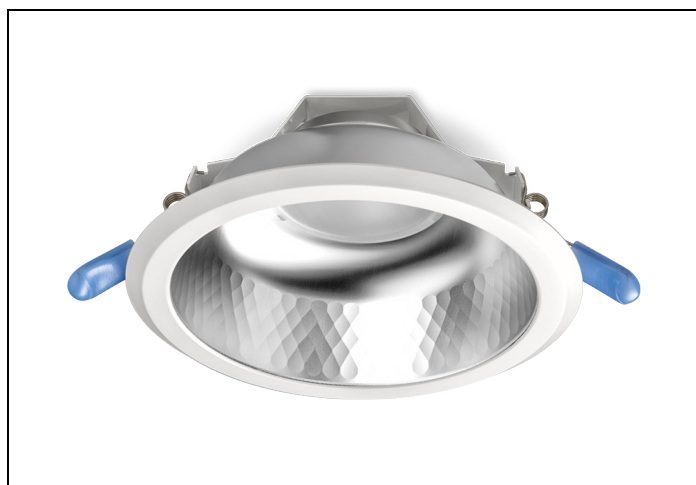

LDN-M 84 1500LM D150 DALI GST

Artikelnummer: 1671116265 EAN-code: 8715182148359

Productinformatie

Huis en reflector

Matglans aluminium, binnenzijde reflector gefacetteerd matglans aluminium. Gladde witte buitenrand geïntegreerd in reflector.

Voorzien van geïntegreerde led, standaard in 3000K en 4000K en montageveren.
Inclusief driver en gemonteerd snoer 1,9 m met steker.

Voor renovatieprojecten zijn voor de D150 en D200 uitvoeringen [verloopringen](#) beschikbaar.

Norton armaturen zijn verkrijgbaar via de elektrotechnische en verlichtingsgroothandel.

Lumen	Ø1	Ø2	H	Inbouwhoogte	Constance
1500	183	155	92	112	max.

Gerelateerde artikelen

Artikelnummer Omschrijving

9121440 VERLOOPRING DL/LDN/EDW D155-205 WIT

Toepassingsgebieden

- kantoorgebouw
- zorg
- scholen
- retail
- horeca
- entertainment
- woning(bouw)

Lichtdiagram

Technische specificaties

Artikelklasse	Spots
Serie	LDN-M
Soort verlichtingsarmatuur	Downlight
Geschikt voor opbouwmontage	Nee
Geschikt voor inbouwmontage	Ja
Geschikt voor plafondmontage	Ja
Geschikt voor pendelophanging	Nee
Geschikt voor truss montage	Nee
Geschikt voor voetstuk-/vloermontage	Nee
Geschikt voor stroomrailmontage	Nee
Geschikt voor klemmontage	Nee
Geschikt voor laagspannings-kabelsysteem	Nee
Verstelbaarheid	Niet verstelbaar
Lamptype	LED niet uitwisselbaar
Kleurtemperatuur (K)	4000 tot 4000
Met lichtbron	Ja
Geschikt voor aantal lichtbronnen	1
Lamphouder	Geen
Nom. levensduur L80/B10 bij 25 °C (h)	50000
Nom. omgevingstemperatuur volgens IEC62722-2-1 (°C)	10 tot 40
Max. systeemvermogen (W)	14
Lichtstroom (lm)	1500 tot 1500
Lichtstroom 1 (lm)	1500
Vermogensfactor	0.95
Effectieve lichtstroom volgens IEC 62722-2-1 (lm)	1500
Specifieke lichtstroom armatuur (lm/W)	108
Lichtkleur	Wit
Geschikt voor wandmontage	Nee
Kleurweergave-index	80-89
Kleur consistentie (McAdam ellips)	SDCM3