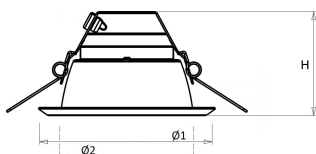

Gerelateerde artikelen

Artikelnummer Omschrijving

9121440 VERLOOPRING DL/LDN/EDW D155-205 WIT