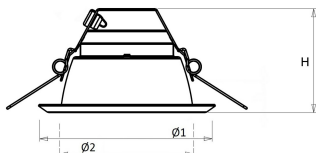

Gerelateerde artikelen

Artikelnummer Omschrijving

9121440 VERLOOPRING DL/LDN/EDW D155-205 WIT