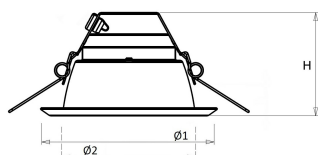

Gerelateerde artikelen

Artikelnummer Omschrijving

9121440 VERLOOPRING DL/LDN/EDW D155-205 WIT