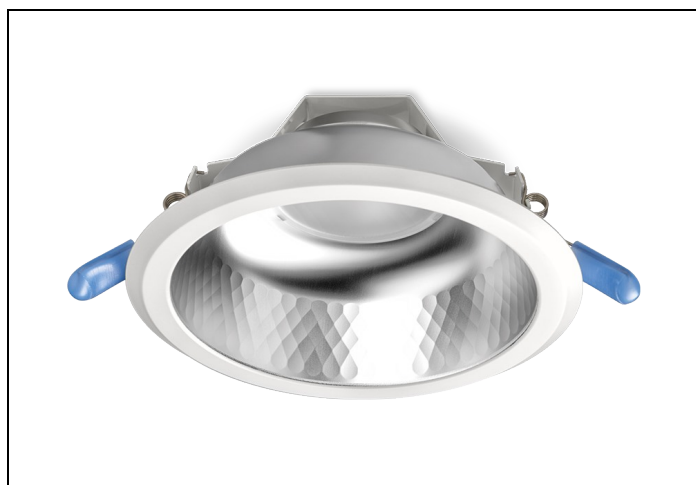

LDN-M 83 1500LM D150 DALI

Artikelnummer: 167111635 EAN-code: 8715182140193

Productinformatie

Huis en reflector

Matglans aluminium, binnenzijde reflector gefacetteerd matglans aluminium. Gladde witte buitenrand geïntegreerd in reflector.

Voorzien van geïntegreerde led, standaard in 3000K en 4000K en montageveren.
Inclusief driver en gemonteerd snoer 1,9 m met steker.

Voor renovatieprojecten zijn voor de D150 en D200 uitvoeringen [verloopringen](#) beschikbaar.

Norton armaturen zijn verkrijgbaar via de elektrotechnische en verlichtingsgroothandel.

Lumen	Ø1	Ø2	H	Inbouwhoogte
1500	183	155	92	112

Gerelateerde artikelen

Artikelnummer Omschrijving

9121440 VERLOOPRING DL/LDN/EDW D155-205 WIT