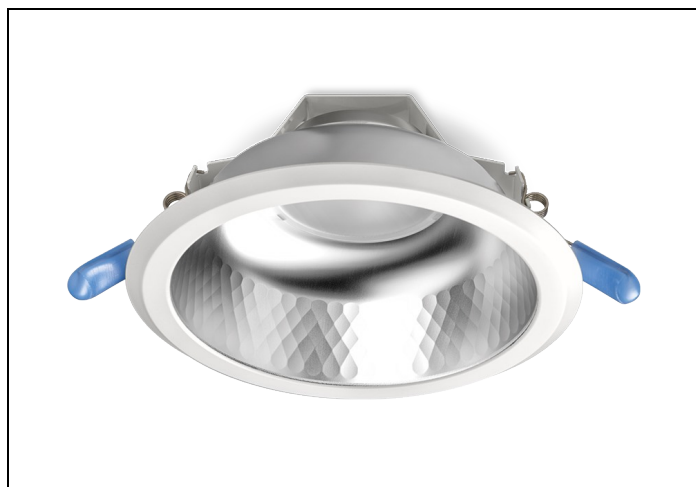

LDN-M 83 1500LM D150 DALI

Artikelnummer: 167111635 EAN-code: 8715182140193

Productinformatie

Huis en reflector

Matglans aluminium, binnenzijde reflector gefacetteerd matglans aluminium. Gladde witte buitenrand geïntegreerd in reflector.

Voorzien van geïntegreerde led, standaard in 3000K en 4000K en montageveren.

Standaard inclusief driver en gemonteerd snoer 1,9 m met steker. Bij DALI zonder snoer en steker. Bij optie GST voorzien van 0,3 m Wieland GST 18i3 snoer met male connector (bij dimbare uitvoering GST 18i5).

Voor renovatieprojecten zijn voor de D150 en D200 uitvoeringen [verloopringen](#) beschikbaar.

Norton armaturen zijn verkrijgbaar via de elektrotechnische en verlichtingsgroothandel.

Lumen	Ø1	Ø2	H	Inbouwhoogte
1500	183	155	92	112

Artikelklasse	Spots
Serie	LDN-M
Soort verlichtingsarmatuur	Downlight
Geschikt voor opbouwmontage	Nee
Geschikt voor inbouwmontage	Ja
Geschikt voor plafondmontage	Ja
Geschikt voor pendelophanging	Nee
Geschikt voor truss montage	Nee
Geschikt voor voetstuk-/vloermontage	Nee
Geschikt voor stroomrailmontage	Nee
Geschikt voor klemmontage	Nee
Geschikt voor laagspannings-kabelsysteem	Nee
Verstelbaarheid	Niet verstelbaar
Lamptype	LED niet uitwisselbaar
Kleurtemperatuur (K)	3000 tot 3000
Met lichtbron	Ja
Geschikt voor aantal lichtbronnen	1
Lamphouder	Geen
Nom. levensduur L80/B10 bij 25 °C (h)	50000
Nom. omgevingstemperatuur volgens IEC62722-2-1 (°C)	10 tot 40
Max. systeemvermogen (W)	14
Lichtstroom (lm)	1500 tot 1500
Lichtstroom 1 (lm)	1500
Vermogensfactor	0.95
Effectieve lichtstroom volgens IEC 62722-2-1 (lm)	1500
Specifieke lichtstroom armatuur (lm/W)	108
Lichtkleur	Wit
Geschikt voor wandmontage	Nee
Kleurweergave-index	80-89
Kleur consistentie (McAdam ellips)	SDCM3
Hoogte/diepte (mm)	92
Buitendiameter (mm)	183
Inbouwhoogte/diepte (mm)	112
Dimbaar DSI	Nee
Plaatdikte min (mm)	1
Plaatdikte max (mm)	25
Beschermingsgraad (IP)	IP44
Slagvastheid	IK07
Beschermingsklasse volgens IEC 61140	II
Materiaal behuizing	Aluminium