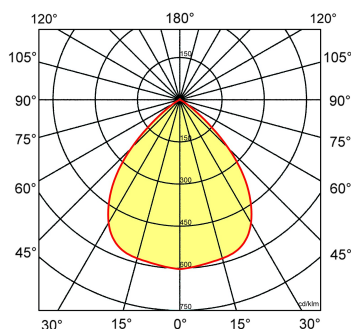

Toepassingsgebieden

- kantoorgebouw
- zorg
- scholen
- retail
- horeca
- entertainment
- woning(bouw)

Lichtdiagram

Technische specificaties

Artikelklasse	Spots
Serie	LDN-M
Soort verlichtingsarmatuur	Downlight
Geschikt voor opbouwmontage	Nee
Geschikt voor inbouwmontage	Ja
Geschikt voor plafondmontage	Ja
Geschikt voor pendelophanging	Nee
Geschikt voor truss montage	Nee
Geschikt voor voetstuk-/vloermontage	Nee
Geschikt voor stroomrailmontage	Nee
Geschikt voor klemmontage	Nee
Geschikt voor laagspannings-kabelsysteem	Nee
Verstelbaarheid	Niet verstelbaar
Lamptype	LED niet uitwisselbaar
Kleurtemperatuur (K)	4000 tot 4000
Met lichtbron	Ja
Geschikt voor aantal lichtbronnen	1
Lamphouder	Geen
Nom. levensduur L80/B10 bij 25 °C (h)	50000
Nom. omgevingstemperatuur volgens IEC62722-2-1 (°C)	10 tot 40
Max. systeemvermogen (W)	15
Lichtstroom (lm)	1500 tot 1500
Lichtstroom 1 (lm)	1500
Vermogensfactor	0.95
Effectieve lichtstroom volgens IEC 62722-2-1 (lm)	1500
Specifieke lichtstroom armatuur (lm/W)	100
Lichtkleur	Wit
Geschikt voor wandmontage	Nee
Kleurweergave-index	80-89
Kleur consistentie (McAdam ellips)	SDCM3