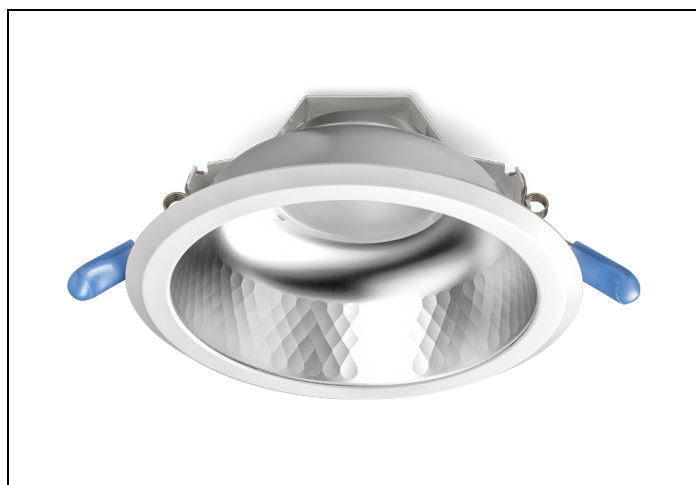

LDN-M 84 1500LM D150 DALI

Artikelnummer: 167111636 EAN-code: 8715182153889

Productinformatie

Huis en reflector

Matglans aluminium, binnenzijde reflector gefacetteerd matglans aluminium. Gladde witte buitenrand geïntegreerd in reflector.

Voorzien van geïntegreerde led, standaard in 3000K en 4000K en montageveren.
Inclusief driver en gemonteerd snoer 1,9 m met steker.

Voor renovatieprojecten zijn voor de D150 en D200 uitvoeringen [verloopringen](#) beschikbaar.

Norton armaturen zijn verkrijgbaar via de elektrotechnische en verlichtingsgroothandel.

Lumen	Ø1	Ø2	H	Inbouwhoogte	Constance
1500	183	155	92	112	max.

Gerelateerde artikelen

Artikelnummer Omschrijving

9121440 VERLOOPRING DL/LDN/EDW D155-205 WIT

Toepassingsgebieden

- kantoorgebouw
- zorg
- scholen
- retail
- horeca
- entertainment
- woning(bouw)

Lichtdiagram

Technische specificaties

Artikelklasse	Spots
Serie	LDN-M
Soort verlichtingsarmatuur	Downlight
Geschikt voor opbouwmontage	Nee
Geschikt voor inbouwmontage	Ja
Geschikt voor plafondmontage	Ja
Geschikt voor pendelophanging	Nee
Geschikt voor truss montage	Nee
Geschikt voor voetstuk-/vloermontage	Nee
Geschikt voor stroomrailmontage	Nee
Geschikt voor klemmontage	Nee
Geschikt voor laagspannings-kabelsysteem	Nee
Verstelbaarheid	Niet verstelbaar
Lamptype	LED niet uitwisselbaar
Kleurtemperatuur (K)	4000 tot 4000
Met lichtbron	Ja
Geschikt voor aantal lichtbronnen	1
Lamphouder	Geen
Nom. levensduur L80/B10 bij 25 °C (h)	50000
Nom. omgevingstemperatuur volgens IEC62722-2-1 (°C)	10 tot 40
Max. systeemvermogen (W)	15
Lichtstroom (lm)	1500 tot 1500
Lichtstroom 1 (lm)	1500
Vermogensfactor	0.95
Effectieve lichtstroom volgens IEC 62722-2-1 (lm)	1500
Specifieke lichtstroom armatuur (lm/W)	100
Lichtkleur	Wit
Geschikt voor wandmontage	Nee
Kleurweergave-index	80-89
Kleur consistentie (McAdam ellips)	SDCM3