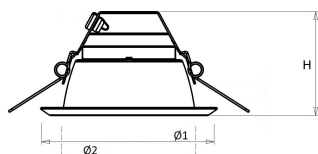

Gerelateerde artikelen

Artikelnummer Omschrijving

9121440 VERLOOPRING DL/LDN/EDW D155-205 WIT