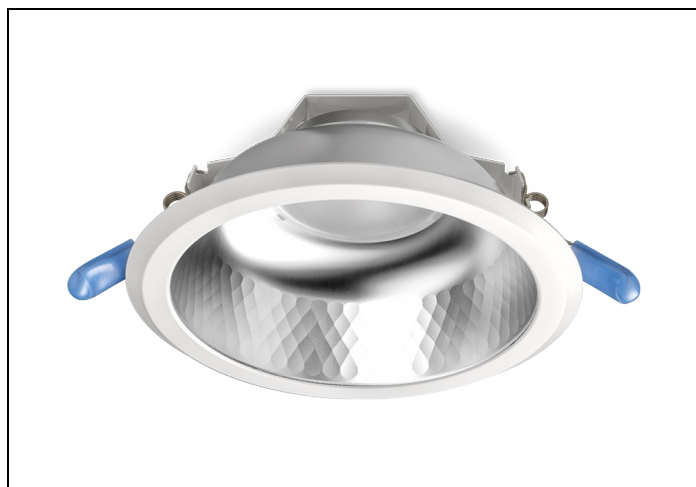

LDN-M 84 1500LM D150 DALI

Artikelnummer: 167111636 EAN-code: 8715182153889

Productinformatie

Huis en reflector

Matglans aluminium, binnenzijde reflector gefacetteerd matglans aluminium. Gladde witte buitenrand geïntegreerd in reflector.

Voorzien van geïntegreerde led, standaard in 3000K en 4000K en montageveren.

Standaard inclusief driver en gemonteerd snoer 1,9 m met steker. Bij DALI zonder snoer en steker. Bij optie GST voorzien van 0,3 m Wieland GST 18i3 snoer met male connector (bij dimbare uitvoering GST 18i5).

Voor renovatieprojecten zijn voor de D150 en D200 uitvoeringen [verloopringen](#) beschikbaar.

Norton armaturen zijn verkrijgbaar via de elektrotechnische en verlichtingsgroothandel.

Lumen	Ø1	Ø2	H	Inbouwhoogte
1500	183	155	92	112

Artikelklasse	Spots
Serie	LDN-M
Soort verlichtingsarmatuur	Downlight
Geschikt voor opbouwmontage	Nee
Geschikt voor inbouwmontage	Ja
Geschikt voor plafondmontage	Ja
Geschikt voor pendelophanging	Nee
Geschikt voor truss montage	Nee
Geschikt voor voetstuk-/vloermontage	Nee
Geschikt voor stroomrailmontage	Nee
Geschikt voor klemmontage	Nee
Geschikt voor laagspannings-kabelsysteem	Nee
Verstelbaarheid	Niet verstelbaar
Lamptype	LED niet uitwisselbaar
Kleurtemperatuur (K)	4000 tot 4000
Met lichtbron	Ja
Geschikt voor aantal lichtbronnen	1
Lamphouder	Geen
Nom. levensduur L80/B10 bij 25 °C (h)	50000
Nom. omgevingstemperatuur volgens IEC62722-2-1 (°C)	10 tot 40
Max. systeemvermogen (W)	15
Lichtstroom (lm)	1500 tot 1500
Lichtstroom 1 (lm)	1500
Vermogensfactor	0.95
Effectieve lichtstroom volgens IEC 62722-2-1 (lm)	1500
Specifieke lichtstroom armatuur (lm/W)	100
Lichtkleur	Wit
Geschikt voor wandmontage	Nee
Kleurweergave-index	80-89
Kleur consistentie (McAdam ellips)	SDCM3
Hoogte/diepte (mm)	92
Buitendiameter (mm)	183
Inbouwhoogte/diepte (mm)	112
Dimbaar DSI	Nee
Plaatdikte min (mm)	1
Plaatdikte max (mm)	25
Beschermingsgraad (IP)	IP44
Slagvastheid	IK07
Beschermingsklasse volgens IEC 61140	II
Materiaal behuizing	Aluminium