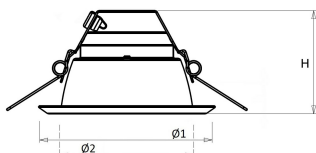

Norton armaturen zijn verkrijgbaar via de elektrotechnische en verlichtingsgroothandel.

| Lumen | Ø1 | Ø2 | H | Inbouwhoogte | Constante |
|-------|-----|-----|----|--------------|-----------|
| 1500 | 183 | 155 | 92 | 112 | max. |