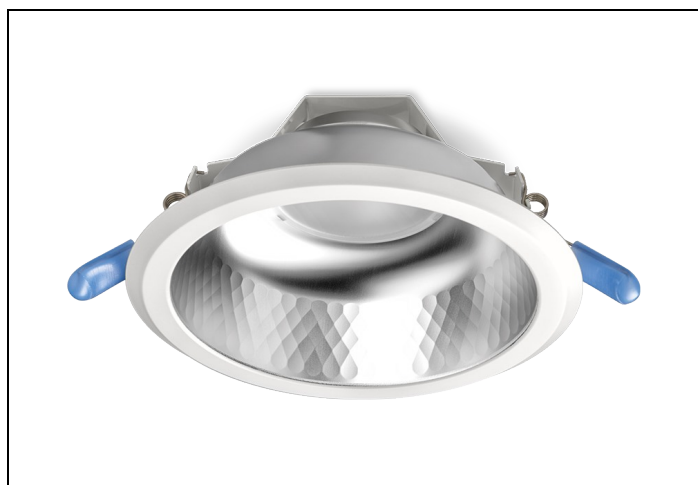

LDN-M 83 1500LM D150 1-10V

Artikelnummer: 167111645 EAN-code: 8715182145235

Productinformatie

Huis en reflector

Matglans aluminium, binnenzijde reflector gefacetteerd matglans aluminium. Gladde witte buitenrand geïntegreerd in reflector.

Voorzien van geïntegreerde led, standaard in 3000K en 4000K en montageveren.
Inclusief driver en gemonteerd snoer 1,9 m met steker.

Voor renovatieprojecten zijn voor de D150 en D200 uitvoeringen [verloopringen](#) beschikbaar.

Norton armaturen zijn verkrijgbaar via de elektrotechnische en verlichtingsgroothandel.

Lumen	Ø1	Ø2	H	Inbouwhoogte	Constante
1500	183	155	92	112	max.

Gerelateerde artikelen

Artikelnummer Omschrijving

9121440 VERLOOPRING DL/LDN/EDW D155-205 WIT