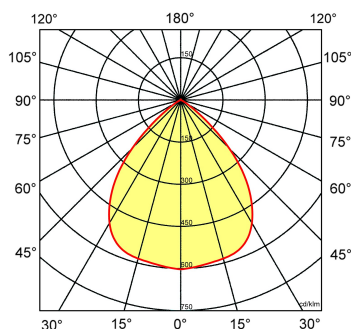

Technische specificaties

| | |
|---|------------------------|
| Artikelklasse | Spots |
| Serie | LDN-M |
| Soort verlichtingsarmatuur | Downlight |
| Geschikt voor opbouwmontage | Nee |
| Geschikt voor inbouwmontage | Ja |
| Geschikt voor plafondmontage | Ja |
| Geschikt voor pendelophanging | Nee |
| Geschikt voor truss montage | Nee |
| Geschikt voor voetstuk-/vloermontage | Nee |
| Geschikt voor stroomrailmontage | Nee |
| Geschikt voor klemmontage | Nee |
| Geschikt voor laagspannings-kabelsysteem | Nee |
| Verstelbaarheid | Niet verstelbaar |
| Lamptype | LED niet uitwisselbaar |
| Kleurtemperatuur (K) | 3000 tot 3000 |
| Met lichtbron | Ja |
| Geschikt voor aantal lichtbronnen | 1 |
| Lamphouder | Geen |
| Nom. levensduur L80/B10 bij 25 °C (h) | 50000 |
| Nom. omgevingstemperatuur volgens IEC62722-2-1 (°C) | 10 tot 40 |
| Max. systeemvermogen (W) | 14 |
| Lichtstroom (lm) | 1500 tot 1500 |
| Lichtstroom 1 (lm) | 1500 |
| Vermogensfactor | 0.95 |
| Effectieve lichtstroom volgens IEC 62722-2-1 (lm) | 1500 |
| Specifieke lichtstroom armatuur (lm/W) | 108 |
| Lichtkleur | Wit |
| Geschikt voor wandmontage | Nee |
| Kleurweergave-index | 80-89 |
| Kleur consistentie (McAdam ellips) | SDCM3 |