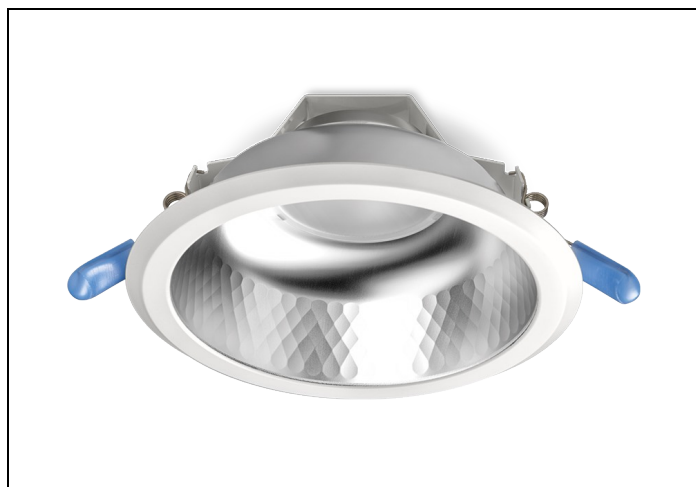

LDN-M 83 1500LM D150 1-10V

Artikelnummer: 167111645 EAN-code: 8715182145235

Productinformatie

Huis en reflector

Matglans aluminium, binnenzijde reflector gefacetteerd matglans aluminium. Gladde witte buitenrand geïntegreerd in reflector.

Voorzien van geïntegreerde led, standaard in 3000K en 4000K en montageveren.

Standaard inclusief driver en gemonteerd snoer 1,9 m met steker. Bij DALI zonder snoer en steker. Bij optie GST voorzien van 0,3 m Wieland GST 18i3 snoer met male connector (bij dimbare uitvoering GST 18i5).

Voor renovatieprojecten zijn voor de D150 en D200 uitvoeringen [verloopringen](#) beschikbaar.

Norton armaturen zijn verkrijgbaar via de elektrotechnische en verlichtingsgroothandel.

Lumen	Ø1	Ø2	H	Inbouwhoogte
1500	183	155	92	112

Artikelklasse	Spots
Serie	LDN-M
Soort verlichtingsarmatuur	Downlight
Geschikt voor opbouwmontage	Nee
Geschikt voor inbouwmontage	Ja
Geschikt voor plafondmontage	Ja
Geschikt voor pendelophanging	Nee
Geschikt voor truss montage	Nee
Geschikt voor voetstuk-/vloermontage	Nee
Geschikt voor stroomrailmontage	Nee
Geschikt voor klemmontage	Nee
Geschikt voor laagspannings-kabelsysteem	Nee
Verstelbaarheid	Niet verstelbaar
Lamptype	LED niet uitwisselbaar
Kleurtemperatuur (K)	3000 tot 3000
Met lichtbron	Ja
Geschikt voor aantal lichtbronnen	1
Lamphouder	Geen
Nom. levensduur L80/B10 bij 25 °C (h)	50000
Nom. omgevingstemperatuur volgens IEC62722-2-1 (°C)	10 tot 40
Max. systeemvermogen (W)	14
Lichtstroom (lm)	1500 tot 1500
Lichtstroom 1 (lm)	1500
Vermogensfactor	0.95
Effectieve lichtstroom volgens IEC 62722-2-1 (lm)	1500
Specifieke lichtstroom armatuur (lm/W)	108
Lichtkleur	Wit
Geschikt voor wandmontage	Nee
Kleurweergave-index	80-89
Kleur consistentie (McAdam ellips)	SDCM3
Hoogte/diepte (mm)	92
Buitendiameter (mm)	183
Inbouwhoogte/diepte (mm)	112
Dimbaar DSI	Nee
Plaatdikte min (mm)	1
Plaatdikte max (mm)	25
Beschermingsgraad (IP)	IP44
Slagvastheid	IK07
Beschermingsklasse volgens IEC 61140	II
Materiaal behuizing	Aluminium