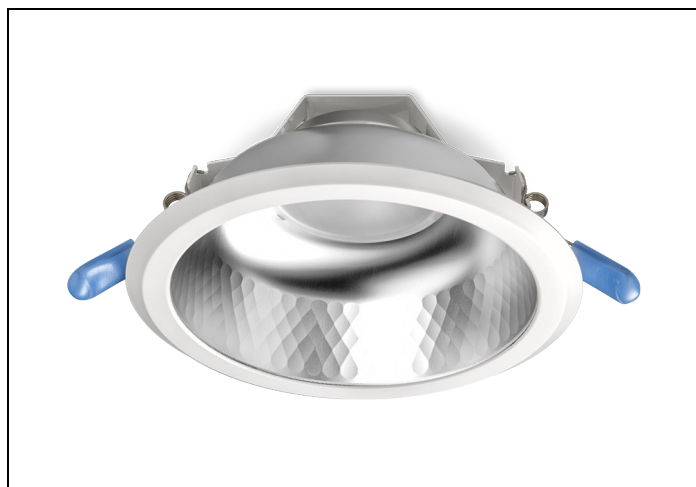

LDN-M 83 1500LM D150 GST

Artikelnummer: 16711169503 EAN-code: 8715182141015

Productinformatie

Huis en reflector

Matglans aluminium, binnenzijde reflector gefacetteerd matglans aluminium. Gladde witte buitenrand geïntegreerd in reflector.

Voorzien van geïntegreerde led, standaard in 3000K en 4000K en montageveren.

Standaard inclusief driver en gemonteerd snoer 1,9 m met steker. Bij DALI zonder snoer en steker. Bij optie GST voorzien van 0,3 m Wieland GST 18i3 snoer met male connector (bij dimbare uitvoering GST 18i5).

Voor renovatieprojecten zijn voor de D150 en D200 uitvoeringen [verloopringen](#) beschikbaar.

Norton armaturen zijn verkrijgbaar via de elektrotechnische en verlichtingsgroothandel.

Lumen	Ø1	Ø2	H	Inbouwhoogte
1500	183	155	92	112

Artikelklasse	Spots
Serie	LDN-M
Soort verlichtingsarmatuur	Downlight
Geschikt voor opbouwmontage	Nee
Geschikt voor inbouwmontage	Ja
Geschikt voor plafondmontage	Ja
Geschikt voor pendelophanging	Nee
Geschikt voor truss montage	Nee
Geschikt voor voetstuk-/vloermontage	Nee
Geschikt voor stroomrailmontage	Nee
Geschikt voor klemmontage	Nee
Geschikt voor laagspannings-kabelsysteem	Nee
Verstelbaarheid	Niet verstelbaar
Lamptype	LED niet uitwisselbaar
Kleurtemperatuur (K)	3000 tot 3000
Met lichtbron	Ja
Geschikt voor aantal lichtbronnen	1
Lamphouder	Geen
Nom. levensduur L80/B10 bij 25 °C (h)	50000
Nom. omgevingstemperatuur volgens IEC62722-2-1 (°C)	10 tot 40
Max. systeemvermogen (W)	14
Lichtstroom (lm)	1500 tot 1500
Lichtstroom 1 (lm)	1500
Vermogensfactor	0.95
Effectieve lichtstroom volgens IEC 62722-2-1 (lm)	1500
Specifieke lichtstroom armatuur (lm/W)	108
Lichtkleur	Wit
Geschikt voor wandmontage	Nee
Kleurweergave-index	80-89
Kleur consistentie (McAdam ellips)	SDCM3
Hoogte/diepte (mm)	92
Buitendiameter (mm)	183
Inbouwhoogte/diepte (mm)	112
Dimbaar DSI	Nee
Plaatdikte min (mm)	1
Plaatdikte max (mm)	25
Beschermingsgraad (IP)	IP44
Slagvastheid	IK07
Beschermingsklasse volgens IEC 61140	II
Materiaal behuizing	Aluminium