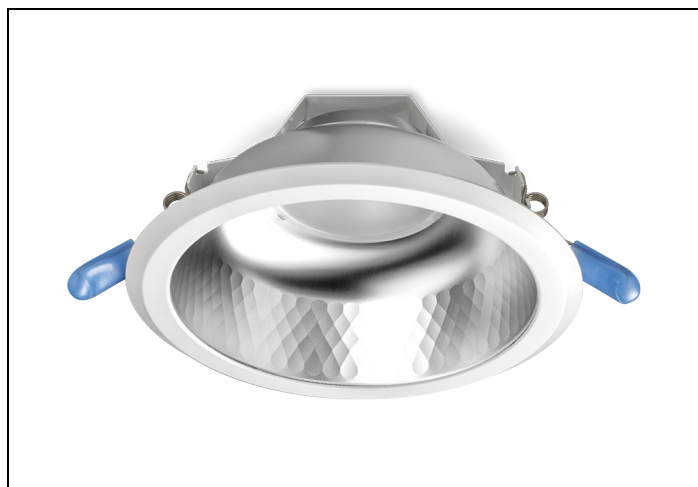

LDN-M 83 1500LM D150 GST NOOD

Artikelnummer: 167111695035 EAN-code: 8715182143552

Productinformatie

Huis en reflector

Matglans aluminium, binnenzijde reflector gefacetteerd matglans aluminium. Gladde witte buitenrand geïntegreerd in reflector.

Voorzien van geïntegreerde led, standaard in 3000K en 4000K en montageveren.

Standaard inclusief driver en gemonteerd snoer 1,9 m met steker. Bij DALI zonder snoer en steker. Bij optie GST voorzien van 0,3 m Wieland GST 18i3 snoer met male connector (bij dimbare uitvoering GST 18i5).

Voor renovatieprojecten zijn voor de D150 en D200 uitvoeringen [verloopringen](#) beschikbaar.

Norton armaturen zijn verkrijgbaar via de elektrotechnische en verlichtingsgroothandel.

Lumen	Ø1	Ø2	H	Inbouwhoogte
1500	183	155	92	112

Artikelklasse	Spots
Serie	LDN-M
Soort verlichtingsarmatuur	Downlight
Geschikt voor opbouwmontage	Nee
Geschikt voor inbouwmontage	Ja
Geschikt voor plafondmontage	Ja
Geschikt voor pendelophanging	Nee
Geschikt voor truss montage	Nee
Geschikt voor voetstuk-/vloermontage	Nee
Geschikt voor stroomrailmontage	Nee
Geschikt voor klemmontage	Nee
Geschikt voor laagspannings-kabelsysteem	Nee
Verstelbaarheid	Niet verstelbaar
Lamptype	LED niet uitwisselbaar
Kleurtemperatuur (K)	3000 tot 3000
Met lichtbron	Ja
Geschikt voor aantal lichtbronnen	1
Lamphouder	Geen
Nom. levensduur L80/B10 bij 25 °C (h)	50000
Nom. omgevingstemperatuur volgens IEC62722-2-1 (°C)	10 tot 40
Max. systeemvermogen (W)	14
Lichtstroom (lm)	1500 tot 1500
Lichtstroom 1 (lm)	1500
Vermogensfactor	0.95
Effectieve lichtstroom volgens IEC 62722-2-1 (lm)	1500
Specifieke lichtstroom armatuur (lm/W)	108
Lichtkleur	Wit
Geschikt voor wandmontage	Nee
Kleurweergave-index	80-89
Kleur consistentie (McAdam ellips)	SDCM3
Hoogte/diepte (mm)	92
Buitendiameter (mm)	183
Inbouwhoogte/diepte (mm)	112
Dimbaar DSI	Nee
Plaatdikte min (mm)	1
Plaatdikte max (mm)	25
Beschermingsgraad (IP)	IP44
Slagvastheid	IK07
Beschermingsklasse volgens IEC 61140	I
Materiaal behuizing	Aluminium