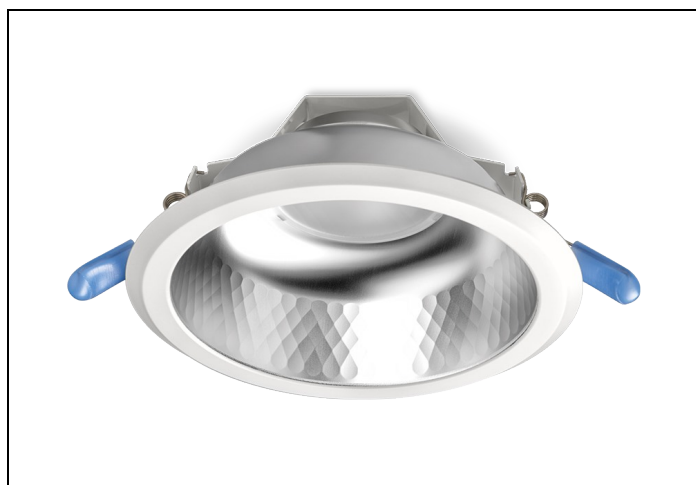

LDN-M 83 1500LM D150 GST NOOD

Artikelnummer: 167111695035 EAN-code: 8715182143552

Productinformatie

Huis en reflector

Matglans aluminium, binnenzijde reflector gefacetteerd matglans aluminium. Gladde witte buitenrand geïntegreerd in reflector.

Voorzien van geïntegreerde led, standaard in 3000K en 4000K en montageveren.
Inclusief driver en gemonteerd snoer 1,9 m met steker.

Voor renovatieprojecten zijn voor de D150 en D200 uitvoeringen [verloopringen](#) beschikbaar.

Norton armaturen zijn verkrijgbaar via de elektrotechnische en verlichtingsgroothandel.

Lumen	Ø1	Ø2	H	Inbouwhoogte
1500	183	155	92	112

Gerelateerde artikelen

Artikelnummer Omschrijving

9121440 VERLOOPRING DL/LDN/EDW D155-205 WIT