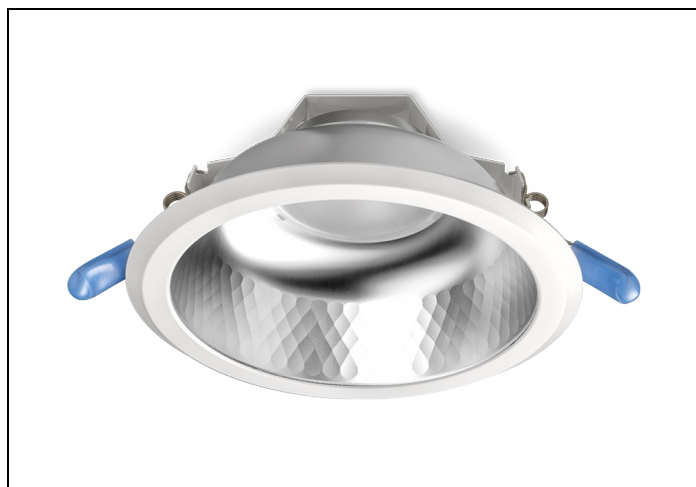

LDN-M 84 1500LM D150

Artikelnummer: 167111696 EAN-code: 8715182137728

Productinformatie

Huis en reflector

Matglans aluminium, binnenzijde reflector gefacetteerd matglans aluminium. Gladde witte buitenrand geïntegreerd in reflector.

Voorzien van geïntegreerde led, standaard in 3000K en 4000K en montageveren.

Standaard inclusief driver en gemonteerd snoer 1,9 m met steker. Bij DALI zonder snoer en steker. Bij optie GST voorzien van 0,3 m Wieland GST 18i3 snoer met male connector (bij dimbare uitvoering GST 18i5).

Voor renovatieprojecten zijn voor de D150 en D200 uitvoeringen [verloopringen](#) beschikbaar.

Norton armaturen zijn verkrijgbaar via de elektrotechnische en verlichtingsgroothandel.

Lumen	Ø1	Ø2	H	Inbouwhoogte
1500	183	155	92	112

Gerelateerde artikelen

Artikelnummer Omschrijving

9121440 VERLOOPRING DL/LDN/EDW D155-205 WIT