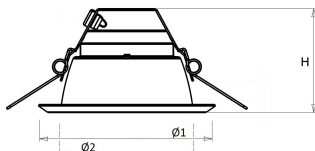

Gerelateerde artikelen

Artikelnummer Omschrijving

9121440 VERLOOPRING DL/LDN/EDW D155-205 WIT