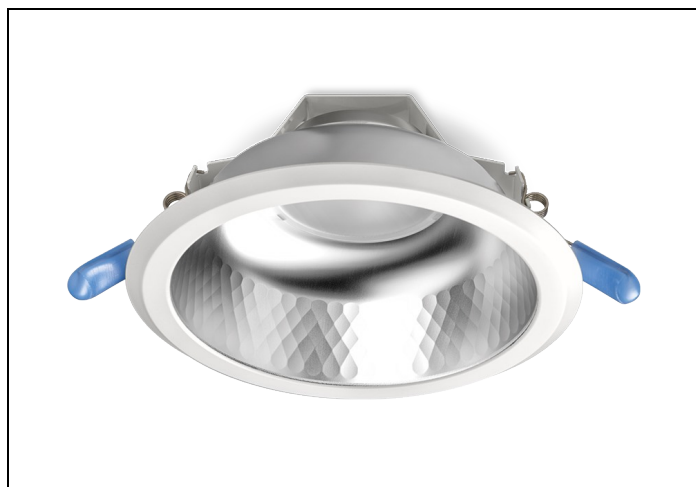

LDN-M 84 1500LM D150

Artikelnummer: 167111696 EAN-code: 8715182137728

Productinformatie

Huis en reflector

Matglans aluminium, binnenzijde reflector gefacetteerd matglans aluminium. Gladde witte buitenrand geïntegreerd in reflector.

Voorzien van geïntegreerde led, standaard in 3000K en 4000K en montageveren.

Standaard inclusief driver en gemonteerd snoer 1,9 m met steker. Bij DALI zonder snoer en steker. Bij optie GST voorzien van 0,3 m Wieland GST 18i3 snoer met male connector (bij dimbare uitvoering GST 18i5).

Voor renovatieprojecten zijn voor de D150 en D200 uitvoeringen [verloopringen](#) beschikbaar.

Norton armaturen zijn verkrijgbaar via de elektrotechnische en verlichtingsgroothandel.

Lumen	Ø1	Ø2	H	Inbouwhoogte
1500	183	155	92	112

Artikelklasse	Spots
Serie	LDN-M
Soort verlichtingsarmatuur	Downlight
Geschikt voor opbouwmontage	Nee
Geschikt voor inbouwmontage	Ja
Geschikt voor plafondmontage	Ja
Geschikt voor pendelophanging	Nee
Geschikt voor truss montage	Nee
Geschikt voor voetstuk-/vloermontage	Nee
Geschikt voor stroomrailmontage	Nee
Geschikt voor klemmontage	Nee
Geschikt voor laagspannings-kabelsysteem	Nee
Verstelbaarheid	Niet verstelbaar
Lamptype	LED niet uitwisselbaar
Kleurtemperatuur (K)	4000 tot 4000
Met lichtbron	Ja
Geschikt voor aantal lichtbronnen	1
Lamphouder	Geen
Nom. levensduur L80/B10 bij 25 °C (h)	50000
Nom. omgevingstemperatuur volgens IEC62722-2-1 (°C)	10 tot 40
Max. systeemvermogen (W)	13
Lichtstroom (lm)	1500 tot 1500
Lichtstroom 1 (lm)	1500
Vermogensfactor	0.95
Effectieve lichtstroom volgens IEC 62722-2-1 (lm)	1500
Specifieke lichtstroom armatuur (lm/W)	108
Lichtkleur	Wit
Geschikt voor wandmontage	Nee
Kleurweergave-index	80-89
Kleur consistentie (McAdam ellips)	SDCM3
Hoogte/diepte (mm)	92
Buitendiameter (mm)	183
Inbouwhoogte/diepte (mm)	112
Dimbaar DSI	Nee
Plaatdikte min (mm)	1
Plaatdikte max (mm)	25
Beschermingsgraad (IP)	IP44
Slagvastheid	IK07
Beschermingsklasse volgens IEC 61140	II
Materiaal behuizing	Aluminium