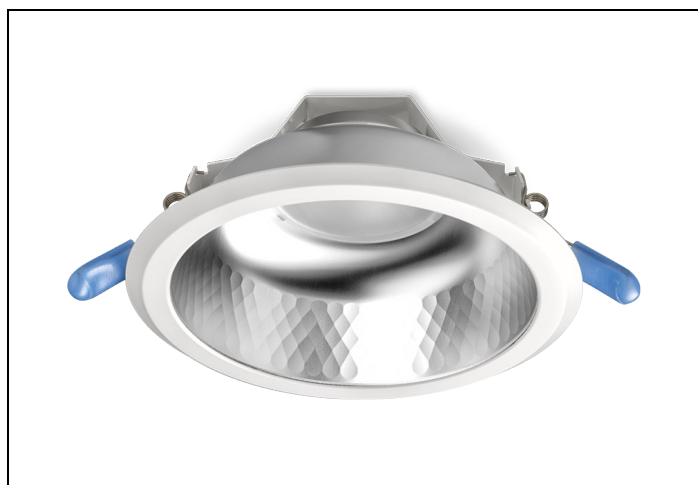

LDN-M 84 1500LM D150

Artikelnummer: 167111696 EAN-code: 8715182137728

Productinformatie

Huis en reflector

Matglans aluminium, binnenzijde reflector gefacetteerd matglans aluminium. Gladde witte buitenrand geïntegreerd in reflector.

Voorzien van geïntegreerde led, standaard in 3000K en 4000K en montageveren.
Inclusief driver en gemonteerd snoer 1,9 m met steker.

Voor renovatieprojecten zijn voor de D150 en D200 uitvoeringen [verloopringen](#) beschikbaar.

Norton armaturen zijn verkrijgbaar via de elektrotechnische en verlichtingsgroothandel.

Lumen	Ø1	Ø2	H	Inbouwhoogte	Constance
1500	183	155	92	112	max.

Gerelateerde artikelen

Artikelnummer Omschrijving

9121440 VERLOOPRING DL/LDN/EDW D155-205 WIT

Toepassingsgebieden

- kantoorgebouw
- zorg
- scholen
- retail
- horeca
- entertainment
- woning(bouw)

Lichtdiagram

Technische specificaties

Artikelklasse	Spots
Serie	LDN-M
Soort verlichtingsarmatuur	Downlight
Geschikt voor opbouwmontage	Nee
Geschikt voor inbouwmontage	Ja
Geschikt voor plafondmontage	Ja
Geschikt voor pendelophanging	Nee
Geschikt voor truss montage	Nee
Geschikt voor voetstuk-/vloermontage	Nee
Geschikt voor stroomrailmontage	Nee
Geschikt voor klemmontage	Nee
Geschikt voor laagspannings-kabelsysteem	Nee
Verstelbaarheid	Niet verstelbaar
Lamptype	LED niet uitwisselbaar
Kleurtemperatuur (K)	4000 tot 4000
Met lichtbron	Ja
Geschikt voor aantal lichtbronnen	1
Lamphouder	Geen
Nom. levensduur L80/B10 bij 25 °C (h)	50000
Nom. omgevingstemperatuur volgens IEC62722-2-1 (°C)	10 tot 40
Max. systeemvermogen (W)	13
Lichtstroom (lm)	1500 tot 1500
Lichtstroom 1 (lm)	1500
Vermogensfactor	0.95
Effectieve lichtstroom volgens IEC 62722-2-1 (lm)	1500
Specifieke lichtstroom armatuur (lm/W)	108
Lichtkleur	Wit
Geschikt voor wandmontage	Nee
Kleurweergave-index	80-89
Kleur consistentie (McAdam ellips)	SDCM3