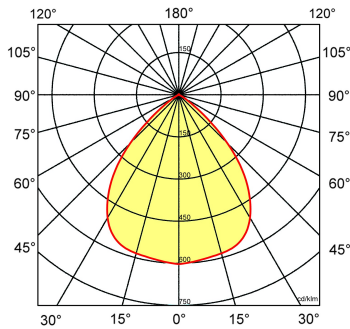

Toepassingsgebieden

- kantoorgebouw
- zorg
- scholen
- retail
- horeca
- entertainment
- woning(bouw)

Lichtdiagram

Technische specificaties

Artikelklasse	Spots
Serie	LDN-M
Soort verlichtingsarmatuur	Downlight
Geschikt voor opbouwmontage	Nee
Geschikt voor inbouwmontage	Ja
Geschikt voor plafondmontage	Ja
Geschikt voor pendelophanging	Nee
Geschikt voor truss montage	Nee
Geschikt voor voetstuk-/vloermontage	Nee
Geschikt voor stroomrailmontage	Nee
Geschikt voor klemmontage	Nee
Geschikt voor laagspannings-kabelsysteem	Nee
Verstelbaarheid	Niet verstelbaar
Lamptype	LED niet uitwisselbaar
Kleurtemperatuur (K)	4000 tot 4000
Met lichtbron	Ja
Geschikt voor aantal lichtbronnen	1
Lamphouder	Geen
Nom. levensduur L80/B10 bij 25 °C (h)	50000
Nom. omgevingstemperatuur volgens IEC62722-2-1 (°C)	10 tot 40
Max. systeemvermogen (W)	13
Lichtstroom (lm)	1500 tot 1500
Lichtstroom 1 (lm)	1500
Vermogensfactor	0.95
Effectieve lichtstroom volgens IEC 62722-2-1 (lm)	1500
Specifieke lichtstroom armatuur (lm/W)	108
Lichtkleur	Wit
Geschikt voor wandmontage	Nee
Kleurweergave-index	80-89
Kleur consistentie (McAdam ellips)	SDCM3