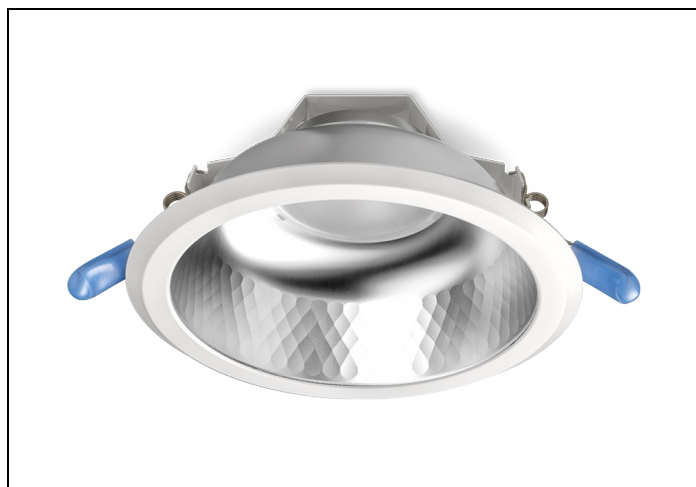

LDN-M 84 1500LM D150 GST

Artikelnummer: 16711169603 EAN-code: 8715182142975

Productinformatie

Huis en reflector

Matglans aluminium, binnenzijde reflector gefacetteerd matglans aluminium. Gladde witte buitenrand geïntegreerd in reflector.

Voorzien van geïntegreerde led, standaard in 3000K en 4000K en montageveren.

Standaard inclusief driver en gemonteerd snoer 1,9 m met steker. Bij DALI zonder snoer en steker. Bij optie GST voorzien van 0,3 m Wieland GST 18i3 snoer met male connector (bij dimbare uitvoering GST 18i5).

Voor renovatieprojecten zijn voor de D150 en D200 uitvoeringen [verloopringen](#) beschikbaar.

Norton armaturen zijn verkrijgbaar via de elektrotechnische en verlichtingsgroothandel.

Lumen	Ø1	Ø2	H	Inbouwhoogte
1500	183	155	92	112

Gerelateerde artikelen

Artikelnummer Omschrijving

9121440 VERLOOPRING DL/LDN/EDW D155-205 WIT