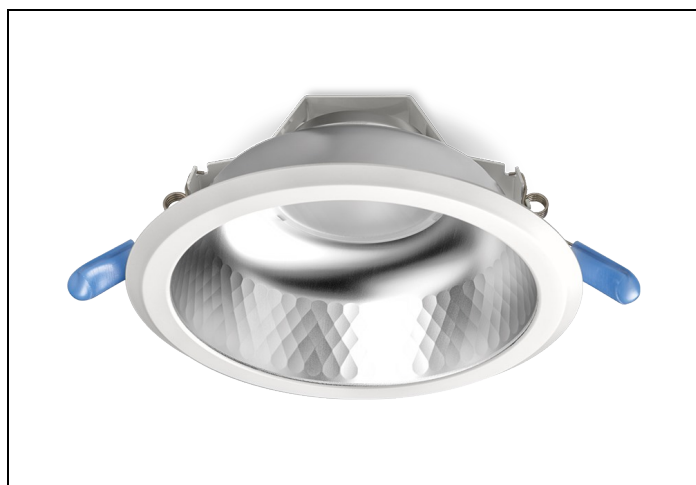

LDN-M 84 1500LM D150 NOOD

Artikelnummer: 16711169605 EAN-code: 8715182147383

Productinformatie

Huis en reflector

Matglans aluminium, binnenzijde reflector gefacetteerd matglans aluminium. Gladde witte buitenrand geïntegreerd in reflector.

Voorzien van geïntegreerde led, standaard in 3000K en 4000K en montageveren.
Inclusief driver en gemonteerd snoer 1,9 m met steker.

Voor renovatieprojecten zijn voor de D150 en D200 uitvoeringen [verloopringen](#) beschikbaar.

Norton armaturen zijn verkrijgbaar via de elektrotechnische en verlichtingsgroothandel.

Lumen	Ø1	Ø2	H	Inbouwhoogte	Constance
1500	183	155	92	112	max.

Gerelateerde artikelen

Artikelnummer Omschrijving

9121440 VERLOOPRING DL/LDN/EDW D155-205 WIT