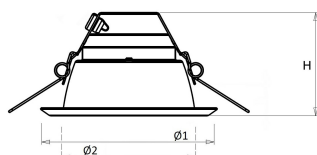

Voor renovatieprojecten zijn voor de D150 en D200 uitvoeringen [verloopringen](#) beschikbaar.

Norton armaturen zijn verkrijgbaar via de elektrotechnische en verlichtingsgroothandel.

Lumen	Ø1	Ø2	H	Inbouwhoogte	Constance
1500	183	155	92	112	max.