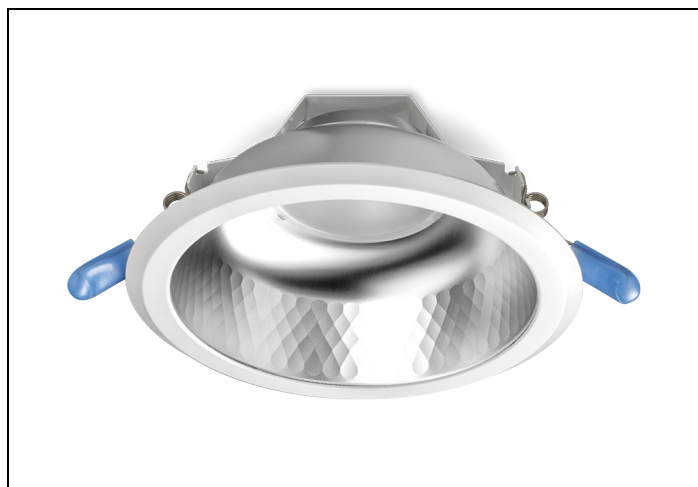

LDN-M 84 1500LM D150 GST NOOD

Artikelnummer: 16711169655 EAN-code: 8715182147178

Productinformatie

Huis en reflector

Matglans aluminium, binnenzijde reflector gefacetteerd matglans aluminium. Gladde witte buitenrand geïntegreerd in reflector.

Voorzien van geïntegreerde led, standaard in 3000K en 4000K en montageveren.

Standaard inclusief driver en gemonteerd snoer 1,9 m met steker. Bij DALI zonder snoer en steker. Bij optie GST voorzien van 0,3 m Wieland GST 18i3 snoer met male connector (bij dimbare uitvoering GST 18i5).

Voor renovatieprojecten zijn voor de D150 en D200 uitvoeringen [verloopringen](#) beschikbaar.

Norton armaturen zijn verkrijgbaar via de elektrotechnische en verlichtingsgroothandel.

Lumen	Ø1	Ø2	H	Inbouwhoogte
1500	183	155	92	112

Artikelklasse	Spots
Serie	LDN-M
Soort verlichtingsarmatuur	Downlight
Geschikt voor opbouwmontage	Nee
Geschikt voor inbouwmontage	Ja
Geschikt voor plafondmontage	Ja
Geschikt voor pendelophanging	Nee
Geschikt voor truss montage	Nee
Geschikt voor voetstuk-/vloermontage	Nee
Geschikt voor stroomrailmontage	Nee
Geschikt voor klemmontage	Nee
Geschikt voor laagspannings-kabelsysteem	Nee
Verstelbaarheid	Niet verstelbaar
Lamptype	LED niet uitwisselbaar
Kleurtemperatuur (K)	4000 tot 4000
Met lichtbron	Ja
Geschikt voor aantal lichtbronnen	1
Lamphouder	Geen
Nom. levensduur L80/B10 bij 25 °C (h)	50000
Nom. omgevingstemperatuur volgens IEC62722-2-1 (°C)	10 tot 40
Max. systeemvermogen (W)	15
Lichtstroom (lm)	1500 tot 1500
Lichtstroom 1 (lm)	1500
Vermogensfactor	0.95
Effectieve lichtstroom volgens IEC 62722-2-1 (lm)	1500
Specifieke lichtstroom armatuur (lm/W)	100
Lichtkleur	Wit
Geschikt voor wandmontage	Nee
Kleurweergave-index	80-89
Kleur consistentie (McAdam ellips)	SDCM3
Hoogte/diepte (mm)	92
Buitendiameter (mm)	183
Inbouwhoogte/diepte (mm)	112
Dimbaar DSI	Nee
Plaatdikte min (mm)	1
Plaatdikte max (mm)	25
Beschermingsgraad (IP)	IP44
Slagvastheid	IK07
Beschermingsklasse volgens IEC 61140	I
Materiaal behuizing	Aluminium