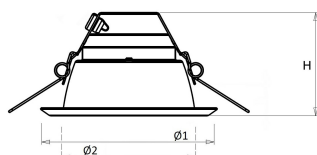

Gerelateerde artikelen

Artikelnummer Omschrijving

9121450 VERLOOPRING DL/LDN/EDW D205-270 WIT