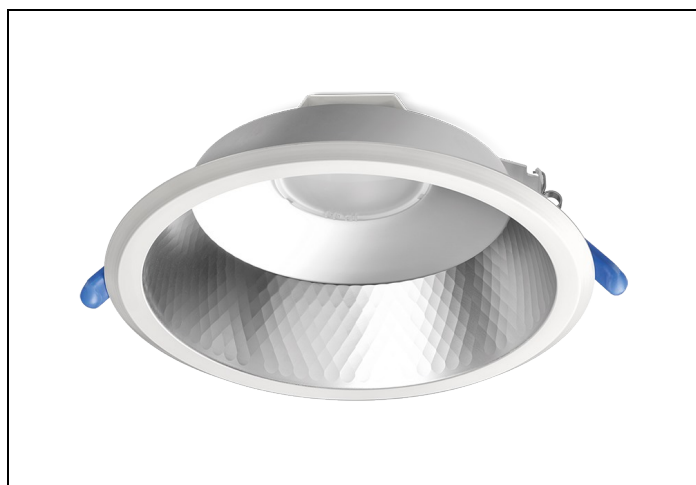

LDN-M 83 1500LM D200 DALI GST

Artikelnummer: 1671119255 EAN-code: 8715182164342

Productinformatie

Huis en reflector

Matglans aluminium, binnenzijde reflector gefacetteerd matglans aluminium. Gladde witte buitenrand geïntegreerd in reflector.

Voorzien van geïntegreerde led, standaard in 3000K en 4000K en montageveren.
Inclusief driver en gemonteerd snoer 1,9 m met steker.

Voor renovatieprojecten zijn voor de D150 en D200 uitvoeringen [verloopringen](#) beschikbaar.

Norton armaturen zijn verkrijgbaar via de elektrotechnische en verlichtingsgroothandel.

Lumen	Ø1	Ø2	H	Inbouwhoogte
1500	233	205	103	123

Gerelateerde artikelen

Artikelnummer Omschrijving

9121450 VERLOOPRING DL/LDN/EDW D205-270 WIT