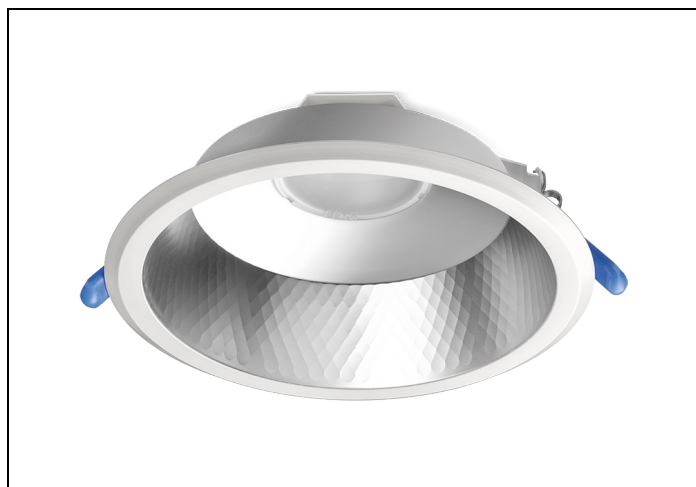

LDN-M 83 1500LM D200 1-10V

Artikelnummer: 167111945 EAN-code: 8715182169057

Productinformatie

Huis en reflector

Matglans aluminium, binnenzijde reflector gefacetteerd matglans aluminium. Gladde witte buitenrand geïntegreerd in reflector.

Voorzien van geïntegreerde led, standaard in 3000K en 4000K en montageveren.

Standaard inclusief driver en gemonteerd snoer 1,9 m met steker. Bij DALI zonder snoer en steker. Bij optie GST voorzien van 0,3 m Wieland GST 18i3 snoer met male connector (bij dimbare uitvoering GST 18i5).

Voor renovatieprojecten zijn voor de D150 en D200 uitvoeringen [verloopringen](#) beschikbaar.

Norton armaturen zijn verkrijgbaar via de elektrotechnische en verlichtingsgroothandel.

Lumen	Ø1	Ø2	H	Inbouwhoogte
1500	233	205	103	123

Artikelklasse	Spots
Serie	LDN-M
Soort verlichtingsarmatuur	Downlight
Geschikt voor opbouwmontage	Nee
Geschikt voor inbouwmontage	Ja
Geschikt voor plafondmontage	Ja
Geschikt voor pendelophanging	Nee
Geschikt voor truss montage	Nee
Geschikt voor voetstuk-/vloermontage	Nee
Geschikt voor stroomrailmontage	Nee
Geschikt voor klemmontage	Nee
Geschikt voor laagspannings-kabelsysteem	Nee
Verstelbaarheid	Niet verstelbaar
Lamptype	LED niet uitwisselbaar
Kleurtemperatuur (K)	3000 tot 3000
Met lichtbron	Ja
Geschikt voor aantal lichtbronnen	1
Lamphouder	Geen
Nom. levensduur L80/B10 bij 25 °C (h)	50000
Nom. omgevingstemperatuur volgens IEC62722-2-1 (°C)	10 tot 40
Max. systeemvermogen (W)	15
Lichtstroom (lm)	1500 tot 1500
Lichtstroom 1 (lm)	1500
Vermogensfactor	0.9
Effectieve lichtstroom volgens IEC 62722-2-1 (lm)	1500
Specifieke lichtstroom armatuur (lm/W)	100
Lichtkleur	Wit
Geschikt voor wandmontage	Nee
Kleurweergave-index	80-89
Kleur consistentie (McAdam ellips)	SDCM3
Hoogte/diepte (mm)	103
Buitendiameter (mm)	233
Inbouwhoogte/diepte (mm)	123
Dimbaar DSI	Nee
Plaatdikte min (mm)	1
Plaatdikte max (mm)	25
Beschermingsgraad (IP)	IP44
Slagvastheid	IK07
Beschermingsklasse volgens IEC 61140	II
Materiaal behuizing	Aluminium