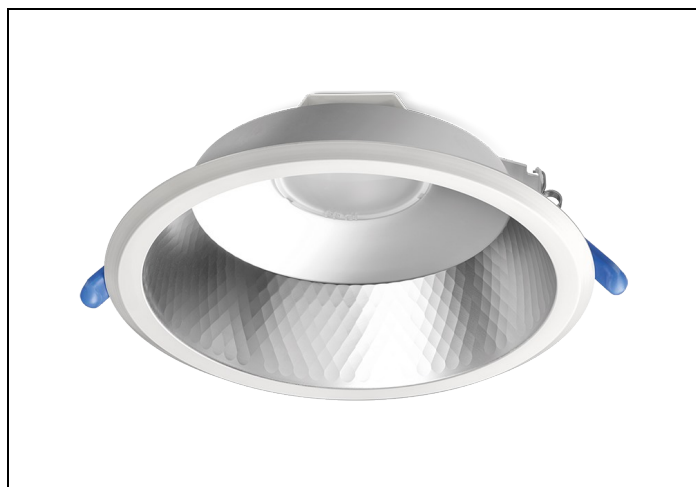

LDN-M 83 1500LM D200

Artikelnummer: 167111995 EAN-code: 8715182157238

Productinformatie

Huis en reflector

Matglans aluminium, binnenzijde reflector gefacetteerd matglans aluminium. Gladde witte buitenrand geïntegreerd in reflector.

Voorzien van geïntegreerde led, standaard in 3000K en 4000K en montageveren.

Standaard inclusief driver en gemonteerd snoer 1,9 m met steker. Bij DALI zonder snoer en steker. Bij optie GST voorzien van 0,3 m Wieland GST 18i3 snoer met male connector (bij dimbare uitvoering GST 18i5).

Voor renovatieprojecten zijn voor de D150 en D200 uitvoeringen [verloopringen](#) beschikbaar.

Norton armaturen zijn verkrijgbaar via de elektrotechnische en verlichtingsgroothandel.

Lumen	Ø1	Ø2	H	Inbouwhoogte
1500	233	205	103	123

Artikelklasse	Spots
Serie	LDN-M
Soort verlichtingsarmatuur	Downlight
Geschikt voor opbouwmontage	Nee
Geschikt voor inbouwmontage	Ja
Geschikt voor plafondmontage	Ja
Geschikt voor pendelophanging	Nee
Geschikt voor truss montage	Nee
Geschikt voor voetstuk-/vloermontage	Nee
Geschikt voor stroomrailmontage	Nee
Geschikt voor klemmontage	Nee
Geschikt voor laagspannings-kabelsysteem	Nee
Verstelbaarheid	Niet verstelbaar
Lamptype	LED niet uitwisselbaar
Kleurtemperatuur (K)	3000 tot 3000
Met lichtbron	Ja
Geschikt voor aantal lichtbronnen	1
Lamphouder	Geen
Nom. levensduur L80/B10 bij 25 °C (h)	50000
Nom. omgevingstemperatuur volgens IEC62722-2-1 (°C)	10 tot 40
Max. systeemvermogen (W)	15
Lichtstroom (lm)	1500 tot 1500
Lichtstroom 1 (lm)	1500
Vermogensfactor	0.95
Effectieve lichtstroom volgens IEC 62722-2-1 (lm)	1500
Specifieke lichtstroom armatuur (lm/W)	100
Lichtkleur	Wit
Geschikt voor wandmontage	Nee
Kleurweergave-index	80-89
Kleur consistentie (McAdam ellips)	SDCM3
Hoogte/diepte (mm)	103
Buitendiameter (mm)	233
Inbouwhoogte/diepte (mm)	123
Dimbaar DSI	Nee
Plaatdikte min (mm)	1
Plaatdikte max (mm)	25
Beschermingsgraad (IP)	IP44
Slagvastheid	IK07
Beschermingsklasse volgens IEC 61140	II
Materiaal behuizing	Aluminium