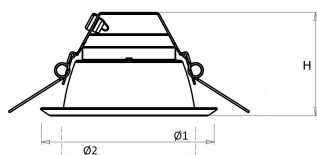

Voor renovatieprojecten zijn voor de D150 en D200 uitvoeringen [verloopringen](#) beschikbaar.

Norton armaturen zijn verkrijgbaar via de elektrotechnische en verlichtingsgroothandel.

Lumen	Ø1	Ø2	H	Inbouwhoogte
1500	233	205	103	123