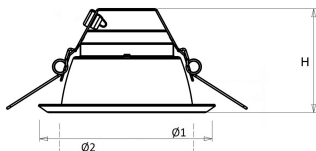

Gerelateerde artikelen

Artikelnummer Omschrijving

9121450 VERLOOPRING DL/LDN/EDW D205-270 WIT