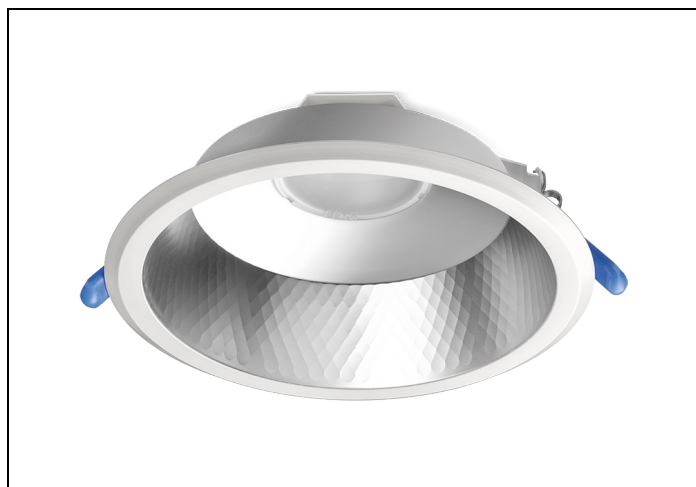

LDN-M 83 1500LM D200 NOOD

Artikelnummer: 16711199505 EAN-code: 8715182159560

Productinformatie

Huis en reflector

Matglans aluminium, binnenzijde reflector gefacetteerd matglans aluminium. Gladde witte buitenrand geïntegreerd in reflector.

Voorzien van geïntegreerde led, standaard in 3000K en 4000K en montageveren.

Standaard inclusief driver en gemonteerd snoer 1,9 m met steker. Bij DALI zonder snoer en steker. Bij optie GST voorzien van 0,3 m Wieland GST 18i3 snoer met male connector (bij dimbare uitvoering GST 18i5).

Voor renovatieprojecten zijn voor de D150 en D200 uitvoeringen [verloopringen](#) beschikbaar.

Norton armaturen zijn verkrijgbaar via de elektrotechnische en verlichtingsgroothandel.

Lumen	Ø1	Ø2	H	Inbouwhoogte
1500	233	205	103	123

Artikelklasse	Spots
Serie	LDN-M
Soort verlichtingsarmatuur	Downlight
Geschikt voor opbouwmontage	Nee
Geschikt voor inbouwmontage	Ja
Geschikt voor plafondmontage	Ja
Geschikt voor pendelophanging	Nee
Geschikt voor truss montage	Nee
Geschikt voor voetstuk-/vloermontage	Nee
Geschikt voor stroomrailmontage	Nee
Geschikt voor klemmontage	Nee
Geschikt voor laagspannings-kabelsysteem	Nee
Verstelbaarheid	Niet verstelbaar
Lamptype	LED niet uitwisselbaar
Kleurtemperatuur (K)	3000 tot 3000
Met lichtbron	Ja
Geschikt voor aantal lichtbronnen	1
Lamphouder	Geen
Nom. levensduur L80/B10 bij 25 °C (h)	50000
Nom. omgevingstemperatuur volgens IEC62722-2-1 (°C)	10 tot 40
Max. systeemvermogen (W)	15
Lichtstroom (lm)	1500 tot 1500
Lichtstroom 1 (lm)	1500
Vermogensfactor	0.95
Effectieve lichtstroom volgens IEC 62722-2-1 (lm)	1500
Specifieke lichtstroom armatuur (lm/W)	100
Lichtkleur	Wit
Geschikt voor wandmontage	Nee
Kleurweergave-index	80-89
Kleur consistentie (McAdam ellips)	SDCM3
Hoogte/diepte (mm)	103
Buitendiameter (mm)	233
Inbouwhoogte/diepte (mm)	123
Dimbaar DSI	Nee
Plaatdikte min (mm)	1
Plaatdikte max (mm)	25
Beschermingsgraad (IP)	IP44
Slagvastheid	IK07
Beschermingsklasse volgens IEC 61140	I
Materiaal behuizing	Aluminium