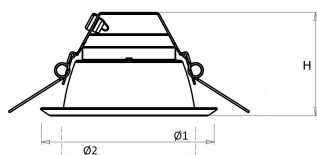

Voor renovatieprojecten zijn voor de D150 en D200 uitvoeringen [verloopringen](#) beschikbaar.

Norton armaturen zijn verkrijgbaar via de elektrotechnische en verlichtingsgroothandel.

Lumen	Ø1	Ø2	H	Inbouwhoogte	Constance
1500	233	205	103	123	max.