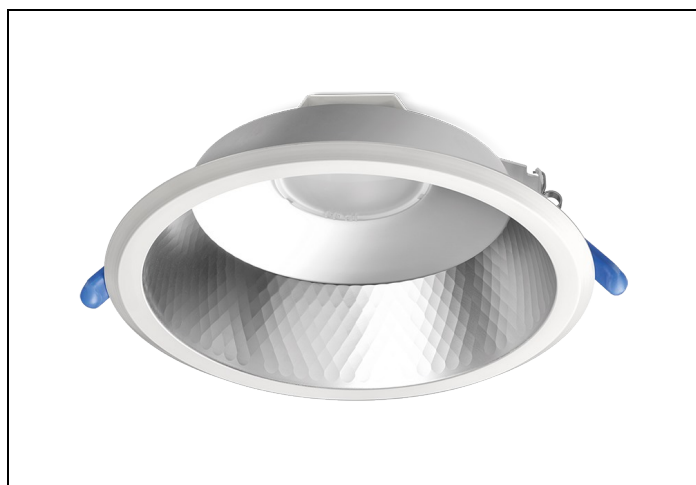

LDN-M 83 1500LM D200 GST

Artikelnummer: 1671119955 EAN-code: 8715182157542

Productinformatie

Huis en reflector

Matglans aluminium, binnenzijde reflector gefacetteerd matglans aluminium. Gladde witte buitenrand geïntegreerd in reflector.

Voorzien van geïntegreerde led, standaard in 3000K en 4000K en montageveren.
Inclusief driver en gemonteerd snoer 1,9 m met stekker.

Voor renovatieprojecten zijn voor de D150 en D200 uitvoeringen [verloopringen](#) beschikbaar.

Norton armaturen zijn verkrijgbaar via de elektrotechnische en verlichtingsgroothandel.

Lumen	Ø1	Ø2	H	Inbouwhoogte
1500	233	205	103	123

Gerelateerde artikelen

Artikelnummer Omschrijving

9121450 VERLOOPRING DL/LDN/EDW D205-270 WIT