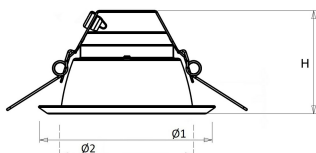

Voor renovatieprojecten zijn voor de D150 en D200 uitvoeringen [verloopringen](#) beschikbaar.

Norton armaturen zijn verkrijgbaar via de elektrotechnische en verlichtingsgroothandel.

Lumen	Ø1	Ø2	H	Inbouwhoogte	Constance
1500	233	205	103	123	max.