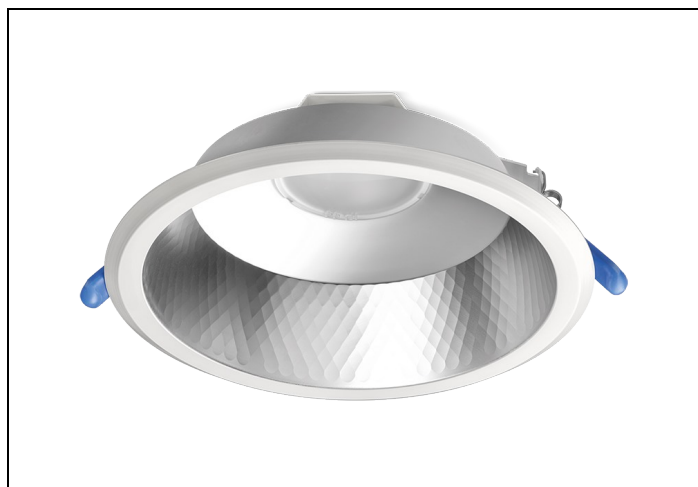

LDN-M 83 1500LM D200 GST NOOD

Artikelnummer: 16711199555 EAN-code: 8715182159959

Productinformatie

Huis en reflector

Matglans aluminium, binnenzijde reflector gefacetteerd matglans aluminium. Gladde witte buitenrand geïntegreerd in reflector.

Voorzien van geïntegreerde led, standaard in 3000K en 4000K en montageveren.

Standaard inclusief driver en gemonteerd snoer 1,9 m met steker. Bij DALI zonder snoer en steker. Bij optie GST voorzien van 0,3 m Wieland GST 18i3 snoer met male connector (bij dimbare uitvoering GST 18i5).

Voor renovatieprojecten zijn voor de D150 en D200 uitvoeringen [verloopringen](#) beschikbaar.

Norton armaturen zijn verkrijgbaar via de elektrotechnische en verlichtingsgroothandel.

Lumen	Ø1	Ø2	H	Inbouwhoogte
1500	233	205	103	123

Gerelateerde artikelen

Artikelnummer Omschrijving

9121450 VERLOOPRING DL/LDN/EDW D205-270 WIT