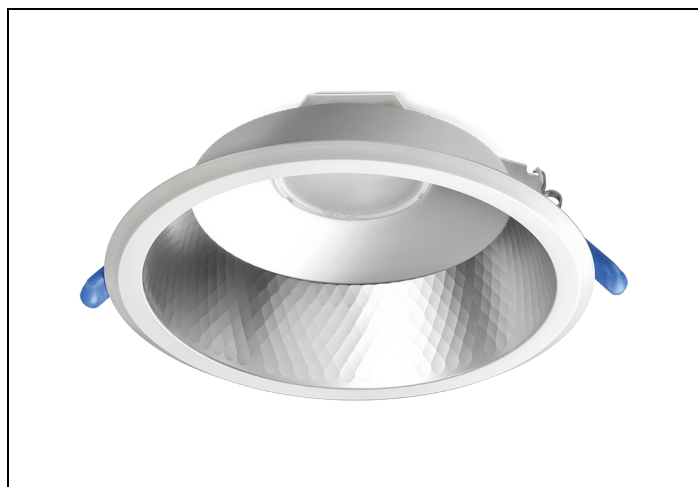

LDN-M 84 1500LM D200

Artikelnummer: 167111996 EAN-code: 8715182157245

Productinformatie

Huis en reflector

Matglans aluminium, binnenzijde reflector gefacetteerd matglans aluminium. Gladde witte buitenrand geïntegreerd in reflector.

Voorzien van geïntegreerde led, standaard in 3000K en 4000K en montageveren.

Standaard inclusief driver en gemonteerd snoer 1,9 m met steker. Bij DALI zonder snoer en steker. Bij optie GST voorzien van 0,3 m Wieland GST 18i3 snoer met male connector (bij dimbare uitvoering GST 18i5).

Voor renovatieprojecten zijn voor de D150 en D200 uitvoeringen [verloopringen](#) beschikbaar.

Norton armaturen zijn verkrijgbaar via de elektrotechnische en verlichtingsgroothandel.

Lumen	Ø1	Ø2	H	Inbouwhoogte
1500	233	205	103	123

Artikelklasse	Spots
Serie	LDN-M
Soort verlichtingsarmatuur	Downlight
Geschikt voor opbouwmontage	Nee
Geschikt voor inbouwmontage	Ja
Geschikt voor plafondmontage	Ja
Geschikt voor pendelophanging	Nee
Geschikt voor truss montage	Nee
Geschikt voor voetstuk-/vloermontage	Nee
Geschikt voor stroomrailmontage	Nee
Geschikt voor klemmontage	Nee
Geschikt voor laagspannings-kabelsysteem	Nee
Verstelbaarheid	Niet verstelbaar
Lamptype	LED niet uitwisselbaar
Kleurtemperatuur (K)	4000 tot 4000
Met lichtbron	Ja
Geschikt voor aantal lichtbronnen	1
Lamphouder	Geen
Nom. levensduur L80/B10 bij 25 °C (h)	50000
Nom. omgevingstemperatuur volgens IEC62722-2-1 (°C)	10 tot 40
Max. systeemvermogen (W)	15
Lichtstroom (lm)	1500 tot 1500
Lichtstroom 1 (lm)	1500
Vermogensfactor	0.95
Effectieve lichtstroom volgens IEC 62722-2-1 (lm)	1500
Specifieke lichtstroom armatuur (lm/W)	100
Lichtkleur	Wit
Geschikt voor wandmontage	Nee
Kleurweergave-index	80-89
Kleur consistentie (McAdam ellips)	SDCM3
Hoogte/diepte (mm)	103
Buitendiameter (mm)	233
Inbouwhoogte/diepte (mm)	123
Dimbaar DSI	Nee
Plaatdikte min (mm)	1
Plaatdikte max (mm)	25
Beschermingsgraad (IP)	IP44
Slagvastheid	IK07
Beschermingsklasse volgens IEC 61140	II
Materiaal behuizing	Aluminium