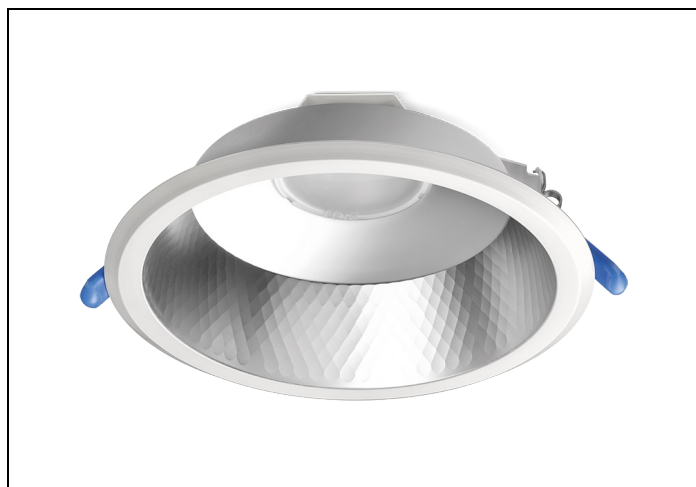

LDN-M 84 1500LM D200 NOOD

Artikelnummer: 16711199605 EAN-code: 8715182158778

Productinformatie

Huis en reflector

Matglans aluminium, binnenzijde reflector gefacetteerd matglans aluminium. Gladde witte buitenrand geïntegreerd in reflector.

Voorzien van geïntegreerde led, standaard in 3000K en 4000K en montageveren.

Standaard inclusief driver en gemonteerd snoer 1,9 m met steker. Bij DALI zonder snoer en steker. Bij optie GST voorzien van 0,3 m Wieland GST 18i3 snoer met male connector (bij dimbare uitvoering GST 18i5).

Voor renovatieprojecten zijn voor de D150 en D200 uitvoeringen [verloophingen](#) beschikbaar.

Norton armaturen zijn verkrijgbaar via de elektrotechnische en verlichtingsgroothandel.

Lumen	Ø1	Ø2	H	Inbouwhoogte
1500	233	205	103	123

Artikelklasse	Spots
Serie	LDN-M
Soort verlichtingsarmatuur	Downlight
Geschikt voor opbouwmontage	Nee
Geschikt voor inbouwmontage	Ja
Geschikt voor plafondmontage	Ja
Geschikt voor pendelophanging	Nee
Geschikt voor truss montage	Nee
Geschikt voor voetstuk-/vloermontage	Nee
Geschikt voor stroomrailmontage	Nee
Geschikt voor klemmontage	Nee
Geschikt voor laagspannings-kabelsysteem	Nee
Verstelbaarheid	Niet verstelbaar
Lamptype	LED niet uitwisselbaar
Kleurtemperatuur (K)	4000 tot 4000
Met lichtbron	Ja
Geschikt voor aantal lichtbronnen	1
Lamphouder	Geen
Nom. levensduur L80/B10 bij 25 °C (h)	50000
Nom. omgevingstemperatuur volgens IEC62722-2-1 (°C)	10 tot 40
Max. systeemvermogen (W)	15
Lichtstroom (lm)	1500 tot 1500
Lichtstroom 1 (lm)	1500
Vermogensfactor	0.95
Effectieve lichtstroom volgens IEC 62722-2-1 (lm)	1500
Specifieke lichtstroom armatuur (lm/W)	100
Lichtkleur	Wit
Geschikt voor wandmontage	Nee
Kleurweergave-index	80-89
Kleur consistentie (McAdam ellips)	SDCM3
Hoogte/diepte (mm)	103
Buitendiameter (mm)	233
Inbouwhoogte/diepte (mm)	123
Dimbaar DSI	Nee
Plaatdikte min (mm)	1
Plaatdikte max (mm)	25
Beschermingsgraad (IP)	IP44
Slagvastheid	IK07
Beschermingsklasse volgens IEC 61140	I
Materiaal behuizing	Aluminium