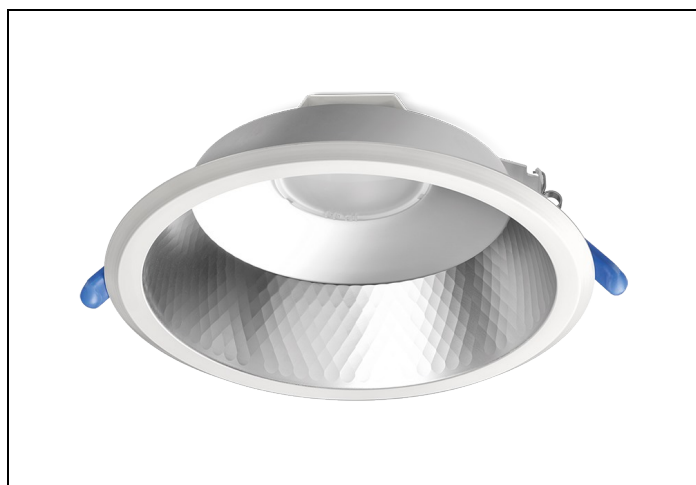

LDN-M 84 1500LM D200 GST

Artikelnummer: 1671119965 EAN-code: 8715182158594

Productinformatie

Huis en reflector

Matglans aluminium, binnenzijde reflector gefacetteerd matglans aluminium. Gladde witte buitenrand geïntegreerd in reflector.

Voorzien van geïntegreerde led, standaard in 3000K en 4000K en montageveren.
Inclusief driver en gemonteerd snoer 1,9 m met stekker.

Voor renovatieprojecten zijn voor de D150 en D200 uitvoeringen [verloopringen](#) beschikbaar.

Norton armaturen zijn verkrijgbaar via de elektrotechnische en verlichtingsgroothandel.

Lumen	Ø1	Ø2	H	Inbouwhoogte	Constance
1500	233	205	103	123	max.

Gerelateerde artikelen

Artikelnummer Omschrijving

9121450 VERLOOPRING DL/LDN/EDW D205-270 WIT

Toepassingsgebieden

- kantoorgebouw
- zorg
- scholen
- retail
- horeca
- entertainment
- woning(bouw)

Lichtdiagram

Technische specificaties

Artikelklasse	Spots
Serie	LDN-M
Soort verlichtingsarmatuur	Downlight
Geschikt voor opbouwmontage	Nee
Geschikt voor inbouwmontage	Ja
Geschikt voor plafondmontage	Ja
Geschikt voor pendelophanging	Nee
Geschikt voor truss montage	Nee
Geschikt voor voetstuk-/vloermontage	Nee
Geschikt voor stroomrailmontage	Nee
Geschikt voor klemmontage	Nee
Geschikt voor laagspannings-kabelsysteem	Nee
Verstelbaarheid	Niet verstelbaar
Lamptype	LED niet uitwisselbaar
Kleurtemperatuur (K)	4000 tot 4000
Met lichtbron	Ja
Geschikt voor aantal lichtbronnen	1
Lamphouder	Geen
Nom. levensduur L80/B10 bij 25 °C (h)	50000
Nom. omgevingstemperatuur volgens IEC62722-2-1 (°C)	10 tot 40
Max. systeemvermogen (W)	15
Lichtstroom (lm)	1500 tot 1500
Lichtstroom 1 (lm)	1500
Vermogensfactor	0.95
Effectieve lichtstroom volgens IEC 62722-2-1 (lm)	1500
Specifieke lichtstroom armatuur (lm/W)	100
Lichtkleur	Wit
Geschikt voor wandmontage	Nee
Kleurweergave-index	80-89
Kleur consistentie (McAdam ellips)	SDCM3