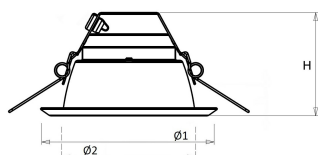

Gerelateerde artikelen

Artikelnummer Omschrijving

9121450 VERLOOPRING DL/LDN/EDW D205-270 WIT