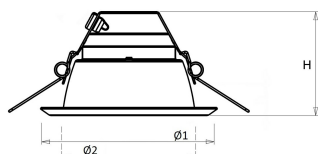

Gerelateerde artikelen

Artikelnummer Omschrijving

9121450 VERLOOPRING DL/LDN/EDW D205-270 WIT