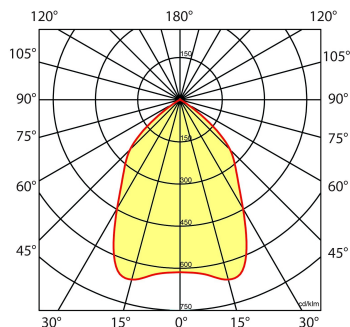

Toepassingsgebieden

- kantoorgebouw
- zorg
- scholen
- retail
- horeca
- entertainment
- woning(bouw)

Lichtdiagram

Technische specificaties

Artikelklasse	Spots
Serie	LDN-M
Soort verlichtingsarmatuur	Downlight
Geschikt voor opbouwmontage	Nee
Geschikt voor inbouwmontage	Ja
Geschikt voor plafondmontage	Ja
Geschikt voor pendelophanging	Nee
Geschikt voor truss montage	Nee
Geschikt voor voetstuk-/vloermontage	Nee
Geschikt voor stroomrailmontage	Nee
Geschikt voor klemmontage	Nee
Geschikt voor laagspannings-kabelsysteem	Nee
Verstelbaarheid	Niet verstelbaar
Lamptype	LED niet uitwisselbaar
Kleurtemperatuur (K)	4000 tot 4000
Met lichtbron	Ja
Geschikt voor aantal lichtbronnen	1
Lamphouder	Geen
Nom. levensduur L80/B10 bij 25 °C (h)	50000
Nom. omgevingstemperatuur volgens IEC62722-2-1 (°C)	10 tot 40
Max. systeemvermogen (W)	15
Lichtstroom (lm)	1500 tot 1500
Lichtstroom 1 (lm)	1500
Vermogensfactor	0.95
Effectieve lichtstroom volgens IEC 62722-2-1 (lm)	1500
Specifieke lichtstroom armatuur (lm/W)	100
Lichtkleur	Wit
Geschikt voor wandmontage	Nee
Kleurweergave-index	80-89
Kleur consistentie (McAdam ellips)	SDCM3