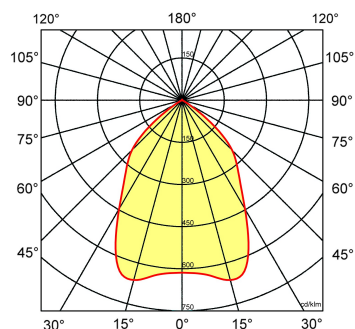

Technische specificaties

| | |
|---|------------------------|
| Artikelklasse | Spots |
| Serie | LDN-M |
| Soort verlichtingsarmatuur | Downlight |
| Geschikt voor opbouwmontage | Nee |
| Geschikt voor inbouwmontage | Ja |
| Geschikt voor plafondmontage | Ja |
| Geschikt voor pendelophanging | Nee |
| Geschikt voor truss montage | Nee |
| Geschikt voor voetstuk-/vloermontage | Nee |
| Geschikt voor stroomrailmontage | Nee |
| Geschikt voor klemmontage | Nee |
| Geschikt voor laagspannings-kabelsysteem | Nee |
| Verstelbaarheid | Niet verstelbaar |
| Lamptype | LED niet uitwisselbaar |
| Kleurtemperatuur (K) | 3000 tot 3000 |
| Met lichtbron | Ja |
| Geschikt voor aantal lichtbronnen | 1 |
| Lamphouder | Geen |
| Nom. levensduur L80/B10 bij 25 °C (h) | 50000 |
| Nom. omgevingstemperatuur volgens IEC62722-2-1 (°C) | 10 tot 40 |
| Max. systeemvermogen (W) | 20 |
| Lichtstroom (lm) | 2200 tot 2200 |
| Lichtstroom 1 (lm) | 2200 |
| Vermogensfactor | 0.95 |
| Effectieve lichtstroom volgens IEC 62722-2-1 (lm) | 2200 |
| Specifieke lichtstroom armatuur (lm/W) | 110 |
| Lichtkleur | Wit |
| Geschikt voor wandmontage | Nee |
| Kleurweergave-index | 80-89 |
| Kleur consistentie (McAdam ellips) | SDCM3 |