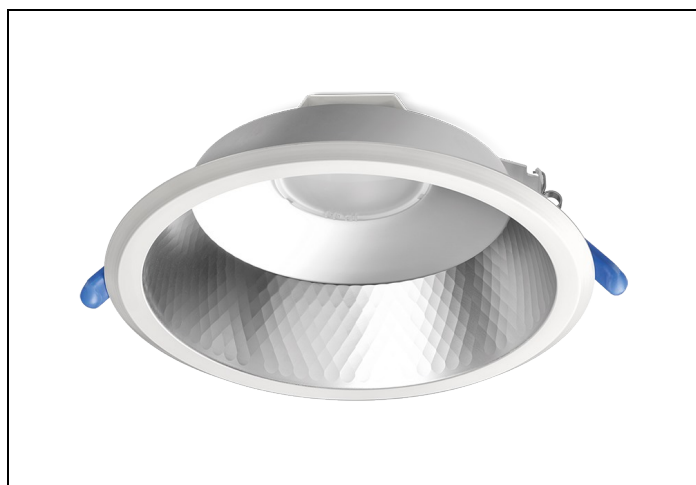

LDN-M 83 2100LM D200 DALI

Artikelnummer: 167112025 EAN-code: 8715182138596

Productinformatie

Huis en reflector

Matglans aluminium, binnenzijde reflector gefacetteerd matglans aluminium. Gladde witte buitenrand geïntegreerd in reflector.

Voorzien van geïntegreerde led, standaard in 3000K en 4000K en montageveren.
Inclusief driver en gemonteerd snoer 1,9 m met steker.

Voor renovatieprojecten zijn voor de D150 en D200 uitvoeringen [verloopringen](#) beschikbaar.

Norton armaturen zijn verkrijgbaar via de elektrotechnische en verlichtingsgroothandel.

Lumen	Ø1	Ø2	H	Inbouwhoogte	Constance
2200	233	205	103	123	max.

Gerelateerde artikelen

Artikelnummer Omschrijving

9121450 VERLOOPRING DL/LDN/EDW D205-270 WIT