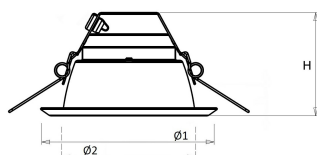

Norton armaturen zijn verkrijgbaar via de elektrotechnische en verlichtingsgroothandel.

Lumen	Ø1	Ø2	H	Inbouwhoogte	Constate
2200	233	205	103	123	max.

Gerelateerde artikelen

Artikelnummer Omschrijving

9121450 VERLOOPRING DL/LDN/EDW D205-270 WIT