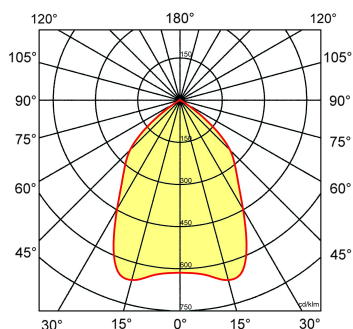

Toepassingsgebieden

- kantoorgebouw
- zorg
- scholen
- retail
- horeca
- entertainment
- woning(bouw)

Lichtdiagram

Technische specificaties

Artikelklasse	Spots
Serie	LDN-M
Soort verlichtingsarmatuur	Downlight
Geschikt voor opbouwmontage	Nee
Geschikt voor inbouwmontage	Ja
Geschikt voor plafondmontage	Ja
Geschikt voor pendelophanging	Nee
Geschikt voor truss montage	Nee
Geschikt voor voetstuk-/vloermontage	Nee
Geschikt voor stroomrailmontage	Nee
Geschikt voor klemmontage	Nee
Geschikt voor laagspannings-kabelsysteem	Nee
Verstelbaarheid	Niet verstelbaar
Lamptype	LED niet uitwisselbaar
Kleurtemperatuur (K)	3000 tot 3000
Met lichtbron	Ja
Geschikt voor aantal lichtbronnen	1
Lamphouder	Geen
Nom. levensduur L80/B10 bij 25 °C (h)	50000
Nom. omgevingstemperatuur volgens IEC62722-2-1 (°C)	10 tot 40
Max. systeemvermogen (W)	20
Lichtstroom (lm)	2200 tot 2200
Lichtstroom 1 (lm)	2200
Vermogensfactor	0.95
Effectieve lichtstroom volgens IEC 62722-2-1 (lm)	2200
Specifieke lichtstroom armatuur (lm/W)	110
Lichtkleur	Wit
Geschikt voor wandmontage	Nee
Kleurweergave-index	80-89
Kleur consistentie (McAdam ellips)	SDCM3