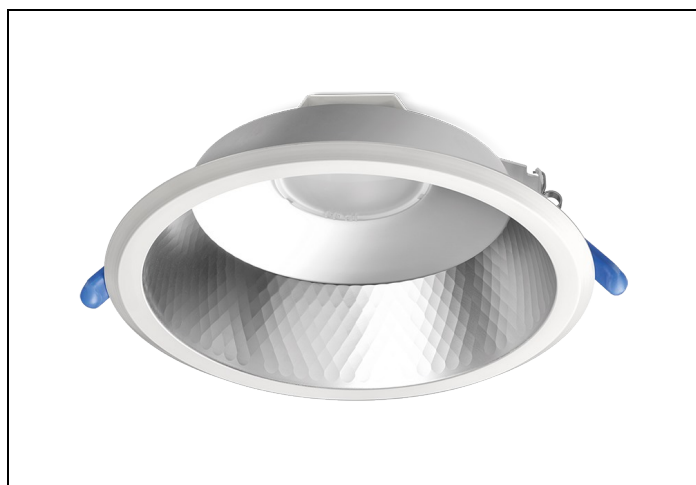

LDN-M 83 2100LM D200 DALI NOOD

Artikelnummer: 16711202505 EAN-code: 8715182141879

Productinformatie

Huis en reflector

Matglans aluminium, binnenzijde reflector gefacetteerd matglans aluminium. Gladde witte buitenrand geïntegreerd in reflector.

Voorzien van geïntegreerde led, standaard in 3000K en 4000K en montageveren.
Inclusief driver en gemonteerd snoer 1,9 m met stekker.

Voor renovatieprojecten zijn voor de D150 en D200 uitvoeringen [verloopringen](#) beschikbaar.

Norton armaturen zijn verkrijgbaar via de elektrotechnische en verlichtingsgroothandel.

Lumen	Ø1	Ø2	H	Inbouwhoogte	Constate
2200	233	205	103	123	max.

Gerelateerde artikelen

Artikelnummer Omschrijving

9121450 VERLOOPRING DL/LDN/EDW D205-270 WIT

Toepassingsgebieden

- kantoorgebouw
- zorg
- scholen
- retail
- horeca
- entertainment
- woning(bouw)

Lichtdiagram

Technische specificaties

Artikelklasse	Spots
Serie	LDN-M
Soort verlichtingsarmatuur	Downlight
Geschikt voor opbouwmontage	Nee
Geschikt voor inbouwmontage	Ja
Geschikt voor plafondmontage	Ja
Geschikt voor pendelophanging	Nee
Geschikt voor truss montage	Nee
Geschikt voor voetstuk-/vloermontage	Nee
Geschikt voor stroomrailmontage	Nee
Geschikt voor klemmontage	Nee
Geschikt voor laagspannings-kabelsysteem	Nee
Verstelbaarheid	Niet verstelbaar
Lamptype	LED niet uitwisselbaar
Kleurtemperatuur (K)	3000 tot 3000
Met lichtbron	Ja
Geschikt voor aantal lichtbronnen	1
Lamphouder	Geen
Nom. levensduur L80/B10 bij 25 °C (h)	50000
Nom. omgevingstemperatuur volgens IEC62722-2-1 (°C)	10 tot 40
Max. systeemvermogen (W)	20
Lichtstroom (lm)	2200 tot 2200
Lichtstroom 1 (lm)	2200
Vermogensfactor	0.95
Effectieve lichtstroom volgens IEC 62722-2-1 (lm)	2200
Specifieke lichtstroom armatuur (lm/W)	110
Lichtkleur	Wit
Geschikt voor wandmontage	Nee
Kleurweergave-index	80-89
Kleur consistentie (McAdam ellips)	SDCM3