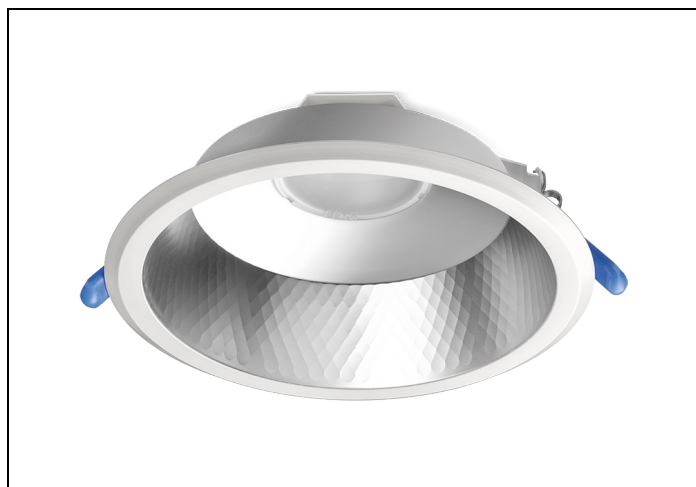

LDN-M 83 2100LM D200 DALI GST

Artikelnummer: 1671120253 EAN-code: 8715182143279

Productinformatie

Huis en reflector

Matglans aluminium, binnenzijde reflector gefacetteerd matglans aluminium. Gladde witte buitenrand geïntegreerd in reflector.

Voorzien van geïntegreerde led, standaard in 3000K en 4000K en montageveren.

Standaard inclusief driver en gemonteerd snoer 1,9 m met steker. Bij DALI zonder snoer en steker. Bij optie GST voorzien van 0,3 m Wieland GST 18i3 snoer met male connector (bij dimbare uitvoering GST 18i5).

Voor renovatieprojecten zijn voor de D150 en D200 uitvoeringen [verloopringen](#) beschikbaar.

Norton armaturen zijn verkrijgbaar via de elektrotechnische en verlichtingsgroothandel.

Lumen	Ø1	Ø2	H	Inbouwhoogte
2200	233	205	103	123

Artikelklasse	Spots
Serie	LDN-M
Soort verlichtingsarmatuur	Downlight
Geschikt voor opbouwmontage	Nee
Geschikt voor inbouwmontage	Ja
Geschikt voor plafondmontage	Ja
Geschikt voor pendelophanging	Nee
Geschikt voor truss montage	Nee
Geschikt voor voetstuk-/vloermontage	Nee
Geschikt voor stroomrailmontage	Nee
Geschikt voor klemmontage	Nee
Geschikt voor laagspannings-kabelsysteem	Nee
Verstelbaarheid	Niet verstelbaar
Lamptype	LED niet uitwisselbaar
Kleurtemperatuur (K)	3000 tot 3000
Met lichtbron	Ja
Geschikt voor aantal lichtbronnen	1
Lamphouder	Geen
Nom. levensduur L80/B10 bij 25 °C (h)	50000
Nom. omgevingstemperatuur volgens IEC62722-2-1 (°C)	10 tot 40
Max. systeemvermogen (W)	20
Lichtstroom (lm)	2200 tot 2200
Lichtstroom 1 (lm)	2200
Vermogensfactor	0.95
Effectieve lichtstroom volgens IEC 62722-2-1 (lm)	2200
Specifieke lichtstroom armatuur (lm/W)	110
Lichtkleur	Wit
Geschikt voor wandmontage	Nee
Kleurweergave-index	80-89
Kleur consistentie (McAdam ellips)	SDCM3
Hoogte/diepte (mm)	103
Buitendiameter (mm)	233
Inbouwhoogte/diepte (mm)	123
Dimbaar DSI	Nee
Plaatdikte min (mm)	1
Plaatdikte max (mm)	25
Beschermingsgraad (IP)	IP44
Slagvastheid	IK07
Beschermingsklasse volgens IEC 61140	II
Materiaal behuizing	Aluminium