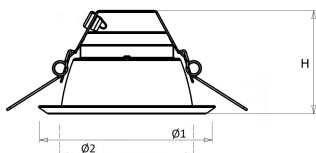

Gerelateerde artikelen

Artikelnummer Omschrijving

9121450 VERLOOPRING DL/LDN/EDW D205-270 WIT