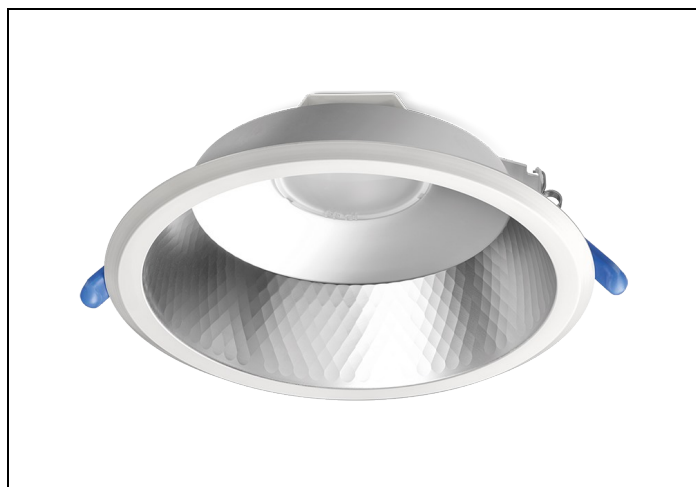

LDN-M 83 2100LM D200 DALI GST NOOD

Artikelnummer: 16711202535 EAN-code: 8715182143286

Productinformatie

Huis en reflector

Matglans aluminium, binnenzijde reflector gefacetteerd matglans aluminium. Gladde witte buitenrand geïntegreerd in reflector.

Voorzien van geïntegreerde led, standaard in 3000K en 4000K en montageveren.

Standaard inclusief driver en gemonteerd snoer 1,9 m met steker. Bij DALI zonder snoer en steker. Bij optie GST voorzien van 0,3 m Wieland GST 18i3 snoer met male connector (bij dimbare uitvoering GST 18i5).

Voor renovatieprojecten zijn voor de D150 en D200 uitvoeringen [verloopringen](#) beschikbaar.

Norton armaturen zijn verkrijgbaar via de elektrotechnische en verlichtingsgroothandel.

Lumen	Ø1	Ø2	H	Inbouwhoogte
2200	233	205	103	123

Artikelklasse	Spots
Serie	LDN-M
Soort verlichtingsarmatuur	Downlight
Geschikt voor opbouwmontage	Nee
Geschikt voor inbouwmontage	Ja
Geschikt voor plafondmontage	Ja
Geschikt voor pendelophanging	Nee
Geschikt voor truss montage	Nee
Geschikt voor voetstuk-/vloermontage	Nee
Geschikt voor stroomrailmontage	Nee
Geschikt voor klemmontage	Nee
Geschikt voor laagspannings-kabelsysteem	Nee
Verstelbaarheid	Niet verstelbaar
Lamptype	LED niet uitwisselbaar
Kleurtemperatuur (K)	3000 tot 3000
Met lichtbron	Ja
Geschikt voor aantal lichtbronnen	1
Lamphouder	Geen
Nom. levensduur L80/B10 bij 25 °C (h)	50000
Nom. omgevingstemperatuur volgens IEC62722-2-1 (°C)	10 tot 40
Max. systeemvermogen (W)	20
Lichtstroom (lm)	2200 tot 2200
Lichtstroom 1 (lm)	2200
Vermogensfactor	0.95
Effectieve lichtstroom volgens IEC 62722-2-1 (lm)	2200
Specifieke lichtstroom armatuur (lm/W)	110
Lichtkleur	Wit
Geschikt voor wandmontage	Nee
Kleurweergave-index	80-89
Kleur consistentie (McAdam ellips)	SDCM3
Hoogte/diepte (mm)	103
Buitendiameter (mm)	233
Inbouwhoogte/diepte (mm)	123
Dimbaar DSI	Nee
Plaatdikte min (mm)	1
Plaatdikte max (mm)	25
Beschermingsgraad (IP)	IP44
Slagvastheid	IK07
Beschermingsklasse volgens IEC 61140	I
Materiaal behuizing	Aluminium