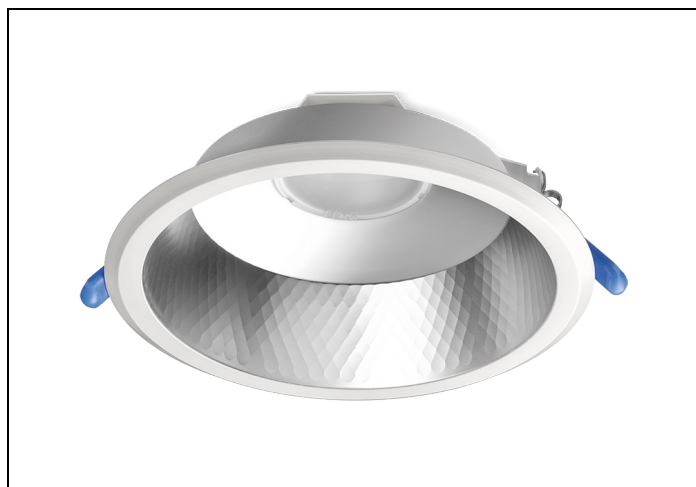

LDN-M 84 2100LM D200 DALI

Artikelnummer: 167112026 EAN-code: 8715182140810

Productinformatie

Huis en reflector

Matglans aluminium, binnenzijde reflector gefacetteerd matglans aluminium. Gladde witte buitenrand geïntegreerd in reflector.

Voorzien van geïntegreerde led, standaard in 3000K en 4000K en montageveren.

Standaard inclusief driver en gemonteerd snoer 1,9 m met steker. Bij DALI zonder snoer en steker. Bij optie GST voorzien van 0,3 m Wieland GST 18i3 snoer met male connector (bij dimbare uitvoering GST 18i5).

Voor renovatieprojecten zijn voor de D150 en D200 uitvoeringen [verloopringen](#) beschikbaar.

Norton armaturen zijn verkrijgbaar via de elektrotechnische en verlichtingsgroothandel.

Lumen	Ø1	Ø2	H	Inbouwhoogte
2250	233	205	103	123

Gerelateerde artikelen

Artikelnummer Omschrijving

9121450 VERLOOPRING DL/LDN/EDW D205-270 WIT