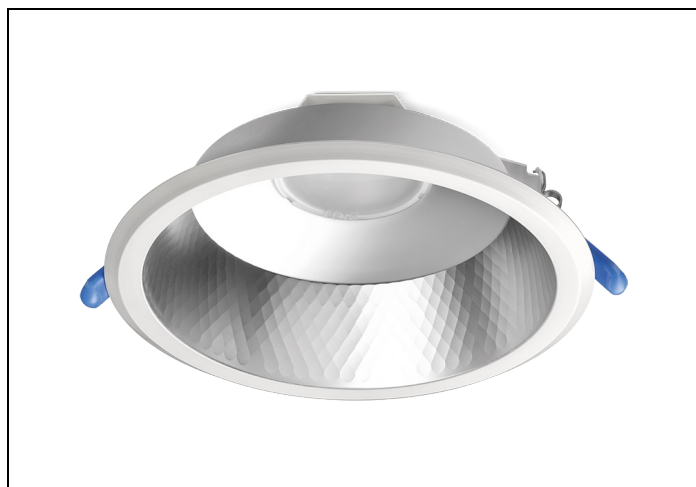

LDN-M 84 2100LM D200 DALI

Artikelnummer: 167112026 EAN-code: 8715182140810

Productinformatie

Huis en reflector

Matglans aluminium, binnenzijde reflector gefacetteerd matglans aluminium. Gladde witte buitenrand geïntegreerd in reflector.

Voorzien van geïntegreerde led, standaard in 3000K en 4000K en montageveren.

Standaard inclusief driver en gemonteerd snoer 1,9 m met steker. Bij DALI zonder snoer en steker. Bij optie GST voorzien van 0,3 m Wieland GST 18i3 snoer met male connector (bij dimbare uitvoering GST 18i5).

Voor renovatieprojecten zijn voor de D150 en D200 uitvoeringen [verloopringen](#) beschikbaar.

Norton armaturen zijn verkrijgbaar via de elektrotechnische en verlichtingsgroothandel.

Lumen	Ø1	Ø2	H	Inbouwhoogte
2250	233	205	103	123

Artikelklasse	Spots
Serie	LDN-M
Soort verlichtingsarmatuur	Downlight
Geschikt voor opbouwmontage	Nee
Geschikt voor inbouwmontage	Ja
Geschikt voor plafondmontage	Ja
Geschikt voor pendelophanging	Nee
Geschikt voor truss montage	Nee
Geschikt voor voetstuk-/vloermontage	Nee
Geschikt voor stroomrailmontage	Nee
Geschikt voor klemmontage	Nee
Geschikt voor laagspannings-kabelsysteem	Nee
Verstelbaarheid	Niet verstelbaar
Lamptype	LED niet uitwisselbaar
Kleurtemperatuur (K)	4000 tot 4000
Met lichtbron	Ja
Geschikt voor aantal lichtbronnen	1
Lamphouder	Geen
Nom. levensduur L80/B10 bij 25 °C (h)	50000
Nom. omgevingstemperatuur volgens IEC62722-2-1 (°C)	10 tot 40
Max. systeemvermogen (W)	20
Lichtstroom (lm)	2250 tot 2250
Lichtstroom 1 (lm)	2250
Vermogensfactor	0.95
Effectieve lichtstroom volgens IEC 62722-2-1 (lm)	2250
Specifieke lichtstroom armatuur (lm/W)	112
Lichtkleur	Wit
Geschikt voor wandmontage	Nee
Kleurweergave-index	80-89
Kleur consistentie (McAdam ellips)	SDCM3
Hoogte/diepte (mm)	103
Buitendiameter (mm)	233
Inbouwhoogte/diepte (mm)	123
Dimbaar DSI	Nee
Plaatdikte min (mm)	1
Plaatdikte max (mm)	25
Beschermingsgraad (IP)	IP44
Slagvastheid	IK07
Beschermingsklasse volgens IEC 61140	II
Materiaal behuizing	Aluminium