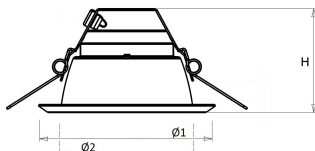

Gerelateerde artikelen

Artikelnummer Omschrijving

9121450 VERLOOPRING DL/LDN/EDW D205-270 WIT