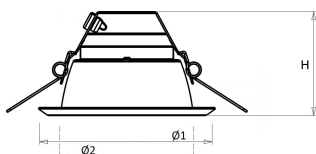

Gerelateerde artikelen

Artikelnummer Omschrijving

9121450 VERLOOPRING DL/LDN/EDW D205-270 WIT