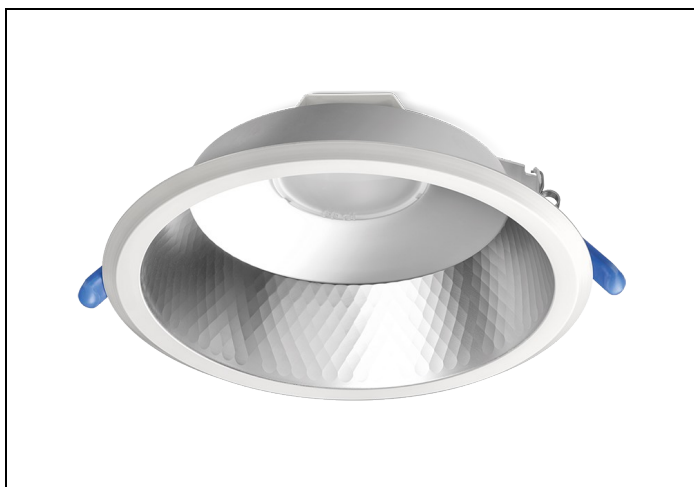

LDN-M 84 2100LM D200 DALI NOOD

Artikelnummer: 16711202605 EAN-code: 8715182140827

Productinformatie

Huis en reflector

Matglans aluminium, binnenzijde reflector gefacetteerd matglans aluminium. Gladde witte buitenrand geïntegreerd in reflector.

Voorzien van geïntegreerde led, standaard in 3000K en 4000K en montageveren.

Standaard inclusief driver en gemonteerd snoer 1,9 m met steker. Bij DALI zonder snoer en steker. Bij optie GST voorzien van 0,3 m Wieland GST 18i3 snoer met male connector (bij dimbare uitvoering GST 18i5).

Voor renovatieprojecten zijn voor de D150 en D200 uitvoeringen [verloopringen](#) beschikbaar.

Norton armaturen zijn verkrijgbaar via de elektrotechnische en verlichtingsgroothandel.

Lumen	Ø1	Ø2	H	Inbouwhoogte
2250	233	205	103	123

Gerelateerde artikelen

Artikelnummer Omschrijving

9121450 VERLOOPRING DL/LDN/EDW D205-270 WIT