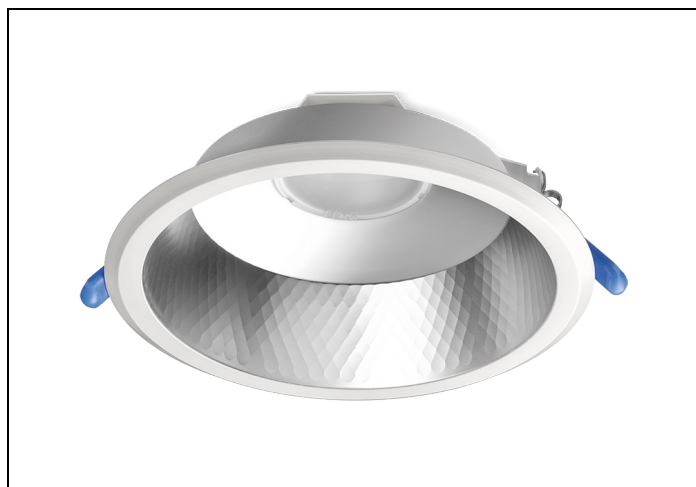

LDN-M 84 2100LM D200 DALI NOOD

Artikelnummer: 16711202605 EAN-code: 8715182140827

Productinformatie

Huis en reflector

Matglans aluminium, binnenzijde reflector gefacetteerd matglans aluminium. Gladde witte buitenrand geïntegreerd in reflector.

Voorzien van geïntegreerde led, standaard in 3000K en 4000K en montageveren.

Standaard inclusief driver en gemonteerd snoer 1,9 m met steker. Bij DALI zonder snoer en steker. Bij optie GST voorzien van 0,3 m Wieland GST 18i3 snoer met male connector (bij dimbare uitvoering GST 18i5).

Voor renovatieprojecten zijn voor de D150 en D200 uitvoeringen [verloopringen](#) beschikbaar.

Norton armaturen zijn verkrijgbaar via de elektrotechnische en verlichtingsgroothandel.

Lumen	Ø1	Ø2	H	Inbouwhoogte
2250	233	205	103	123

Artikelklasse	Spots
Serie	LDN-M
Soort verlichtingsarmatuur	Downlight
Geschikt voor opbouwmontage	Nee
Geschikt voor inbouwmontage	Ja
Geschikt voor plafondmontage	Ja
Geschikt voor pendelophanging	Nee
Geschikt voor truss montage	Nee
Geschikt voor voetstuk-/vloermontage	Nee
Geschikt voor stroomrailmontage	Nee
Geschikt voor klemmontage	Nee
Geschikt voor laagspannings-kabelsysteem	Nee
Verstelbaarheid	Niet verstelbaar
Lamptype	LED niet uitwisselbaar
Kleurtemperatuur (K)	4000 tot 4000
Met lichtbron	Ja
Geschikt voor aantal lichtbronnen	1
Lamphouder	Geen
Nom. levensduur L80/B10 bij 25 °C (h)	50000
Nom. omgevingstemperatuur volgens IEC62722-2-1 (°C)	10 tot 40
Max. systeemvermogen (W)	20
Lichtstroom (lm)	2250 tot 2250
Lichtstroom 1 (lm)	2250
Vermogensfactor	0.95
Effectieve lichtstroom volgens IEC 62722-2-1 (lm)	2250
Specifieke lichtstroom armatuur (lm/W)	112
Lichtkleur	Wit
Geschikt voor wandmontage	Nee
Kleurweergave-index	80-89
Kleur consistentie (McAdam ellips)	SDCM3
Hoogte/diepte (mm)	103
Buitendiameter (mm)	233
Inbouwhoogte/diepte (mm)	123
Dimbaar DSI	Nee
Plaatdikte min (mm)	1
Plaatdikte max (mm)	25
Beschermingsgraad (IP)	IP44
Slagvastheid	IK07
Beschermingsklasse volgens IEC 61140	II
Materiaal behuizing	Aluminium