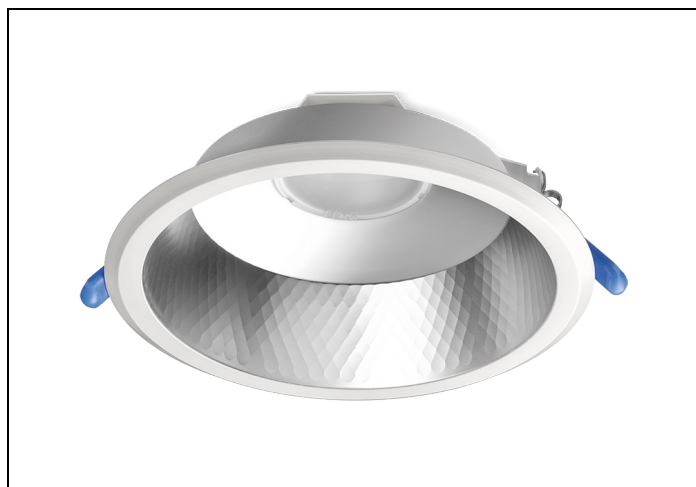

LDN-M 83 2100LM D200 1-10V

Artikelnummer: 167112045 EAN-code: 8715182147260

Productinformatie

Huis en reflector

Matglans aluminium, binnenzijde reflector gefacetteerd matglans aluminium. Gladde witte buitenrand geïntegreerd in reflector.

Voorzien van geïntegreerde led, standaard in 3000K en 4000K en montageveren.

Standaard inclusief driver en gemonteerd snoer 1,9 m met steker. Bij DALI zonder snoer en steker. Bij optie GST voorzien van 0,3 m Wieland GST 18i3 snoer met male connector (bij dimbare uitvoering GST 18i5).

Voor renovatieprojecten zijn voor de D150 en D200 uitvoeringen [verloopringen](#) beschikbaar.

Norton armaturen zijn verkrijgbaar via de elektrotechnische en verlichtingsgroothandel.

Lumen	Ø1	Ø2	H	Inbouwhoogte
2200	233	205	103	123

Artikelklasse	Spots
Serie	LDN-M
Soort verlichtingsarmatuur	Downlight
Geschikt voor opbouwmontage	Nee
Geschikt voor inbouwmontage	Ja
Geschikt voor plafondmontage	Ja
Geschikt voor pendelophanging	Nee
Geschikt voor truss montage	Nee
Geschikt voor voetstuk-/vloermontage	Nee
Geschikt voor stroomrailmontage	Nee
Geschikt voor klemmontage	Nee
Geschikt voor laagspannings-kabelsysteem	Nee
Verstelbaarheid	Niet verstelbaar
Lamptype	LED niet uitwisselbaar
Kleurtemperatuur (K)	3000 tot 3000
Met lichtbron	Ja
Geschikt voor aantal lichtbronnen	1
Lamphouder	Geen
Nom. levensduur L80/B10 bij 25 °C (h)	50000
Nom. omgevingstemperatuur volgens IEC62722-2-1 (°C)	10 tot 40
Max. systeemvermogen (W)	20
Lichtstroom (lm)	2200 tot 2200
Lichtstroom 1 (lm)	2200
Vermogensfactor	0.95
Effectieve lichtstroom volgens IEC 62722-2-1 (lm)	2200
Specifieke lichtstroom armatuur (lm/W)	110
Lichtkleur	Wit
Geschikt voor wandmontage	Nee
Kleurweergave-index	80-89
Kleur consistentie (McAdam ellips)	SDCM3
Hoogte/diepte (mm)	103
Buitendiameter (mm)	233
Inbouwhoogte/diepte (mm)	123
Dimbaar DSI	Nee
Plaatdikte min (mm)	1
Plaatdikte max (mm)	25
Beschermingsgraad (IP)	IP44
Slagvastheid	IK07
Beschermingsklasse volgens IEC 61140	II
Materiaal behuizing	Aluminium