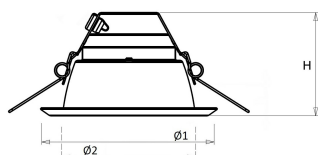

Norton armaturen zijn verkrijgbaar via de elektrotechnische en verlichtingsgroothandel.

| Lumen | Ø1 | Ø2 | H | Inbouwhoogte |
|-------|-----|-----|-----|--------------|
| 2200 | 233 | 205 | 103 | 123 |