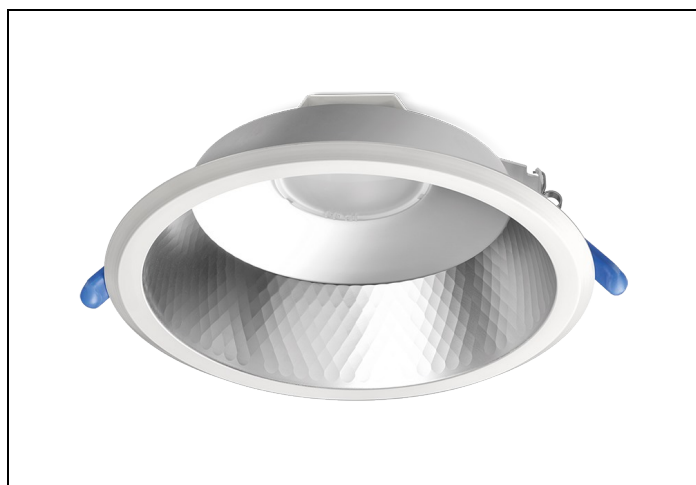

LDN-M 83 2100LM D200 1-10V

Artikelnummer: 167112045 EAN-code: 8715182147260

Productinformatie

Huis en reflector

Matglans aluminium, binnenzijde reflector gefacetteerd matglans aluminium. Gladde witte buitenrand geïntegreerd in reflector.

Voorzien van geïntegreerde led, standaard in 3000K en 4000K en montageveren.
Inclusief driver en gemonteerd snoer 1,9 m met stekker.

Voor renovatieprojecten zijn voor de D150 en D200 uitvoeringen [verloopringen](#) beschikbaar.

Norton armaturen zijn verkrijgbaar via de elektrotechnische en verlichtingsgroothandel.

Lumen	Ø1	Ø2	H	Inbouwhoogte
2200	233	205	103	123

Gerelateerde artikelen

Artikelnummer Omschrijving

9121450 VERLOOPRING DL/LDN/EDW D205-270 WIT