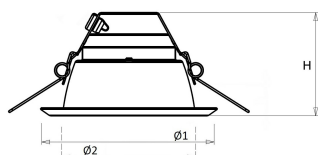

Voor renovatieprojecten zijn voor de D150 en D200 uitvoeringen [verloopringen](#) beschikbaar.

Norton armaturen zijn verkrijgbaar via de elektrotechnische en verlichtingsgroothandel.

Lumen	Ø1	Ø2	H	Inbouwhoogte
2250	233	205	103	123