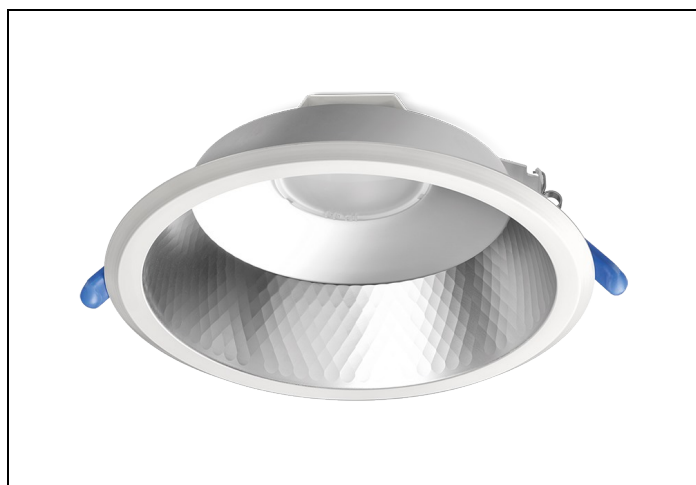

LDN-M 83 2100LM D200 1-10V NOOD

Artikelnummer: 16711204505 EAN-code: 8715182172576

Productinformatie

Huis en reflector

Matglans aluminium, binnenzijde reflector gefacetteerd matglans aluminium. Gladde witte buitenrand geïntegreerd in reflector.

Voorzien van geïntegreerde led, standaard in 3000K en 4000K en montageveren.
Inclusief driver en gemonteerd snoer 1,9 m met steker.

Voor renovatieprojecten zijn voor de D150 en D200 uitvoeringen [verloopringen](#) beschikbaar.

Norton armaturen zijn verkrijgbaar via de elektrotechnische en verlichtingsgroothandel.

Lumen	Ø1	Ø2	H	Inbouwhoogte
2250	233	205	103	123

Gerelateerde artikelen

Artikelnummer Omschrijving

9121450 VERLOOPRING DL/LDN/EDW D205-270 WIT