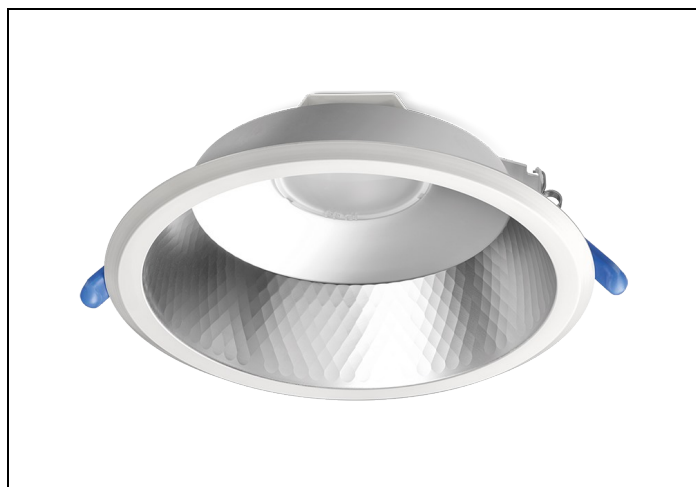

LDN-M 84 2100LM D200 1-10V

Artikelnummer: 167112046 EAN-code: 8715182140766

Productinformatie

Huis en reflector

Matglans aluminium, binnenzijde reflector gefacetteerd matglans aluminium. Gladde witte buitenrand geïntegreerd in reflector.

Voorzien van geïntegreerde led, standaard in 3000K en 4000K en montageveren.

Standaard inclusief driver en gemonteerd snoer 1,9 m met steker. Bij DALI zonder snoer en steker. Bij optie GST voorzien van 0,3 m Wieland GST 18i3 snoer met male connector (bij dimbare uitvoering GST 18i5).

Voor renovatieprojecten zijn voor de D150 en D200 uitvoeringen [verloopringen](#) beschikbaar.

Norton armaturen zijn verkrijgbaar via de elektrotechnische en verlichtingsgroothandel.

Lumen	Ø1	Ø2	H	Inbouwhoogte
2250	233	205	103	123

Artikelklasse	Spots
Serie	LDN-M
Soort verlichtingsarmatuur	Downlight
Geschikt voor opbouwmontage	Nee
Geschikt voor inbouwmontage	Ja
Geschikt voor plafondmontage	Ja
Geschikt voor pendelophanging	Nee
Geschikt voor truss montage	Nee
Geschikt voor voetstuk-/vloermontage	Nee
Geschikt voor stroomrailmontage	Nee
Geschikt voor klemmontage	Nee
Geschikt voor laagspannings-kabelsysteem	Nee
Verstelbaarheid	Niet verstelbaar
Lamptype	LED niet uitwisselbaar
Kleurtemperatuur (K)	4000 tot 4000
Met lichtbron	Ja
Geschikt voor aantal lichtbronnen	1
Lamphouder	Geen
Nom. levensduur L80/B10 bij 25 °C (h)	50000
Nom. omgevingstemperatuur volgens IEC62722-2-1 (°C)	10 tot 40
Max. systeemvermogen (W)	20
Lichtstroom (lm)	2250 tot 2250
Lichtstroom 1 (lm)	2250
Vermogensfactor	0.95
Effectieve lichtstroom volgens IEC 62722-2-1 (lm)	2250
Specifieke lichtstroom armatuur (lm/W)	112
Lichtkleur	Wit
Geschikt voor wandmontage	Nee
Kleurweergave-index	80-89
Kleur consistentie (McAdam ellips)	SDCM3
Hoogte/diepte (mm)	103
Buitendiameter (mm)	233
Inbouwhoogte/diepte (mm)	123
Dimbaar DSI	Nee
Plaatdikte min (mm)	1
Plaatdikte max (mm)	25
Beschermingsgraad (IP)	IP44
Slagvastheid	IK07
Beschermingsklasse volgens IEC 61140	II
Materiaal behuizing	Aluminium