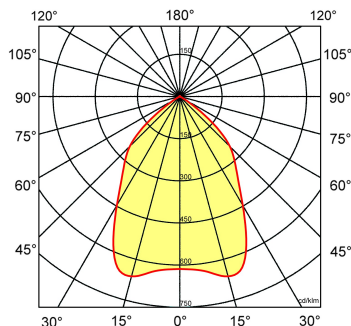

Toepassingsgebieden

- kantoorgebouw
- zorg
- scholen
- retail
- horeca
- entertainment
- woning(bouw)

Lichtdiagram

Technische specificaties

Artikelklasse	Spots
Serie	LDN-M
Soort verlichtingsarmatuur	Downlight
Geschikt voor opbouwmontage	Nee
Geschikt voor inbouwmontage	Ja
Geschikt voor plafondmontage	Ja
Geschikt voor pendelophanging	Nee
Geschikt voor truss montage	Nee
Geschikt voor voetstuk-/vloermontage	Nee
Geschikt voor stroomrailmontage	Nee
Geschikt voor klemmontage	Nee
Geschikt voor laagspannings-kabelsysteem	Nee
Verstelbaarheid	Niet verstelbaar
Lamptype	LED niet uitwisselbaar
Kleurtemperatuur (K)	4000 tot 4000
Met lichtbron	Ja
Geschikt voor aantal lichtbronnen	1
Lamphouder	Geen
Nom. levensduur L80/B10 bij 25 °C (h)	50000
Nom. omgevingstemperatuur volgens IEC62722-2-1 (°C)	10 tot 40
Max. systeemvermogen (W)	20
Lichtstroom (lm)	2250 tot 2250
Lichtstroom 1 (lm)	2250
Vermogensfactor	0.95
Effectieve lichtstroom volgens IEC 62722-2-1 (lm)	2250
Specifieke lichtstroom armatuur (lm/W)	112
Lichtkleur	Wit
Geschikt voor wandmontage	Nee
Kleurweergave-index	80-89
Kleur consistentie (McAdam ellips)	SDCM3