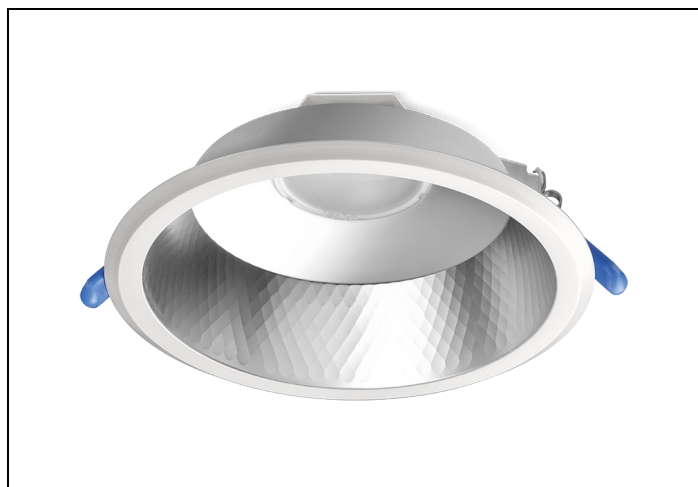

LDN-M 84 2100LM D200 1-10V GST

Artikelnummer: 1671120465 EAN-code: 8715182160481

Productinformatie

Huis en reflector

Matglans aluminium, binnenzijde reflector gefacetteerd matglans aluminium. Gladde witte buitenrand geïntegreerd in reflector.

Voorzien van geïntegreerde led, standaard in 3000K en 4000K en montageveren.

Standaard inclusief driver en gemonteerd snoer 1,9 m met steker. Bij DALI zonder snoer en steker. Bij optie GST voorzien van 0,3 m Wieland GST 18i3 snoer met male connector (bij dimbare uitvoering GST 18i5).

Voor renovatieprojecten zijn voor de D150 en D200 uitvoeringen [verloopringen](#) beschikbaar.

Norton armaturen zijn verkrijgbaar via de elektrotechnische en verlichtingsgroothandel.

Lumen	Ø1	Ø2	H	Inbouwhoogte
2250	233	205	103	123

Artikelklasse	Spots
Serie	LDN-M
Soort verlichtingsarmatuur	Downlight
Geschikt voor opbouwmontage	Nee
Geschikt voor inbouwmontage	Ja
Geschikt voor plafondmontage	Ja
Geschikt voor pendelophanging	Nee
Geschikt voor truss montage	Nee
Geschikt voor voetstuk-/vloermontage	Nee
Geschikt voor stroomrailmontage	Nee
Geschikt voor klemmontage	Nee
Geschikt voor laagspannings-kabelsysteem	Nee
Verstelbaarheid	Niet verstelbaar
Lamptype	LED niet uitwisselbaar
Kleurtemperatuur (K)	4000 tot 4000
Met lichtbron	Ja
Geschikt voor aantal lichtbronnen	1
Lamphouder	Geen
Nom. levensduur L80/B10 bij 25 °C (h)	50000
Nom. omgevingstemperatuur volgens IEC62722-2-1 (°C)	10 tot 40
Max. systeemvermogen (W)	20
Lichtstroom (lm)	2250 tot 2250
Lichtstroom 1 (lm)	2250
Vermogensfactor	0.95
Effectieve lichtstroom volgens IEC 62722-2-1 (lm)	2250
Specifieke lichtstroom armatuur (lm/W)	112
Lichtkleur	Wit
Geschikt voor wandmontage	Nee
Kleurweergave-index	80-89
Kleur consistentie (McAdam ellips)	SDCM3
Hoogte/diepte (mm)	103
Buitendiameter (mm)	233
Inbouwhoogte/diepte (mm)	123
Dimbaar DSI	Nee
Plaatdikte min (mm)	1
Plaatdikte max (mm)	25
Beschermingsgraad (IP)	IP44
Slagvastheid	IK07
Beschermingsklasse volgens IEC 61140	II
Materiaal behuizing	Aluminium