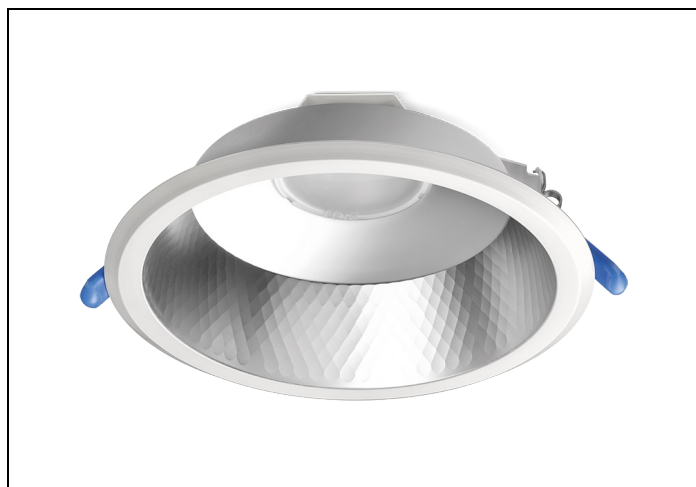

LDN-M 83 2100LM D200

Artikelnummer: 167112095 EAN-code: 8715182137735

Productinformatie

Huis en reflector

Matglans aluminium, binnenzijde reflector gefacetteerd matglans aluminium. Gladde witte buitenrand geïntegreerd in reflector.

Voorzien van geïntegreerde led, standaard in 3000K en 4000K en montageveren.

Standaard inclusief driver en gemonteerd snoer 1,9 m met steker. Bij DALI zonder snoer en steker. Bij optie GST voorzien van 0,3 m Wieland GST 18i3 snoer met male connector (bij dimbare uitvoering GST 18i5).

Voor renovatieprojecten zijn voor de D150 en D200 uitvoeringen [verloopringen](#) beschikbaar.

Norton armaturen zijn verkrijgbaar via de elektrotechnische en verlichtingsgroothandel.

Lumen	Ø1	Ø2	H	Inbouwhoogte
2200	233	205	103	123

Artikelklasse	Spots
Serie	LDN-M
Soort verlichtingsarmatuur	Downlight
Geschikt voor opbouwmontage	Nee
Geschikt voor inbouwmontage	Ja
Geschikt voor plafondmontage	Ja
Geschikt voor pendelophanging	Nee
Geschikt voor truss montage	Nee
Geschikt voor voetstuk-/vloermontage	Nee
Geschikt voor stroomrailmontage	Nee
Geschikt voor klemmontage	Nee
Geschikt voor laagspannings-kabelsysteem	Nee
Verstelbaarheid	Niet verstelbaar
Lamptype	LED niet uitwisselbaar
Kleurtemperatuur (K)	3000 tot 3000
Met lichtbron	Ja
Geschikt voor aantal lichtbronnen	1
Lamphouder	Geen
Nom. levensduur L80/B10 bij 25 °C (h)	50000
Nom. omgevingstemperatuur volgens IEC62722-2-1 (°C)	10 tot 40
Max. systeemvermogen (W)	20
Lichtstroom (lm)	2200 tot 2200
Lichtstroom 1 (lm)	2200
Vermogensfactor	0.95
Effectieve lichtstroom volgens IEC 62722-2-1 (lm)	2200
Specifieke lichtstroom armatuur (lm/W)	110
Lichtkleur	Wit
Geschikt voor wandmontage	Nee
Kleurweergave-index	80-89
Kleur consistentie (McAdam ellips)	SDCM3
Hoogte/diepte (mm)	103
Buitendiameter (mm)	233
Inbouwhoogte/diepte (mm)	123
Dimbaar DSI	Nee
Plaatdikte min (mm)	1
Plaatdikte max (mm)	25
Beschermingsgraad (IP)	IP44
Slagvastheid	IK07
Beschermingsklasse volgens IEC 61140	II
Materiaal behuizing	Aluminium