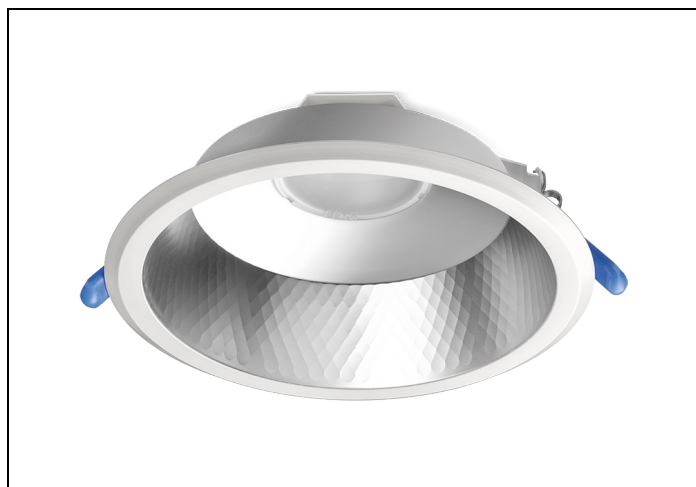

LDN-M 83 2100LM D200 GST

Artikelnummer: 16711209503 EAN-code: 8715182140117

Productinformatie

Huis en reflector

Matglans aluminium, binnenzijde reflector gefacetteerd matglans aluminium. Gladde witte buitenrand geïntegreerd in reflector.

Voorzien van geïntegreerde led, standaard in 3000K en 4000K en montageveren.

Standaard inclusief driver en gemonteerd snoer 1,9 m met steker. Bij DALI zonder snoer en steker. Bij optie GST voorzien van 0,3 m Wieland GST 18i3 snoer met male connector (bij dimbare uitvoering GST 18i5).

Voor renovatieprojecten zijn voor de D150 en D200 uitvoeringen [verloopringen](#) beschikbaar.

Norton armaturen zijn verkrijgbaar via de elektrotechnische en verlichtingsgroothandel.

Lumen	Ø1	Ø2	H	Inbouwhoogte
2200	233	205	103	123

Artikelklasse	Spots
Serie	LDN-M
Soort verlichtingsarmatuur	Downlight
Geschikt voor opbouwmontage	Nee
Geschikt voor inbouwmontage	Ja
Geschikt voor plafondmontage	Ja
Geschikt voor pendelophanging	Nee
Geschikt voor truss montage	Nee
Geschikt voor voetstuk-/vloermontage	Nee
Geschikt voor stroomrailmontage	Nee
Geschikt voor klemmontage	Nee
Geschikt voor laagspannings-kabelsysteem	Nee
Verstelbaarheid	Niet verstelbaar
Lamptype	LED niet uitwisselbaar
Kleurtemperatuur (K)	3000 tot 3000
Met lichtbron	Ja
Geschikt voor aantal lichtbronnen	1
Lamphouder	Geen
Nom. levensduur L80/B10 bij 25 °C (h)	50000
Nom. omgevingstemperatuur volgens IEC62722-2-1 (°C)	10 tot 40
Max. systeemvermogen (W)	20
Lichtstroom (lm)	2200 tot 2200
Lichtstroom 1 (lm)	2200
Vermogensfactor	0.95
Effectieve lichtstroom volgens IEC 62722-2-1 (lm)	2200
Specifieke lichtstroom armatuur (lm/W)	110
Lichtkleur	Wit
Geschikt voor wandmontage	Nee
Kleurweergave-index	80-89
Kleur consistentie (McAdam ellips)	SDCM3
Hoogte/diepte (mm)	103
Buitendiameter (mm)	233
Inbouwhoogte/diepte (mm)	123
Dimbaar DSI	Nee
Plaatdikte min (mm)	1
Plaatdikte max (mm)	25
Beschermingsgraad (IP)	IP44
Slagvastheid	IK07
Beschermingsklasse volgens IEC 61140	II
Materiaal behuizing	Aluminium