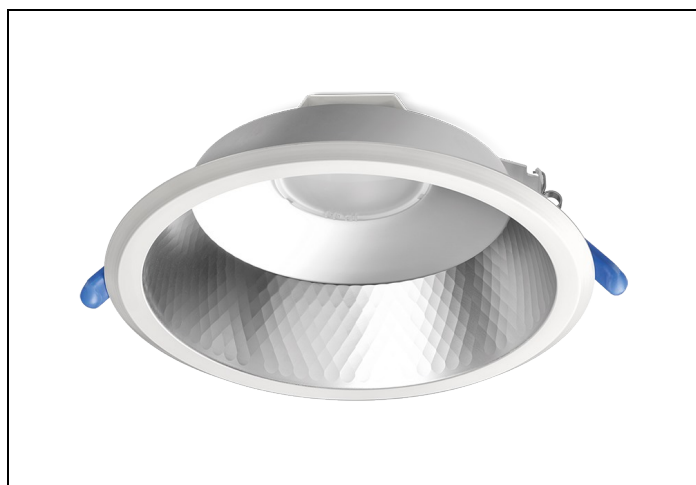

LDN-M 83 2100LM D200 GST

Artikelnummer: 16711209503 EAN-code: 8715182140117

Productinformatie

Huis en reflector

Matglans aluminium, binnenzijde reflector gefacetteerd matglans aluminium. Gladde witte buitenrand geïntegreerd in reflector.

Voorzien van geïntegreerde led, standaard in 3000K en 4000K en montageveren.
Inclusief driver en gemonteerd snoer 1,9 m met stekker.

Voor renovatieprojecten zijn voor de D150 en D200 uitvoeringen [verloopringen](#) beschikbaar.

Norton armaturen zijn verkrijgbaar via de elektrotechnische en verlichtingsgroothandel.

Lumen	Ø1	Ø2	H	Inbouwhoogte	Constance
2200	233	205	103	123	max.

Gerelateerde artikelen

Artikelnummer Omschrijving

9121450 VERLOOPRING DL/LDN/EDW D205-270 WIT

Toepassingsgebieden

- kantoorgebouw
- zorg
- scholen
- retail
- horeca
- entertainment
- woning(bouw)

Lichtdiagram

Technische specificaties

Artikelklasse	Spots
Serie	LDN-M
Soort verlichtingsarmatuur	Downlight
Geschikt voor opbouwmontage	Nee
Geschikt voor inbouwmontage	Ja
Geschikt voor plafondmontage	Ja
Geschikt voor pendelophanging	Nee
Geschikt voor truss montage	Nee
Geschikt voor voetstuk-/vloermontage	Nee
Geschikt voor stroomrailmontage	Nee
Geschikt voor klemmontage	Nee
Geschikt voor laagspannings-kabelsysteem	Nee
Verstelbaarheid	Niet verstelbaar
Lamptype	LED niet uitwisselbaar
Kleurtemperatuur (K)	3000 tot 3000
Met lichtbron	Ja
Geschikt voor aantal lichtbronnen	1
Lamphouder	Geen
Nom. levensduur L80/B10 bij 25 °C (h)	50000
Nom. omgevingstemperatuur volgens IEC62722-2-1 (°C)	10 tot 40
Max. systeemvermogen (W)	20
Lichtstroom (lm)	2200 tot 2200
Lichtstroom 1 (lm)	2200
Vermogensfactor	0.95
Effectieve lichtstroom volgens IEC 62722-2-1 (lm)	2200
Specifieke lichtstroom armatuur (lm/W)	110
Lichtkleur	Wit
Geschikt voor wandmontage	Nee
Kleurweergave-index	80-89
Kleur consistentie (McAdam ellips)	SDCM3