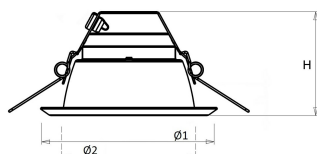

Gerelateerde artikelen

Artikelnummer Omschrijving

9121450 VERLOOPRING DL/LDN/EDW D205-270 WIT