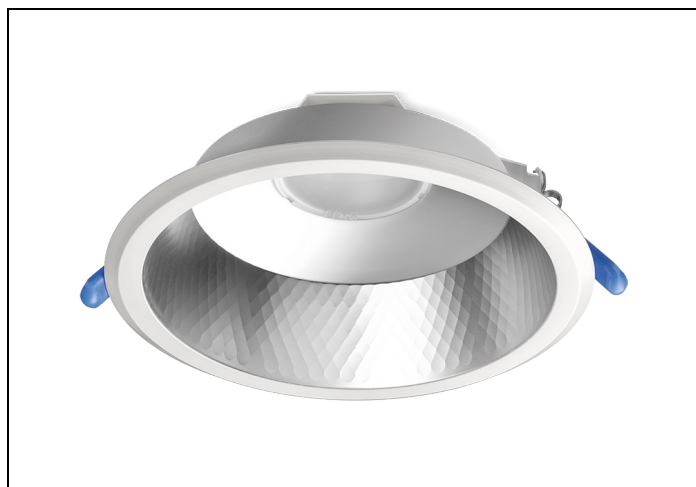

LDN-M 83 2100LM D200 NOOD

Artikelnummer: 16711209505 EAN-code: 8715182139630

Productinformatie

Huis en reflector

Matglans aluminium, binnenzijde reflector gefacetteerd matglans aluminium. Gladde witte buitenrand geïntegreerd in reflector.

Voorzien van geïntegreerde led, standaard in 3000K en 4000K en montageveren.

Standaard inclusief driver en gemonteerd snoer 1,9 m met steker. Bij DALI zonder snoer en steker. Bij optie GST voorzien van 0,3 m Wieland GST 18i3 snoer met male connector (bij dimbare uitvoering GST 18i5).

Voor renovatieprojecten zijn voor de D150 en D200 uitvoeringen [verloopringen](#) beschikbaar.

Norton armaturen zijn verkrijgbaar via de elektrotechnische en verlichtingsgroothandel.

Lumen	Ø1	Ø2	H	Inbouwhoogte
2200	233	205	103	123

Artikelklasse	Spots
Serie	LDN-M
Soort verlichtingsarmatuur	Downlight
Geschikt voor opbouwmontage	Nee
Geschikt voor inbouwmontage	Ja
Geschikt voor plafondmontage	Ja
Geschikt voor pendelophanging	Nee
Geschikt voor truss montage	Nee
Geschikt voor voetstuk-/vloermontage	Nee
Geschikt voor stroomrailmontage	Nee
Geschikt voor klemmontage	Nee
Geschikt voor laagspannings-kabelsysteem	Nee
Verstelbaarheid	Niet verstelbaar
Lamptype	LED niet uitwisselbaar
Kleurtemperatuur (K)	3000 tot 3000
Met lichtbron	Ja
Geschikt voor aantal lichtbronnen	1
Lamphouder	Geen
Nom. levensduur L80/B10 bij 25 °C (h)	50000
Nom. omgevingstemperatuur volgens IEC62722-2-1 (°C)	10 tot 40
Max. systeemvermogen (W)	20
Lichtstroom (lm)	2200 tot 2200
Lichtstroom 1 (lm)	2200
Vermogensfactor	0.95
Lichtkleur	Wit
Geschikt voor wandmontage	Nee
Kleurweergave-index	80-89
Kleur consistentie (McAdam ellips)	SDCM3
Hoogte/diepte (mm)	103
Buitendiameter (mm)	233
Inbouwhoogte/diepte (mm)	123
Dimbaar DSI	Nee
Plaatdikte min (mm)	1
Plaatdikte max (mm)	25
Beschermingsgraad (IP)	IP44
Slagvastheid	IK07
Beschermingsklasse volgens IEC 61140	I
Materiaal behuizing	Aluminium
Oppervlaktebescherming	Onbehandeld
Kleur behuizing	Aluminium