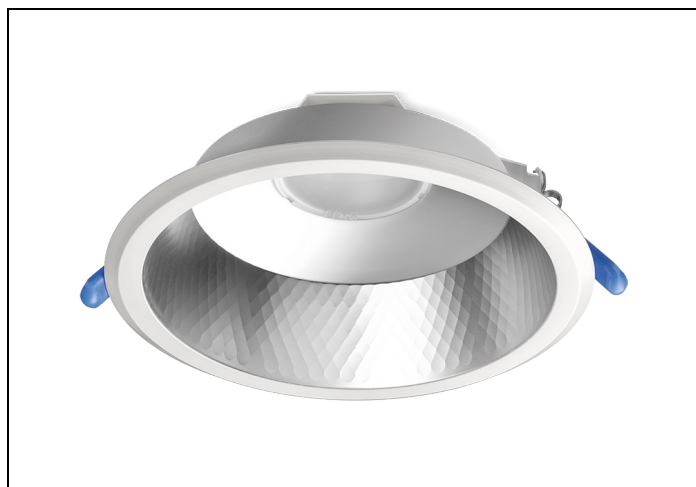

LDN-M 83 2100LM D200 NOOD

Artikelnummer: 16711209505 EAN-code: 8715182139630

Productinformatie

Huis en reflector

Matglans aluminium, binnenzijde reflector gefacetteerd matglans aluminium. Gladde witte buitenrand geïntegreerd in reflector.

Voorzien van geïntegreerde led, standaard in 3000K en 4000K en montageveren.

Standaard inclusief driver en gemonteerd snoer 1,9 m met steker. Bij DALI zonder snoer en steker. Bij optie GST voorzien van 0,3 m Wieland GST 18i3 snoer met male connector (bij dimbare uitvoering GST 18i5).

Voor renovatieprojecten zijn voor de D150 en D200 uitvoeringen [verloopringen](#) beschikbaar.

Norton armaturen zijn verkrijgbaar via de elektrotechnische en verlichtingsgroothandel.

Lumen	Ø1	Ø2	H	Inbouwhoogte
2200	233	205	103	123

Artikelklasse	Spots
Serie	LDN-M
Soort verlichtingsarmatuur	Downlight
Geschikt voor opbouwmontage	Nee
Geschikt voor inbouwmontage	Ja
Geschikt voor plafondmontage	Ja
Geschikt voor pendelophanging	Nee
Geschikt voor truss montage	Nee
Geschikt voor voetstuk-/vloermontage	Nee
Geschikt voor stroomrailmontage	Nee
Geschikt voor klemmontage	Nee
Geschikt voor laagspannings-kabelsysteem	Nee
Verstelbaarheid	Niet verstelbaar
Lamptype	LED niet uitwisselbaar
Kleurtemperatuur (K)	3000 tot 3000
Met lichtbron	Ja
Geschikt voor aantal lichtbronnen	1
Lamphouder	Geen
Nom. levensduur L80/B10 bij 25 °C (h)	50000
Nom. omgevingstemperatuur volgens IEC62722-2-1 (°C)	10 tot 40
Max. systeemvermogen (W)	20
Lichtstroom (lm)	2200 tot 2200
Lichtstroom 1 (lm)	2200
Vermogensfactor	0.95
Effectieve lichtstroom volgens IEC 62722-2-1 (lm)	2200
Specifieke lichtstroom armatuur (lm/W)	110
Lichtkleur	Wit
Geschikt voor wandmontage	Nee
Kleurweergave-index	80-89
Kleur consistentie (McAdam ellips)	SDCM3
Hoogte/diepte (mm)	103
Buitendiameter (mm)	233
Inbouwhoogte/diepte (mm)	123
Dimbaar DSI	Nee
Plaatdikte min (mm)	1
Plaatdikte max (mm)	25
Beschermingsgraad (IP)	IP44
Slagvastheid	IK07
Beschermingsklasse volgens IEC 61140	I
Materiaal behuizing	Aluminium