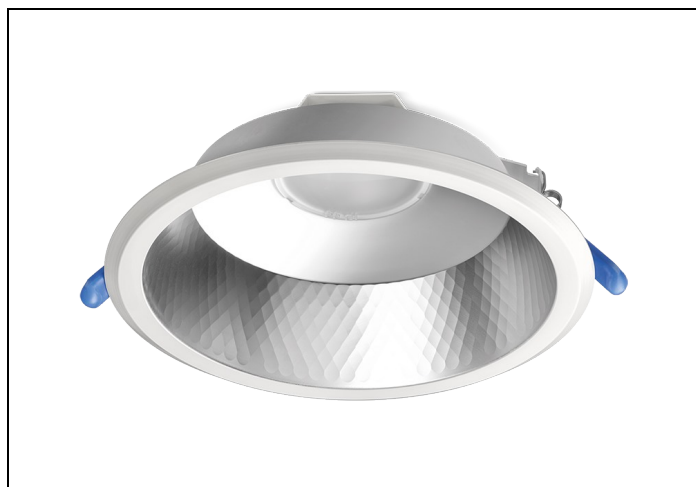

LDN-M 83 2100LM D200 GST NOOD

Artikelnummer: 16711209555 EAN-code: 8715182152653

Productinformatie

Huis en reflector

Matglans aluminium, binnenzijde reflector gefacetteerd matglans aluminium. Gladde witte buitenrand geïntegreerd in reflector.

Voorzien van geïntegreerde led, standaard in 3000K en 4000K en montageveren.

Standaard inclusief driver en gemonteerd snoer 1,9 m met steker. Bij DALI zonder snoer en steker. Bij optie GST voorzien van 0,3 m Wieland GST 18i3 snoer met male connector (bij dimbare uitvoering GST 18i5).

Voor renovatieprojecten zijn voor de D150 en D200 uitvoeringen [verloopringen](#) beschikbaar.

Norton armaturen zijn verkrijgbaar via de elektrotechnische en verlichtingsgroothandel.

Lumen	Ø1	Ø2	H	Inbouwhoogte
2200	233	205	103	123

Artikelklasse	Spots
Serie	LDN-M
Soort verlichtingsarmatuur	Downlight
Geschikt voor opbouwmontage	Nee
Geschikt voor inbouwmontage	Ja
Geschikt voor plafondmontage	Ja
Geschikt voor pendelophanging	Nee
Geschikt voor truss montage	Nee
Geschikt voor voetstuk-/vloermontage	Nee
Geschikt voor stroomrailmontage	Nee
Geschikt voor klemmontage	Nee
Geschikt voor laagspannings-kabelsysteem	Nee
Verstelbaarheid	Niet verstelbaar
Lamptype	LED niet uitwisselbaar
Kleurtemperatuur (K)	3000 tot 3000
Met lichtbron	Ja
Geschikt voor aantal lichtbronnen	1
Lamphouder	Geen
Nom. levensduur L80/B10 bij 25 °C (h)	50000
Nom. omgevingstemperatuur volgens IEC62722-2-1 (°C)	10 tot 40
Max. systeemvermogen (W)	20
Lichtstroom (lm)	2200 tot 2200
Lichtstroom 1 (lm)	2200
Vermogensfactor	0.95
Effectieve lichtstroom volgens IEC 62722-2-1 (lm)	2200
Specifieke lichtstroom armatuur (lm/W)	110
Lichtkleur	Wit
Geschikt voor wandmontage	Nee
Kleurweergave-index	80-89
Kleur consistentie (McAdam ellips)	SDCM3
Hoogte/diepte (mm)	103
Buitendiameter (mm)	233
Inbouwhoogte/diepte (mm)	123
Dimbaar DSI	Nee
Plaatdikte min (mm)	1
Plaatdikte max (mm)	25
Beschermingsgraad (IP)	IP44
Slagvastheid	IK07
Beschermingsklasse volgens IEC 61140	II
Materiaal behuizing	Aluminium