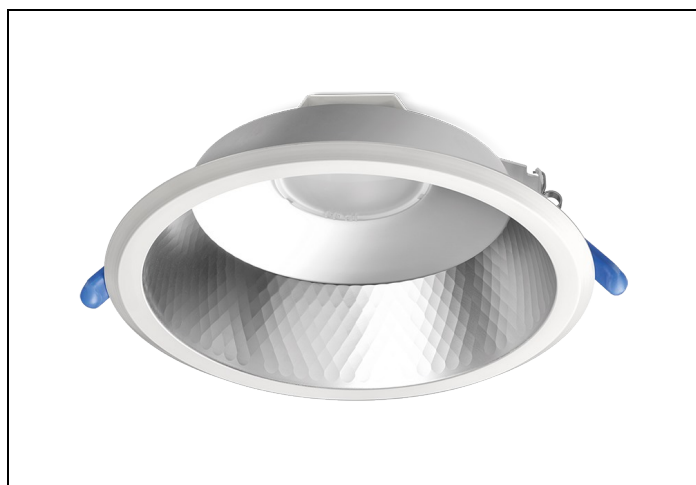

LDN-M 84 2100LM D200 GST

Artikelnummer: 16711209603 EAN-code: 8715182142234

Productinformatie

Huis en reflector

Matglans aluminium, binnenzijde reflector gefacetteerd matglans aluminium. Gladde witte buitenrand geïntegreerd in reflector.

Voorzien van geïntegreerde led, standaard in 3000K en 4000K en montageveren.
Inclusief driver en gemonteerd snoer 1,9 m met stekker.

Voor renovatieprojecten zijn voor de D150 en D200 uitvoeringen [verloopringen](#) beschikbaar.

Norton armaturen zijn verkrijgbaar via de elektrotechnische en verlichtingsgroothandel.

Lumen	Ø1	Ø2	H	Inbouwhoogte	Constance
2250	233	205	103	123	max.

Gerelateerde artikelen

Artikelnummer Omschrijving

9121450 VERLOOPRING DL/LDN/EDW D205-270 WIT

Toepassingsgebieden

- kantoorgebouw
- zorg
- scholen
- retail
- horeca
- entertainment
- woning(bouw)

Lichtdiagram

Technische specificaties

Artikelklasse	Spots
Serie	LDN-M
Soort verlichtingsarmatuur	Downlight
Geschikt voor opbouwmontage	Nee
Geschikt voor inbouwmontage	Ja
Geschikt voor plafondmontage	Ja
Geschikt voor pendelophanging	Nee
Geschikt voor truss montage	Nee
Geschikt voor voetstuk-/vloermontage	Nee
Geschikt voor stroomrailmontage	Nee
Geschikt voor klemmontage	Nee
Geschikt voor laagspannings-kabelsysteem	Nee
Verstelbaarheid	Niet verstelbaar
Lamptype	LED niet uitwisselbaar
Kleurtemperatuur (K)	4000 tot 4000
Met lichtbron	Ja
Geschikt voor aantal lichtbronnen	1
Lamphouder	Geen
Nom. levensduur L80/B10 bij 25 °C (h)	50000
Nom. omgevingstemperatuur volgens IEC62722-2-1 (°C)	10 tot 40
Max. systeemvermogen (W)	20
Lichtstroom (lm)	2250 tot 2250
Lichtstroom 1 (lm)	2250
Vermogensfactor	0.95
Effectieve lichtstroom volgens IEC 62722-2-1 (lm)	2250
Specifieke lichtstroom armatuur (lm/W)	112
Lichtkleur	Wit
Geschikt voor wandmontage	Nee
Kleurweergave-index	80-89
Kleur consistentie (McAdam ellips)	SDCM3