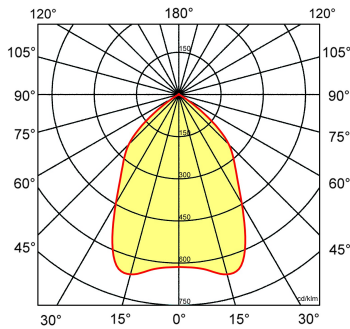

Toepassingsgebieden

- kantoorgebouw
- zorg
- scholen
- retail
- horeca
- entertainment
- woning(bouw)

Lichtdiagram

Technische specificaties

Artikelklasse	Spots
Serie	LDN-M
Soort verlichtingsarmatuur	Downlight
Geschikt voor opbouwmontage	Nee
Geschikt voor inbouwmontage	Ja
Geschikt voor plafondmontage	Ja
Geschikt voor pendelophanging	Nee
Geschikt voor truss montage	Nee
Geschikt voor voetstuk-/vloermontage	Nee
Geschikt voor stroomrailmontage	Nee
Geschikt voor klemmontage	Nee
Geschikt voor laagspannings-kabelsysteem	Nee
Verstelbaarheid	Niet verstelbaar
Lamptype	LED niet uitwisselbaar
Kleurtemperatuur (K)	4000 tot 4000
Met lichtbron	Ja
Geschikt voor aantal lichtbronnen	1
Lamphouder	Geen
Nom. levensduur L80/B10 bij 25 °C (h)	50000
Nom. omgevingstemperatuur volgens IEC62722-2-1 (°C)	10 tot 40
Max. systeemvermogen (W)	20
Lichtstroom (lm)	2250 tot 2250
Lichtstroom 1 (lm)	2250
Vermogensfactor	0.95
Effectieve lichtstroom volgens IEC 62722-2-1 (lm)	2250
Specifieke lichtstroom armatuur (lm/W)	112
Lichtkleur	Wit
Geschikt voor wandmontage	Nee
Kleurweergave-index	80-89
Kleur consistentie (McAdam ellips)	SDCM3