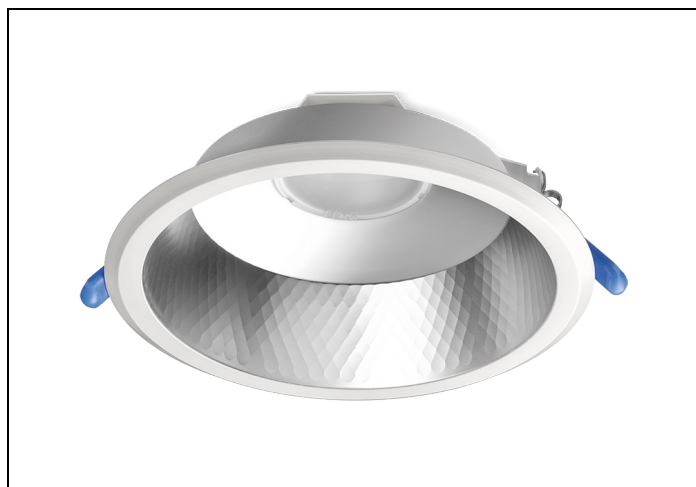

LDN-M 84 2100LM D200 GST

Artikelnummer: 16711209603 EAN-code: 8715182142234

Productinformatie

Huis en reflector

Matglans aluminium, binnenzijde reflector gefacetteerd matglans aluminium. Gladde witte buitenrand geïntegreerd in reflector.

Voorzien van geïntegreerde led, standaard in 3000K en 4000K en montageveren.

Standaard inclusief driver en gemonteerd snoer 1,9 m met steker. Bij DALI zonder snoer en steker. Bij optie GST voorzien van 0,3 m Wieland GST 18i3 snoer met male connector (bij dimbare uitvoering GST 18i5).

Voor renovatieprojecten zijn voor de D150 en D200 uitvoeringen [verloopringen](#) beschikbaar.

Norton armaturen zijn verkrijgbaar via de elektrotechnische en verlichtingsgroothandel.

Lumen	Ø1	Ø2	H	Inbouwhoogte
2250	233	205	103	123

Artikelklasse	Spots
Serie	LDN-M
Soort verlichtingsarmatuur	Downlight
Geschikt voor opbouwmontage	Nee
Geschikt voor inbouwmontage	Ja
Geschikt voor plafondmontage	Ja
Geschikt voor pendelophanging	Nee
Geschikt voor truss montage	Nee
Geschikt voor voetstuk-/vloermontage	Nee
Geschikt voor stroomrailmontage	Nee
Geschikt voor klemmontage	Nee
Geschikt voor laagspannings-kabelsysteem	Nee
Verstelbaarheid	Niet verstelbaar
Lamptype	LED niet uitwisselbaar
Kleurtemperatuur (K)	4000 tot 4000
Met lichtbron	Ja
Geschikt voor aantal lichtbronnen	1
Lamphouder	Geen
Nom. levensduur L80/B10 bij 25 °C (h)	50000
Nom. omgevingstemperatuur volgens IEC62722-2-1 (°C)	10 tot 40
Max. systeemvermogen (W)	20
Lichtstroom (lm)	2250 tot 2250
Lichtstroom 1 (lm)	2250
Vermogensfactor	0.95
Effectieve lichtstroom volgens IEC 62722-2-1 (lm)	2250
Specifieke lichtstroom armatuur (lm/W)	112
Lichtkleur	Wit
Geschikt voor wandmontage	Nee
Kleurweergave-index	80-89
Kleur consistentie (McAdam ellips)	SDCM3
Hoogte/diepte (mm)	103
Buitendiameter (mm)	233
Inbouwhoogte/diepte (mm)	123
Dimbaar DSI	Nee
Plaatdikte min (mm)	1
Plaatdikte max (mm)	25
Beschermingsgraad (IP)	IP44
Slagvastheid	IK07
Beschermingsklasse volgens IEC 61140	II
Materiaal behuizing	Aluminium