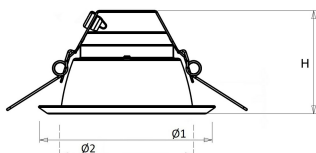

Norton armaturen zijn verkrijgbaar via de elektrotechnische en verlichtingsgroothandel.

Lumen	Ø1	Ø2	H	Inbouwhoogte	Constance
2250	233	205	103	123	max.

Gerelateerde artikelen

Artikelnummer Omschrijving

9121450 VERLOOPRING DL/LDN/EDW D205-270 WIT