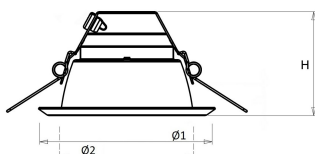

Gerelateerde artikelen

Artikelnummer Omschrijving

9121450 VERLOOPRING DL/LDN/EDW D205-270 WIT