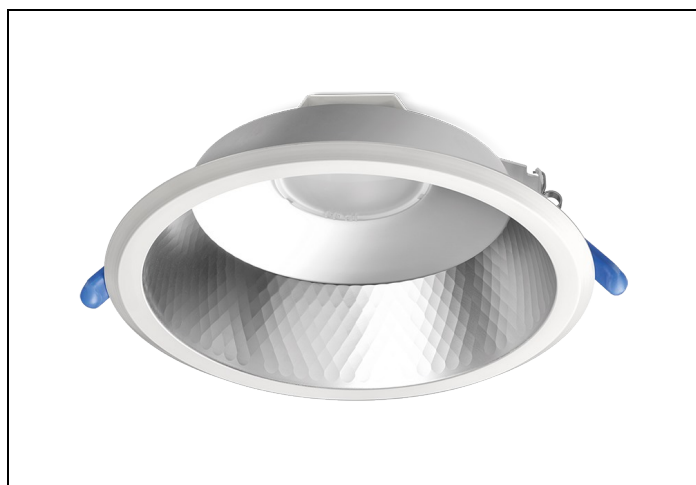

LDN-M 84 2100LM D200 NOOD

Artikelnummer: 16711209605 EAN-code: 8715182148502

Productinformatie

Huis en reflector

Matglans aluminium, binnenzijde reflector gefacetteerd matglans aluminium. Gladde witte buitenrand geïntegreerd in reflector.

Voorzien van geïntegreerde led, standaard in 3000K en 4000K en montageveren.
Inclusief driver en gemonteerd snoer 1,9 m met steker.

Voor renovatieprojecten zijn voor de D150 en D200 uitvoeringen [verloopringen](#) beschikbaar.

Norton armaturen zijn verkrijgbaar via de elektrotechnische en verlichtingsgroothandel.

Lumen	Ø1	Ø2	H	Inbouwhoogte	Constance
2250	233	205	103	123	max.

Gerelateerde artikelen

Artikelnummer Omschrijving

9121450 VERLOOPRING DL/LDN/EDW D205-270 WIT

Toepassingsgebieden

- kantoorgebouw
- zorg
- scholen
- retail
- horeca
- entertainment
- woning(bouw)

Lichtdiagram

Technische specificaties

Artikelklasse	Spots
Serie	LDN-M
Soort verlichtingsarmatuur	Downlight
Geschikt voor opbouwmontage	Nee
Geschikt voor inbouwmontage	Ja
Geschikt voor plafondmontage	Ja
Geschikt voor pendelophanging	Nee
Geschikt voor truss montage	Nee
Geschikt voor voetstuk-/vloermontage	Nee
Geschikt voor stroomrailmontage	Nee
Geschikt voor klemmontage	Nee
Geschikt voor laagspannings-kabelsysteem	Nee
Verstelbaarheid	Niet verstelbaar
Lamptype	LED niet uitwisselbaar
Kleurtemperatuur (K)	4000 tot 4000
Met lichtbron	Ja
Geschikt voor aantal lichtbronnen	1
Lamphouder	Geen
Nom. levensduur L80/B10 bij 25 °C (h)	50000
Nom. omgevingstemperatuur volgens IEC62722-2-1 (°C)	10 tot 40
Max. systeemvermogen (W)	20
Lichtstroom (lm)	2250 tot 2250
Lichtstroom 1 (lm)	2250
Vermogensfactor	0.95
Effectieve lichtstroom volgens IEC 62722-2-1 (lm)	2250
Specifieke lichtstroom armatuur (lm/W)	112
Lichtkleur	Wit
Geschikt voor wandmontage	Nee
Kleurweergave-index	80-89
Kleur consistentie (McAdam ellips)	SDCM3