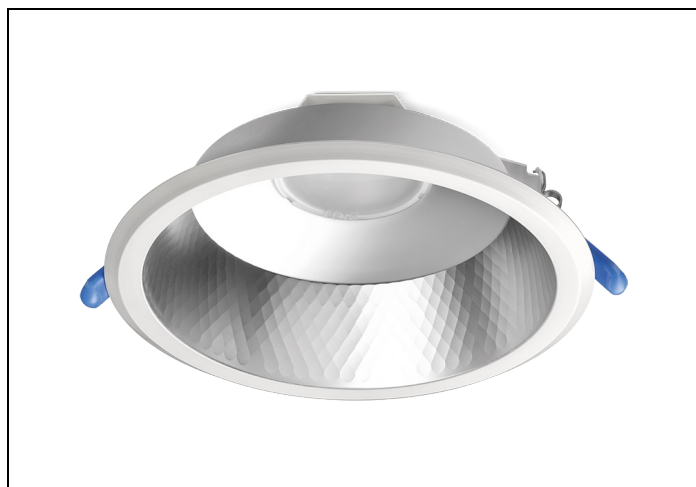

LDN-M 84 2100LM D200 NOOD

Artikelnummer: 16711209605 EAN-code: 8715182148502

Productinformatie

Huis en reflector

Matglans aluminium, binnenzijde reflector gefacetteerd matglans aluminium. Gladde witte buitenrand geïntegreerd in reflector.

Voorzien van geïntegreerde led, standaard in 3000K en 4000K en montageveren.

Standaard inclusief driver en gemonteerd snoer 1,9 m met steker. Bij DALI zonder snoer en steker. Bij optie GST voorzien van 0,3 m Wieland GST 18i3 snoer met male connector (bij dimbare uitvoering GST 18i5).

Voor renovatieprojecten zijn voor de D150 en D200 uitvoeringen [verloopringen](#) beschikbaar.

Norton armaturen zijn verkrijgbaar via de elektrotechnische en verlichtingsgroothandel.

Lumen	Ø1	Ø2	H	Inbouwhoogte
2250	233	205	103	123

Gerelateerde artikelen

Artikelnummer Omschrijving

9121450 VERLOOPRING DL/LDN/EDW D205-270 WIT