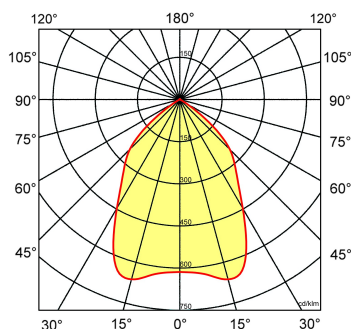

Toepassingsgebieden

- kantoorgebouw
- zorg
- scholen
- retail
- horeca
- entertainment
- woning(bouw)

Lichtdiagram

Technische specificaties

Artikelklasse	Spots
Serie	LDN-M
Soort verlichtingsarmatuur	Downlight
Geschikt voor opbouwmontage	Nee
Geschikt voor inbouwmontage	Ja
Geschikt voor plafondmontage	Ja
Geschikt voor pendelophanging	Nee
Geschikt voor truss montage	Nee
Geschikt voor voetstuk-/vloermontage	Nee
Geschikt voor stroomrailmontage	Nee
Geschikt voor klemmontage	Nee
Geschikt voor laagspannings-kabelsysteem	Nee
Verstelbaarheid	Niet verstelbaar
Lamptype	LED niet uitwisselbaar
Kleurtemperatuur (K)	4000 tot 4000
Met lichtbron	Ja
Geschikt voor aantal lichtbronnen	1
Lamphouder	Geen
Nom. levensduur L80/B10 bij 25 °C (h)	50000
Nom. omgevingstemperatuur volgens IEC62722-2-1 (°C)	10 tot 40
Max. systeemvermogen (W)	20
Lichtstroom (lm)	2250 tot 2250
Lichtstroom 1 (lm)	2250
Vermogensfactor	0.95
Effectieve lichtstroom volgens IEC 62722-2-1 (lm)	2250
Specifieke lichtstroom armatuur (lm/W)	112
Lichtkleur	Wit
Geschikt voor wandmontage	Nee
Kleurweergave-index	80-89
Kleur consistentie (McAdam ellips)	SDCM3