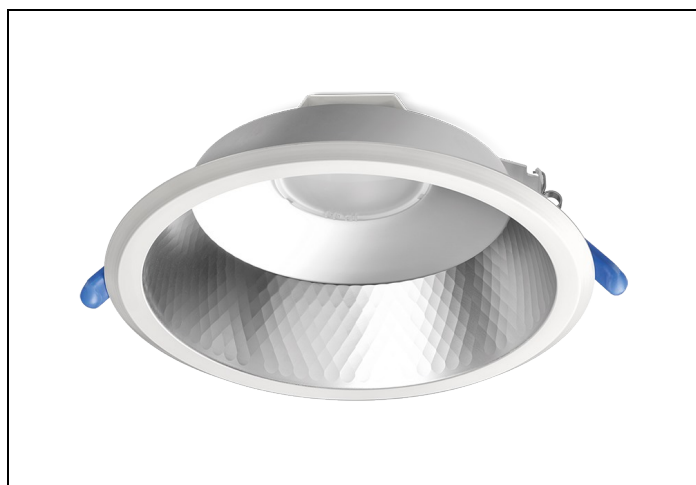

LDN-M 84 2100LM D200 GST NOOD

Artikelnummer: 16711209655 EAN-code: 8715182147185

Productinformatie

Huis en reflector

Matglans aluminium, binnenzijde reflector gefacetteerd matglans aluminium. Gladde witte buitenrand geïntegreerd in reflector.

Voorzien van geïntegreerde led, standaard in 3000K en 4000K en montageveren.
Inclusief driver en gemonteerd snoer 1,9 m met stekker.

Voor renovatieprojecten zijn voor de D150 en D200 uitvoeringen [verloopringen](#) beschikbaar.

Norton armaturen zijn verkrijgbaar via de elektrotechnische en verlichtingsgroothandel.

Lumen	Ø1	Ø2	H	Inbouwhoogte	Constance
2250	233	205	103	123	max.

Gerelateerde artikelen

Artikelnummer Omschrijving

9121450 VERLOOPRING DL/LDN/EDW D205-270 WIT