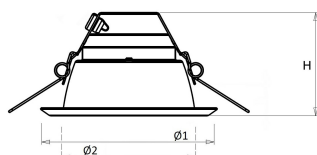

Voor renovatieprojecten zijn voor de D150 en D200 uitvoeringen [verloopringen](#) beschikbaar.

Norton armaturen zijn verkrijgbaar via de elektrotechnische en verlichtingsgroothandel.

Lumen	Ø1	Ø2	H	Inbouwhoogte	Constance
2250	233	205	103	123	max.