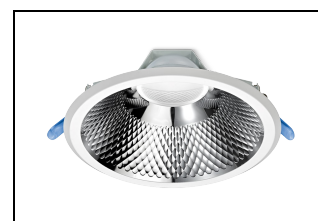

LDN-H Downlight.

Algemeen

- gefacetteerd hoogwaardig, hoogglans aluminium
- L80/B10 50.000 uur
- uitstekend lichtbeeld
- breed toepasbaar
- uitstekende prijs/kwaliteitverhouding

LDN-H: efficiënte led downlight

De LDN-H is een zeer efficiënte led downlight voor algemene en verkeersruimten. Gefacetteerde hoogwaardig, hoogglans aluminium reflector met juiste inzichthoek voor een prettige en comfortabele lichtbeleving. De COB led module geeft een zeer egaal lichtbeeld en door de speciale diffuser is het licht zacht en gelijkmatig. De hoogwaardige led module en driver staan borg voor kwaliteit en een zeer laag energieverbruik.

- GST 18i3
- DALI dimbaar
- DALI dimbaar GST 18i5
- 1-10V dimbaar
- 1-10V dimbaar GST18i5
- noodverlichting

Huis en reflector

Hoogglans aluminium, binnenzijde reflector gefacetteerd hoogglans aluminium. Gladde witte buitenrand geïntegreerd in reflector.

Voorzien van geïntegreerde led, standaard in 3000K en 4000K en montageveren.

Standaard inclusief driver en gemonteerd snoer 1,9 m met steker. Bij DALI zonder snoer en steker. Bij optie GST voorzien van 0,3 m Wieland GST 18i3 snoer met male connector (bij dimbare uitvoering GST 18i5).