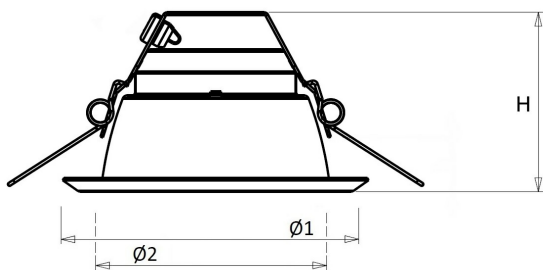

Huis en reflector

Hoogglans aluminium, binnenzijde reflector gefacetteerd hoogglans aluminium. Gladde witte buitenrand geïntegreerd in reflector.

Voorzien van geïntegreerde led, standaard in 3000K en 4000K en montageveren.

Standaard inclusief driver en gemonteerd snoer 1,9 m met steker. Bij DALI zonder snoer en steker. Bij optie GST voorzien van 0,3 m Wieland GST 18i3 snoer met male connector (bij dimbare uitvoering GST 18i5).

Voor renovatieprojecten zijn voor de D150 en D200 uitvoeringen [verloopringen](#) beschikbaar.

Norton armaturen zijn verkrijgbaar via de elektrotechnische en verlichtingsgroothandel.

Lumen	Ø1	Ø2	H	Inbouwhoogte
900	133	114	76	96
1100	133	114	76	96
1500	183	155	92	112
1550	183	155	92	112
2200	233	205	103	123
2250	233	205	103	123

Uitvoeringen

Artikelnummer	Omschrijving	Wattage
1672500915	LDN-H 83 900LM D100	11
167250091503	LDN-H 83 900LM D100 GST	11
1672500916	LDN-H 84 900LM D100	11
167250091603	LDN-H 84 900LM D100 GST	11
1672501515	LDN-H 83 1500LM D150	14
167250151505	LDN-H 83 1500LM D150 NOOD	14
16725015153	LDN-H 83 1500LM D150 GST	14
167250151555	LDN-H 83 1500LM D150 GST NOOD	14
1672501516	LDN-H 84 1500LM D150	14
167250151603	LDN-H 84 1500LM D150 GST	14
167250151655	LDN-H 84 1500LM D150 GST NOOD	14
1672501525	LDN-H 83 1500LM D150 DALI	14
16725015255	LDN-H 83 1500LM D150 DALI GST	14
1672501526	LDN-H 84 1500LM D150 DALI	14
16725015265	LDN-H 84 1500LM D150 DALI GST	14
1672502115	LDN-H 83 2100LM D200	20
167250211505	LDN-H 83 2100LM D200 NOOD	20
16725021153	LDN-H 83 2100LM D200 GST	20
1672502116	LDN-H 84 2100LM D200	20
167250211605	LDN-H 84 2100LM D200 NOOD	20
16725021163	LDN-H 84 2100LM D200 GST	20
167250211635	LDN-H 84 2100LM D200 GST NOOD	20
1672502125	LDN-H 83 2100LM D200 DALI	20