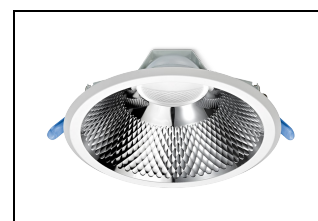

LDN-H Downlight.

Algemeen

- gefacetteerd hoogwaardig, hoogglans aluminium
- L80/B10 50.000 uur
- uitstekend lichtbeeld
- breed toepasbaar
- uitstekende prijs/kwaliteitverhouding

LDN-H: efficiënte led downlight

De LDN-H is een zeer efficiënte led downlight voor algemene en verkeersruimten. Gefacetteerde hoogwaardig, hoogglans aluminium reflector met juiste inzichtshoek voor een prettige en comfortabele lichtbeleving. De COB led module geeft een zeer egaal lichtbeeld en door de speciale diffuser is het licht zacht en gelijkmatig. De hoogwaardige led module en driver staan borg voor kwaliteit en een zeer laag energieverbruik.

- GST 18i3
- DALI dimbaar
- DALI dimbaar GST 18i5
- 1-10V dimbaar
- 1-10V dimbaar GST18i5
- noodverlichting

Huis en reflector

Hoogglans aluminium, binnenzijde reflector gefacetteerd hoogglans aluminium. Gladde witte buitenrand geïntegreerd in reflector.

Voorzien van geïntegreerde led, standaard in 3000K en 4000K en montageveren.

Standaard inclusief driver en gemonteerd snoer 1,9 m met steker. Bij DALI zonder snoer en steker. Bij optie GST voorzien van 0,3 m Wieland GST 18i3 snoer met male connector (bij dimbare uitvoering GST 18i5).