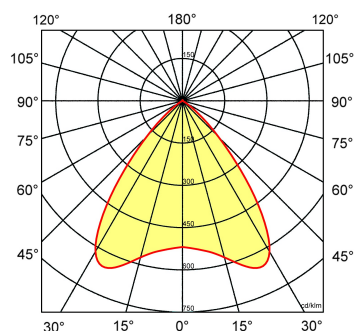

Lichtdiagram

Technische specificaties

Artikelklasse	Spots
Serie	LDN-H
Soort verlichtingsarmatuur	Downlight
Geschikt voor opbouwmontage	Nee
Geschikt voor inbouwmontage	Ja
Geschikt voor plafondmontage	Ja
Geschikt voor pendelophanging	Nee
Geschikt voor truss montage	Nee
Geschikt voor voetstuk-/vloermontage	Nee
Geschikt voor stroomrailmontage	Nee
Geschikt voor klemmontage	Nee
Geschikt voor laagspannings-kabelsysteem	Nee
Verstelbaarheid	Niet verstelbaar
Lamptype	LED niet uitwisselbaar
Kleurtemperatuur (K)	3000 tot 3000
Met lichtbron	Ja
Geschikt voor aantal lichtbronnen	1
Lamphouder	Geen
Nom. levensduur L80/B10 bij 25 °C (h)	50000
Nom. omgevingstemperatuur volgens IEC62722-2-1 (°C)	10 tot 40
Max. systeemvermogen (W)	11
Lichtstroom (lm)	900 tot 900
Lichtstroom 1 (lm)	900
Vermogensfactor	0.95
Effectieve lichtstroom volgens IEC 62722-2-1 (lm)	900
Specifieke lichtstroom armatuur (lm/W)	85
Lichtkleur	Wit
Geschikt voor wandmontage	Nee
Kleurweergave-index	80-89
Kleur consistentie (McAdam ellips)	SDCM3
Hoogte/diepte (mm)	76
Buitendiameter (mm)	133
Inbouwhoogte/diepte (mm)	96
Dimbaar DSI	Nee
Plaatdikte min (mm)	1
Plaatdikte max (mm)	25
Beschermingsgraad (IP)	IP44
Slagvastheid	IK07