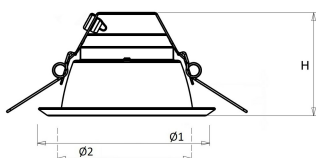

Toepassingsgebieden

- kantoorgebouw
- zorg
- scholen
- retail
- horeca
- entertainment
- woning(bouw)