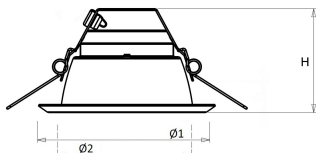

Toepassingsgebieden

- kantoorgebouw
- zorg
- scholen
- retail
- horeca
- entertainment
- woning(bouw)

Technische specificaties

Artikelklasse

Spots