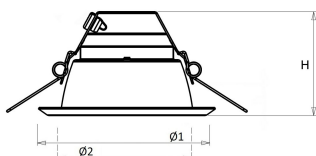

Toepassingsgebieden

- kantoorgebouw
- zorg
- scholen
- retail
- horeca
- entertainment
- woning(bouw)

Technische specificaties

Artikelklasse

Spots