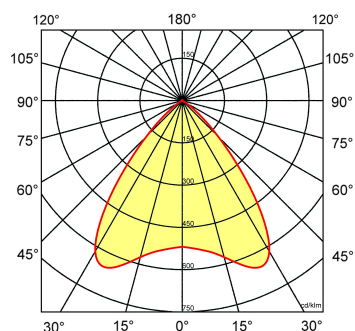

Lichtdiagram

Technische specificaties

Artikelklasse	Spots
Serie	LDN-H
Soort verlichtingsarmatuur	Downlight
Geschikt voor opbouwmontage	Nee
Geschikt voor inbouwmontage	Ja
Geschikt voor plafondmontage	Ja
Geschikt voor pendelophanging	Nee
Geschikt voor truss montage	Nee
Geschikt voor voetstuk-/vloermontage	Nee
Geschikt voor stroomrailmontage	Nee
Geschikt voor klemmontage	Nee
Geschikt voor laagspannings-kabelsysteem	Nee
Verstelbaarheid	Niet verstelbaar
Lamptype	LED niet uitwisselbaar
Kleurtemperatuur (K)	4000 tot 4000
Met lichtbron	Ja
Geschikt voor aantal lichtbronnen	1
Lamphouder	Geen
Nom. levensduur L80/B10 bij 25 °C (h)	50000
Nom. omgevingstemperatuur volgens IEC62722-2-1 (°C)	10 tot 40
Max. systeemvermogen (W)	11
Lichtstroom (lm)	1100 tot 1100
Lichtstroom 1 (lm)	900
Vermogensfactor	0.95
Effectieve lichtstroom volgens IEC 62722-2-1 (lm)	1100
Specifieke lichtstroom armatuur (lm/W)	100
Lichtkleur	Wit
Geschikt voor wandmontage	Nee
Kleurweergave-index	80-89
Kleur consistentie (McAdam ellips)	SDCM3
Hoogte/diepte (mm)	76
Buitendiameter (mm)	133
Inbouwhoogte/diepte (mm)	96
Dimbaar DSI	Nee
Plaatdikte min (mm)	1
Plaatdikte max (mm)	25
Beschermingsgraad (IP)	IP44
Slagvastheid	IK07