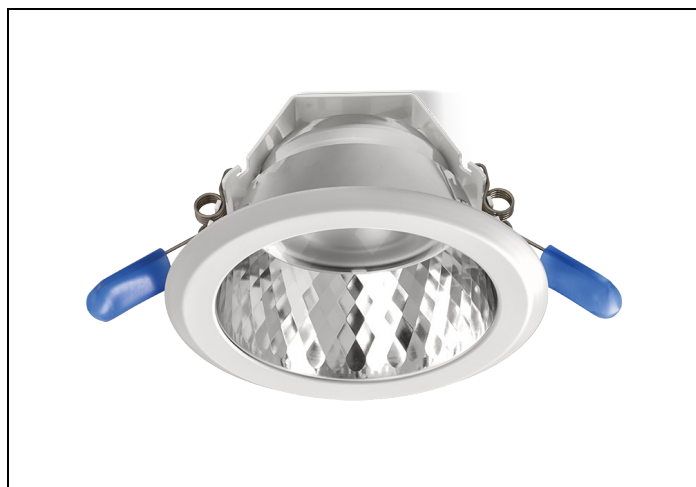

LDN-H 84 900LM D100 GST

Artikelnummer: 167250091603 EAN-code: 8715182145105

Productinformatie

Huis en reflector

Hoogglans aluminium, binnenzijde reflector gefacetteerd hoogglans aluminium. Gladde witte buitenrand geïntegreerd in reflector.

Voorzien van geïntegreerde led, standaard in 3000K en 4000K en montageveren.

Standaard inclusief driver en gemonteerd snoer 1,9 m met steker. Bij DALI zonder snoer en steker. Bij optie GST voorzien van 0,3 m Wieland GST 18i3 snoer met male connector (bij dimbare uitvoering GST 18i5).

Voor renovatieprojecten zijn voor de D150 en D200 uitvoeringen [verloopringen](#) beschikbaar.

Norton armaturen zijn verkrijgbaar via de elektrotechnische en verlichtingsgroothandel.

Lumen	Ø1	Ø2	H	Inbouwhoogte
1100	133	114	76	96

Toepassingsgebieden

- kantoorgebouw
- zorg
- scholen
- retail
- horeca
- entertainment
- woning(bouw)

Technische specificaties

Artikelklasse

Spots