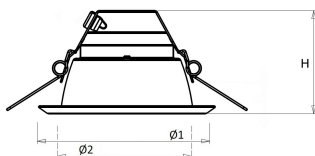

Toepassingsgebieden

- kantoorgebouw
- zorg
- scholen
- retail
- horeca
- entertainment
- woning(bouw)