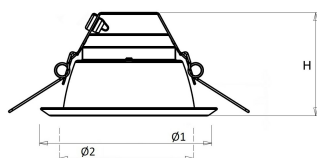

Gerelateerde artikelen

Artikelnummer Omschrijving

9121440 VERLOOPRING DL/LDN/EDW D155-205 WIT