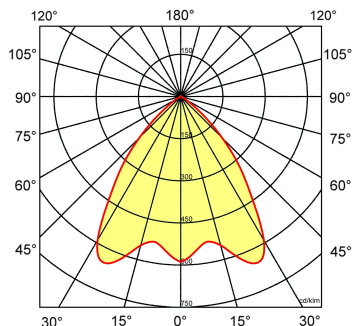

Toepassingsgebieden

- kantoorgebouw
- zorg
- scholen
- retail
- horeca
- entertainment
- woning(bouw)

Lichtdiagram

Technische specificaties

Artikelklasse	Spots
Serie	LDN-H
Soort verlichtingsarmatuur	Downlight
Geschikt voor opbouwmontage	Nee
Geschikt voor inbouwmontage	Ja
Geschikt voor plafondmontage	Ja
Geschikt voor pendelophanging	Nee
Geschikt voor truss montage	Nee
Geschikt voor voetstuk-/vloermontage	Nee
Geschikt voor stroomrailmontage	Nee
Geschikt voor klemmontage	Nee
Geschikt voor laagspannings-kabelsysteem	Nee
Verstelbaarheid	Niet verstelbaar
Lamptype	LED niet uitwisselbaar
Kleurtemperatuur (K)	3000 tot 3000
Met lichtbron	Ja
Geschikt voor aantal lichtbronnen	1
Lamphouder	Geen
Nom. levensduur L80/B10 bij 25 °C (h)	50000
Nom. omgevingstemperatuur volgens IEC62722-2-1 (°C)	10 tot 40
Max. systeemvermogen (W)	14
Lichtstroom (lm)	1500 tot 1500
Lichtstroom 1 (lm)	1500
Vermogensfactor	0.95
Effectieve lichtstroom volgens IEC 62722-2-1 (lm)	1500
Specifieke lichtstroom armatuur (lm/W)	100
Lichtkleur	Wit
Geschikt voor wandmontage	Nee
Kleurweergave-index	80-89
Kleur consistentie (McAdam ellips)	SDCM3