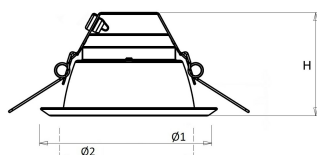

Gerelateerde artikelen

Artikelnummer Omschrijving

9121440 VERLOOPRING DL/LDN/EDW D155-205 WIT