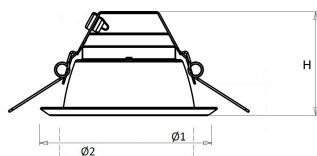

Gerelateerde artikelen

Artikelnummer Omschrijving

9121440 VERLOOPRING DL/LDN/EDW D155-205 WIT