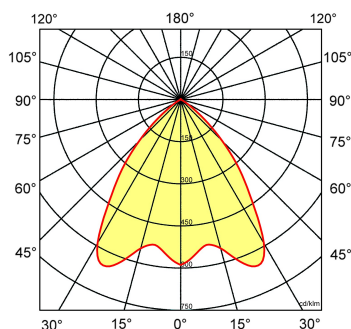

Toepassingsgebieden

- kantoorgebouw
- zorg
- scholen
- retail
- horeca
- entertainment
- woning(bouw)

Lichtdiagram

Technische specificaties

Artikelklasse	Spots
Serie	LDN-H
Soort verlichtingsarmatuur	Downlight
Geschikt voor opbouwmontage	Nee
Geschikt voor inbouwmontage	Ja
Geschikt voor plafondmontage	Ja
Geschikt voor pendelophanging	Nee
Geschikt voor truss montage	Nee
Geschikt voor voetstuk-/vloermontage	Nee
Geschikt voor stroomrailmontage	Nee
Geschikt voor klemmontage	Nee
Geschikt voor laagspannings-kabelsysteem	Nee
Verstelbaarheid	Niet verstelbaar
Lamptype	LED niet uitwisselbaar
Kleurtemperatuur (K)	3000 tot 3000
Met lichtbron	Ja
Geschikt voor aantal lichtbronnen	1
Lamphouder	Geen
Nom. levensduur L80/B10 bij 25 °C (h)	50000
Nom. omgevingstemperatuur volgens IEC62722-2-1 (°C)	10 tot 40
Max. systeemvermogen (W)	14
Lichtstroom (lm)	1500 tot 1500
Lichtstroom 1 (lm)	1500
Vermogensfactor	0.95
Effectieve lichtstroom volgens IEC 62722-2-1 (lm)	1500
Specifieke lichtstroom armatuur (lm/W)	108
Lichtkleur	Wit
Geschikt voor wandmontage	Nee
Kleurweergave-index	80-89
Kleur consistentie (McAdam ellips)	SDCM3