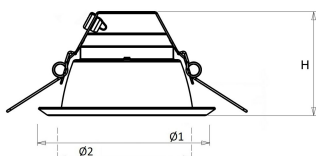

Gerelateerde artikelen

Artikelnummer Omschrijving

9121440 VERLOOPRING DL/LDN/EDW D155-205 WIT