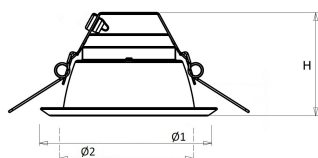

Gerelateerde artikelen

Artikelnummer Omschrijving

9121440 VERLOOPRING DL/LDN/EDW D155-205 WIT