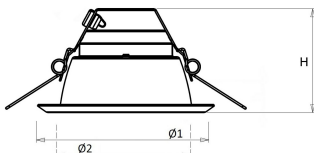

Gerelateerde artikelen

Artikelnummer Omschrijving

9121440 VERLOOPRING DL/LDN/EDW D155-205 WIT